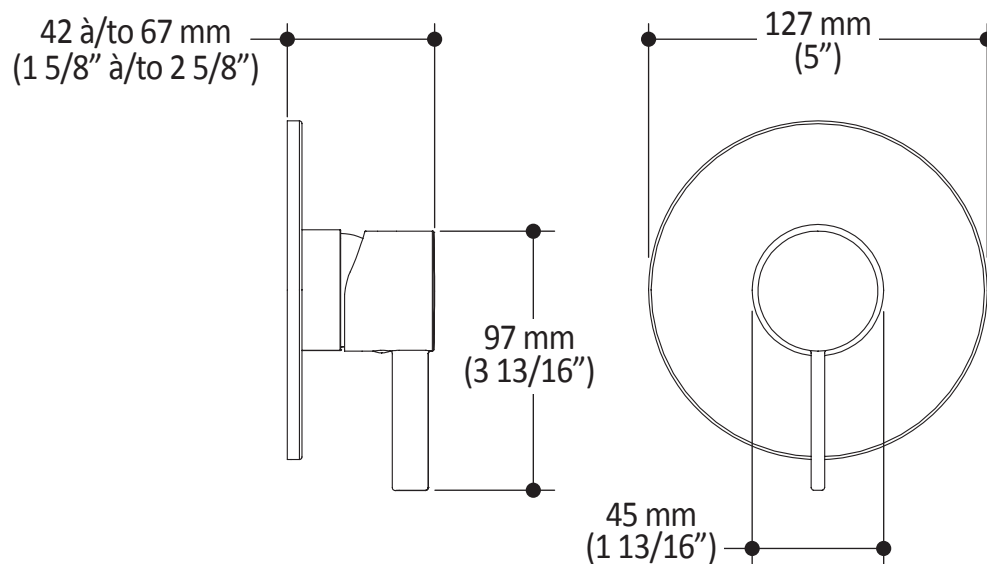

Features

- Solid brass construction
- Total adjustment of 25 mm (1")
- Pressure balance with volume control ceramic cartridge

Colors (Finishes)

- Chrome: 104848-110
- Matte black: 104848-160

Maximum flow rate

Product dimensions:

Important: Dimensions are approximated and are subject to changes. Please refer to the installation instructions.

Caractéristiques

- Construction en laiton massif
- Ajustement total de 25 mm (1")
- Cartouche en céramique à pression équilibrée avec contrôle de volume

Couleurs (Finis)

- Chrome : 104848-110
- Noir mat : 104848-160

Débit maximal

- 22.5 L/min (5.9 gpm) à 60 psi

Notes d'installation

L'installation doit être conforme aux instructions d'installation fournies avec le produit.

Dimensions du produit :

Important : Les dimensions sont approximatives et sont sujettes à changements sans préavis. Veuillez vous référer aux instructions d'installation.