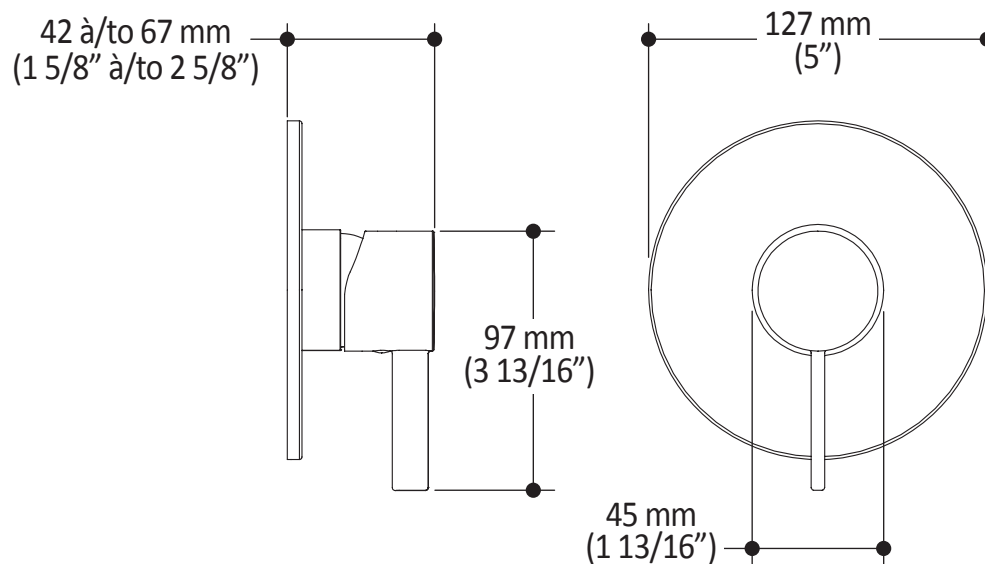

Features

- Solid brass construction
- Total adjustment of 25 mm (1")
- Pressure balance with volume control ceramic cartridge

Colors (Finishes)

- Chrome: 104848-110
- Matte black: 104848-160

Maximum flow rate

Product dimensions:

Important: Dimensions are approximated and are subject to changes. Please refer to the installation instructions.

Caractéristiques

- Construction en laiton massif
- Ajustement total de 25 mm (1")
- Cartouche en céramique à pression équilibrée avec contrôle de volume

Couleurs (Finis)

- Chrome : 104848-110
- Noir mat : 104848-160

Débit maximal

- 22.5 L/min (5.9 gpm) à 60 psi

Notes d'installation

L'installation doit être conforme aux instructions d'installation fournies avec le produit.

Dimensions du produit :

Important : Les dimensions sont approximatives et sont sujettes à changements sans préavis. Veuillez vous référer aux instructions d'installation.