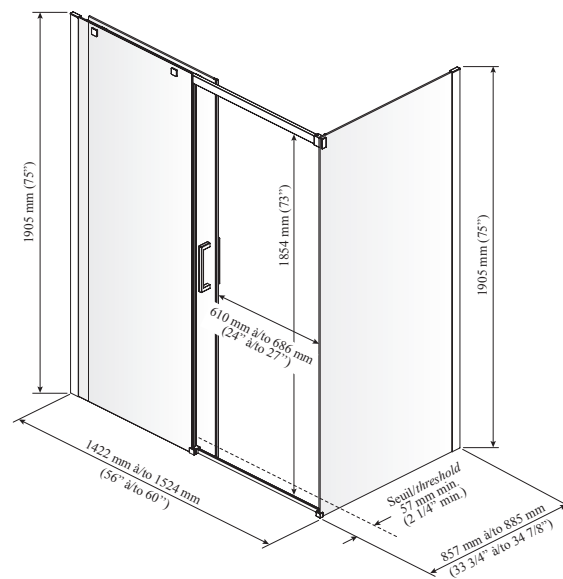

Kalia

HISTOIRES D'EAU^{MD}

VIVIO^{MC} 60" x 36"

DR1478 & DR1479

Porte rectangulaire coulissante 60" x 36"

SPÉCIFICATIONS

Caractéristiques

- Porte coulissante sans cadre pour douche de coin
- **Rail supérieur robuste avec système de roulement double pour plus de stabilité**
- Système de fermeture avec aimant scellé assurant l'étanchéité
- Guide central amovible pour faciliter l'entretien
- Verre trempé clair de 8 mm (5/16") **traité au Duraclean**
- Hauteur de la porte 1905 mm (75")
- Mécanisme d'ajustement de 76 mm (3")
- Porte réversible (ouverture à gauche ou à droite)
- Accès : 610 mm à 686 mm (24" à 27")
- Poignées de 229 mm (9") à l'intérieur et à l'extérieur

Finis

- Chrome :
 - DR1478-110-XXX
 - DR1479-110-XXX
- Noir & Chrome :
 - DR1478-150-XXX
 - DR1479-150-XXX

Motif du verre

- Verre trempé clair :
 - DR1478-XXX-003
 - DR1479-XXX-003

Clair

Emballage

- **Dimensions - Boîte 1 de 2 (DR1478):**
2010 mm x 860 mm x 95 mm
(79 1/8" x 33 7/8" x 3 3/4")
- **Poids total - Boîte 1 de 2 (DR1478):**
65.5 kg (144 lb)
- **Dimensions - Boîte 2 de 2 (DR1479):**
2010 mm x 920 mm x 75 mm
(79 1/8" x 36 1/4" x 3")
- **Poids total - Boîte 2 de 2 (DR1479):**
37.5 kg (83 lb)

Autres produits associés

Cette porte peut être installée avec le(s) modèle(s) de base de douche Kalia suivants ;

- BW1107
- BW1193
- BW1194
- BW1213
- BW1283
- BW1284

Notes d'installation

Un seuil d'une largeur minimum de 57 mm (2 1/4 po) est requis pour l'installation de cette porte. L'installation doit être conforme aux instructions d'installation fournies avec le produit.

DR1478-XXX-003, DR1479-XXX-003 ; Porte à ouverture à droite illustrée

Important : Les dimensions sont approximatives et sont sujettes à changements sans préavis. Veuillez vous référer aux instructions d'installation.