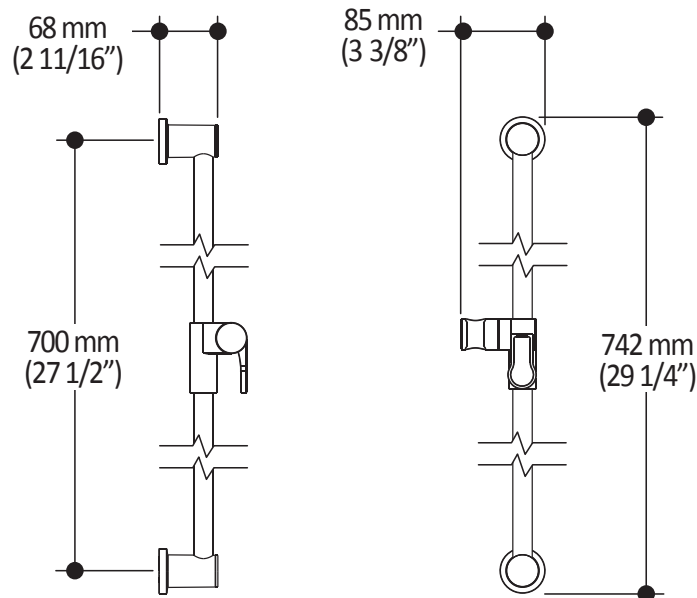

Important : Les dimensions sont approximatives et sont sujettes à changements sans préavis. Veuillez vous référer aux instructions d'installation.