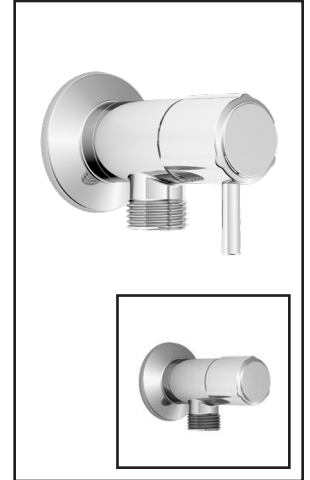

**Couleurs (Finis)**

- Chrome : 102347-110
- Nickel brossé PVS : 102347-120

**Certifications**

Le modèle spécifié rencontre ou dépasse les normes suivantes ;

**Emballage**

- **Dimensions :**  
325 mm x 145 mm x 85 mm  
(12 3/4" x 5 3/4" x 3 3/8")
- **Volume :** 0.004 m<sup>3</sup> (0.14 pi<sup>3</sup>)
- **Poids total :** 0.44 kg (0.97 lb)