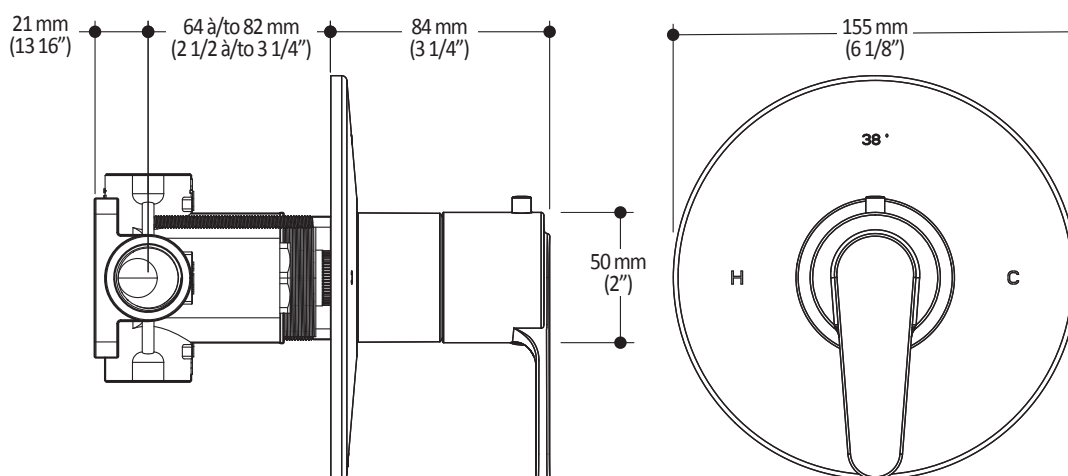

Important : Les dimensions sont approximatives et sont sujettes à changements sans préavis. Veuillez vous référer aux instructions d'installation.

HISTOIRES D'EAU^{MD}

1355, 2e Rue, Parc industriel
Sainte-Marie (Québec)
Canada G6E 1G9

T 418 387-9090
1 877 GO-KALIA (1 877 465-2542)
F 418 387-9089

KaliaStyle.com