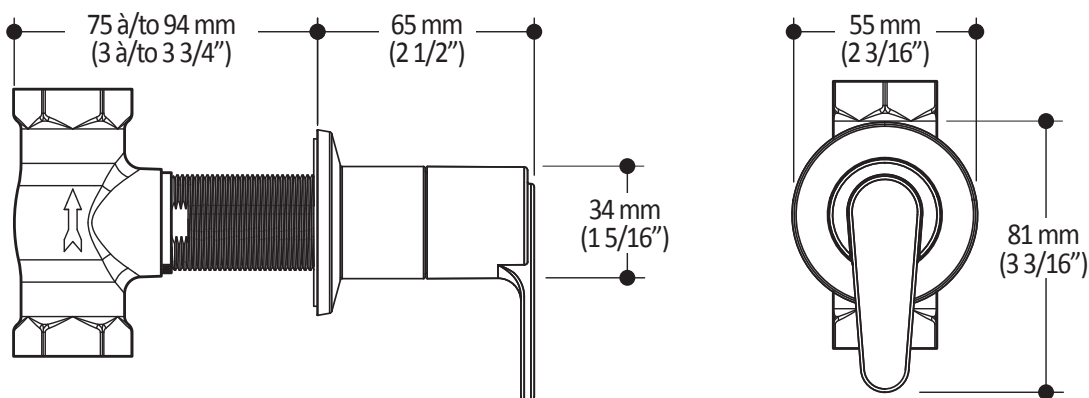

Important : Les dimensions sont approximatives et sont sujettes à changements sans préavis. Veuillez vous référer aux instructions d'installation.

Kalia

HISTOIRES D'EAU^{MD}

1355, 2e Rue, Parc industriel
Sainte-Marie (Québec)
Canada G6E 1G9

T 418 387-9090
1 877 GO-KALIA (1 877 465-2542)
F 418 387-9089

KaliaStyle.com