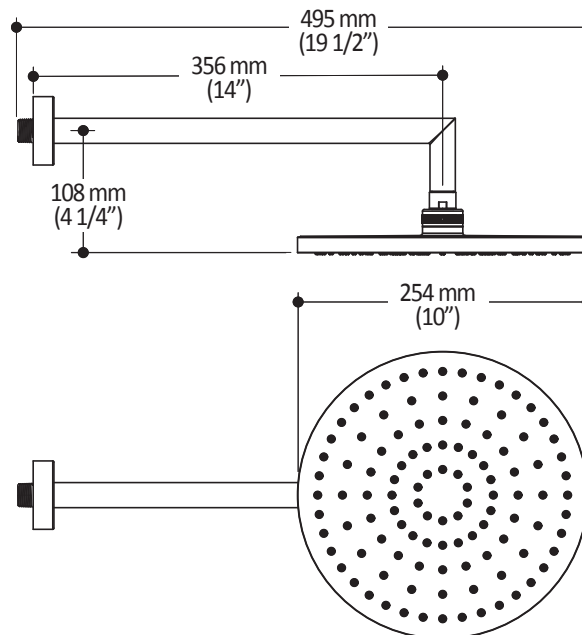

**Caractéristiques**

- Entrée d'eau mâle 1/2NPT
- Diamètre de 254 mm (10")
- Système anticalcaire avec jets de pulvérisation flexibles
- Orientation ajustable avec joint à rotule
- Bras en laiton massif et tête de pluie en plastique

Dimensions du produit :

**Important :** Les dimensions sont approximatives et sont sujettes à changements sans préavis. Veuillez vous référer aux instructions d'installation.

### Caractéristiques

- Construction en plastique
- Diamètre de 121 mm (4 3/4")
- Système antitartre avec jet de pulvérisation flexible
- Entrée d'eau G1/2 mâle
- 2 fonctions directes et 1 position partagée