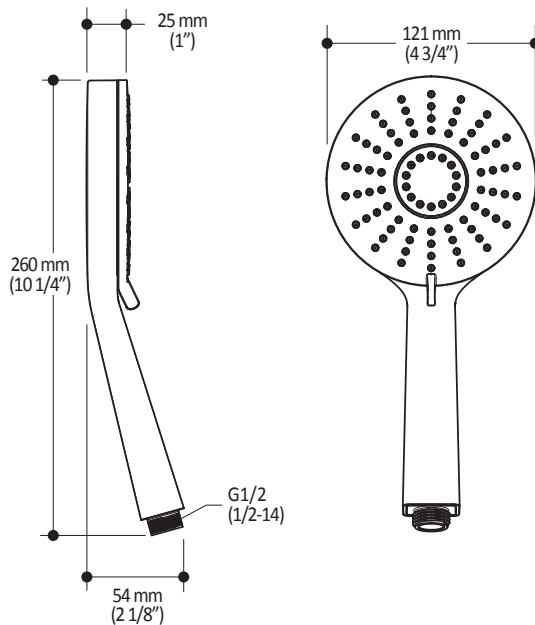

### Caractéristiques

- Finition sans vis apparentes
- Entrée d'eau femelle 3/4NPT vissée
- Valves d'arrêt incluses
- Laiton massif
- Ajustement total de 19 mm (3/4")
- Appuis inclus pour une meilleure stabilité lors de l'installation

**Caractéristiques**

- Entrée d'eau mâle 1/2NPT
- Diamètre de 254 mm (10")
- Système anticalcaire avec jets de pulvérisation flexibles
- Orientation ajustable avec joint à rotule
- Bras en laiton massif et tête de pluie en plastique

### Caractéristiques

- Construction en plastique
- Diamètre de 121 mm (4 3/4")
- Système antitartre avec jet de pulvérisation flexible
- Entrée d'eau G1/2 mâle
- 2 fonctions directes et 1 position partagée

### Dimensions du produit :

**Important :** Les dimensions sont approximatives et sont sujettes à changements sans préavis. Veuillez vous référer aux instructions d'installation.