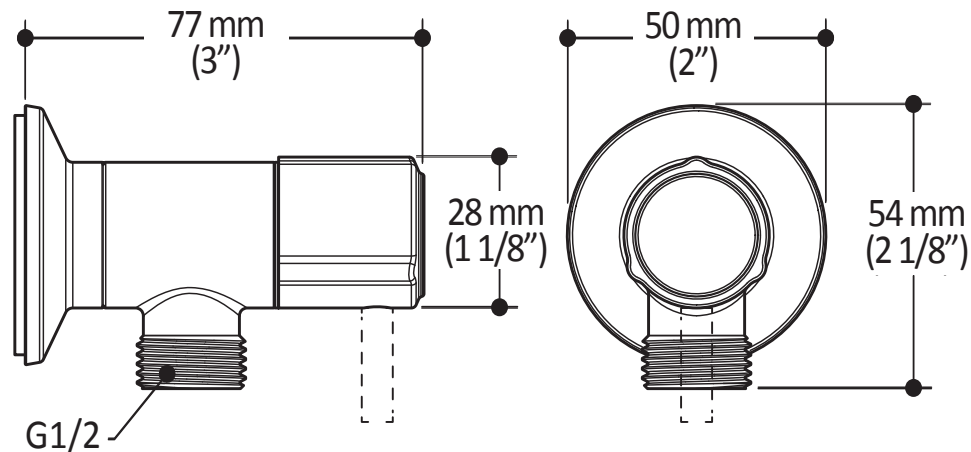

**Couleurs (Finis)**

- Chrome : 102347-110
- Nickel brossé PVS : 102347-120

**Certifications**

Le modèle spécifié rencontre ou dépasse les normes suivantes ;

**Emballage**

- **Dimensions :**  
325 mm x 145 mm x 85 mm  
(12 3/4" x 5 3/4" x 3 3/8")
- **Volume :** 0.004 m<sup>3</sup> (0.14 pi<sup>3</sup>)
- **Poids total :** 0.44 kg (0.97 lb)

Dimensions du produit :

**Important :** Les dimensions sont approximatives et sont sujettes à changements sans préavis. Veuillez vous référer aux instructions d'installation.

**Caractéristiques**

- Connection G1/2 femelle
- Valve anti-retour intégrée