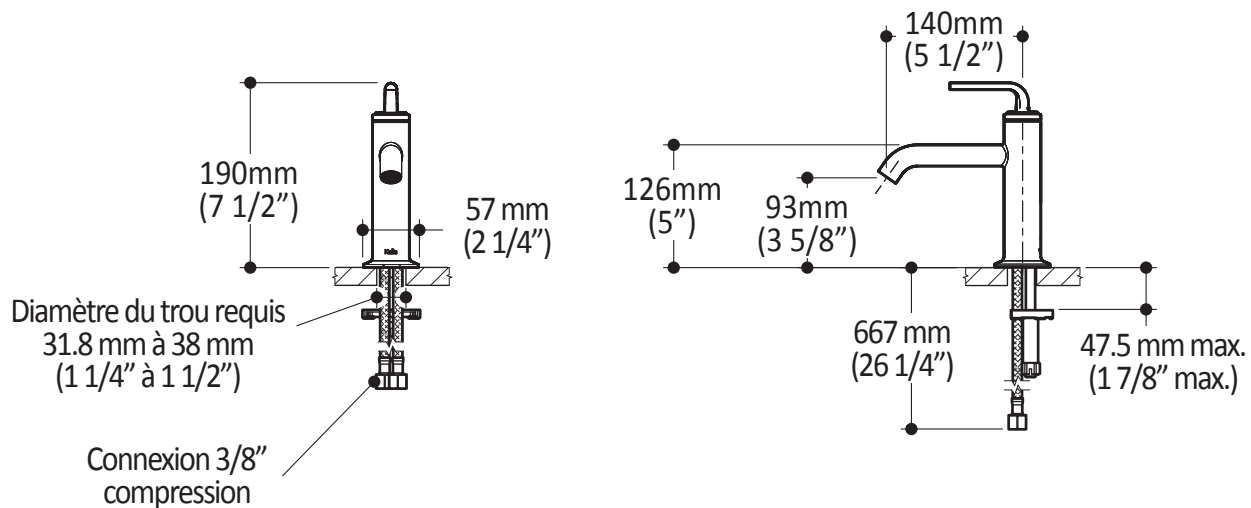

HISTOIRES D'EAU^{MD}

CITÉ^{MC}

BF1276

Robinet de lavabo monotrou

SPÉCIFICATIONS

Caractéristiques

- Construction en laiton massif
- Jet aérer caché
- Installation monotrou
- Cartouche à disque en céramique

Débit maximal

- 5.7 L/min (1.5 gpm)

Couleurs (Finis)

- Chrome : BF1276-110

Certifications

Le modèle spécifié rencontre ou dépasse les normes suivantes :

Notes d'installation

L'installation doit être conforme aux instructions d'installation fournies avec le produit.

Dimensions du produit :

Important : Les dimensions sont approximatives et sont sujettes à changements sans préavis. Veuillez vous référer aux instructions d'installation.

1355, 2^e Rue du Parc industriel
 Sainte-Marie (Québec)
 Canada G6E 1G9