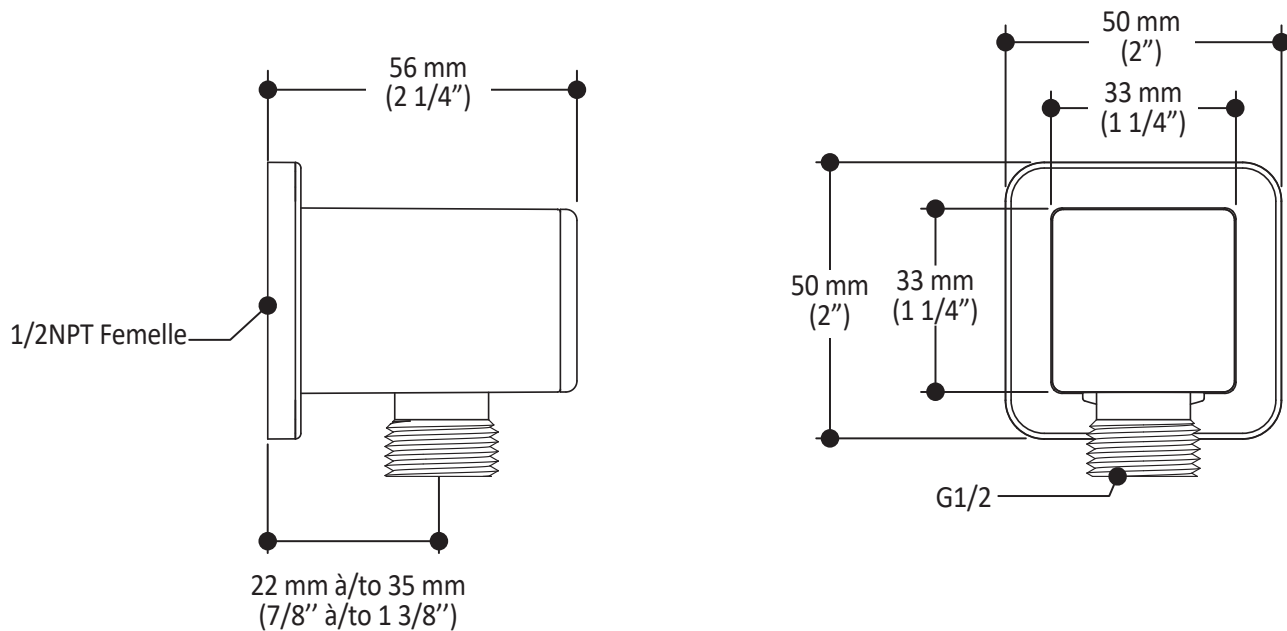

### Dimensions du produit :

**Important :** Les dimensions sont approximatives et sont sujettes à changements sans préavis. Veuillez vous référer aux instructions d'installation.

**Caractéristiques**

- Entrée d'eau mâle 1/2NPT sur le bras vertical
- Entrée d'eau femelle G1/2 sur la tête de pluie
- Dimension tête de pluie :  
260 mm x 188 mm x 16 mm (10 1/4" x 7 3/8" x 5/8")
- Pointes souples pour un nettoyage facile du calcaire
- Orientation ajustable avec joint à rotule
- Bras en laiton massif et tête de pluie en plastique

*Dimensions du produit :*

**Important :** Les dimensions sont approximatives et sont sujettes à changements sans préavis. Veuillez vous référer aux instructions d'installation.

**Caractéristiques**

- Entrée d'eau mâle G1/2
- Dimension : 80 mm (3 1/8") x 110 (4 3/8")
- 2 fonctions directes et 1 fonction partagée
- Pointes souples pour un nettoyage facile du calcaire

### Caractéristiques

- Construction en laiton massif
- Connecteur ajustable en profondeur
- Entrée d'eau femelle 1/2NPT
- Sortie d'eau mâle G1/2

### Dimensions du produit :

**Important :** Les dimensions sont approximatives et sont sujettes à changements sans préavis. Veuillez vous référer aux instructions d'installation.

**Caractéristiques**

- Connection G1/2 femelle
- Valve anti-retour intégrée