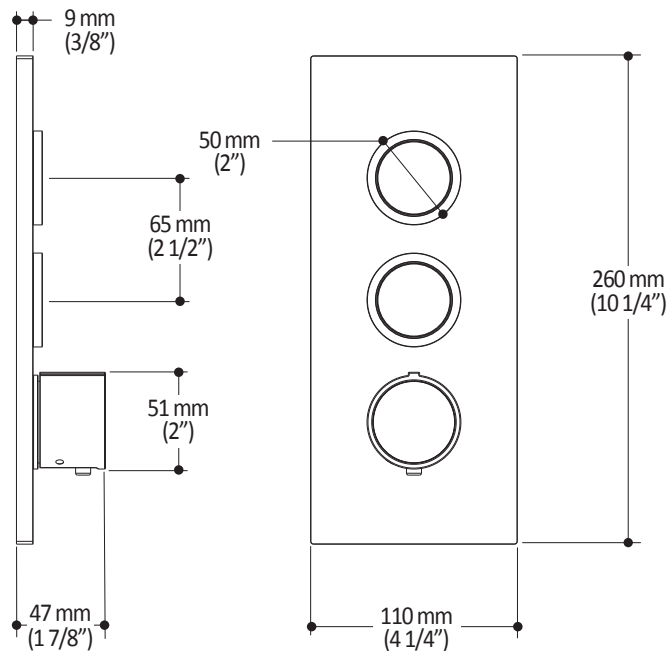

### Dimensions du produit :

**Important :** Les dimensions sont approximatives et sont sujettes à changements sans préavis. Veuillez vous référer aux instructions d'installation.

**Caractéristiques**

- Entrée d'eau mâle 1/2NPT sur le bras vertical
- Entrée d'eau femelle G1/2 sur la tête de pluie
- Dimension tête de pluie :  
260 mm x 188 mm x 16 mm (10 1/4" x 7 3/8" x 5/8")
- Pointes souples pour un nettoyage facile du calcaire
- Orientation ajustable avec joint à rotule
- Bras en laiton massif et tête de pluie en plastique

*Dimensions du produit :*

**Important :** Les dimensions sont approximatives et sont sujettes à changements sans préavis. Veuillez vous référer aux instructions d'installation.

**Caractéristiques**

- Entrée d'eau mâle G1/2
- Dimension : 80 mm (3 1/8") x 110 (4 3/8")
- 2 fonctions directes et 1 fonction partagée
- Pointes souples pour un nettoyage facile du calcaire

*Dimensions du produit :*

**Important :** Les dimensions sont approximatives et sont sujettes à changements sans préavis. Veuillez vous référer aux instructions d'installation.

**Caractéristiques**

- Hauteur totale de 775 mm (30 1/2")
- Système de glissement facile à utiliser
- Système de verrouillage