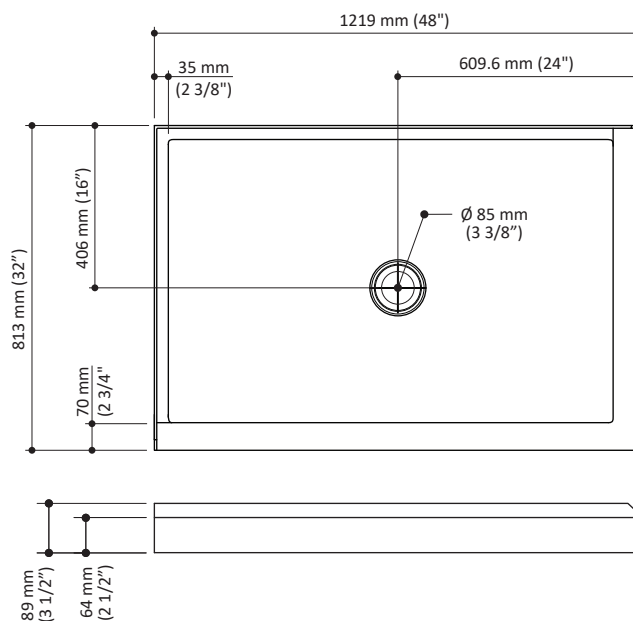

Caractéristiques

- Base de douche rectangulaire pour installation en coin
- **Conception antifuite avec seuil conçu pour éliminer les infiltrations d'eau**
- Acrylique renforcé de fibre de verre
- Construction robuste offrant solidité et stabilité
- Pattes de soutien autonivelées facilitant l'installation
- 1219 mm x 813 mm (48" x 32")
- Seuil ultra-mince de 64 mm (2 1/2")
- Drain central
- Brides de carrelage intégrées sur 2 murs à gauche

Dimensions du produit :

Important : Les dimensions sont approximatives et sont sujettes à changements sans préavis. Veuillez vous référer aux instructions d'installation.