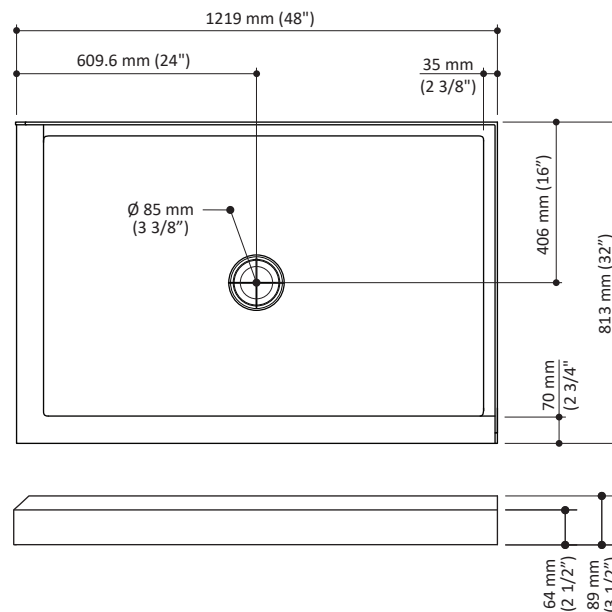

Caractéristiques

- Base de douche rectangulaire pour installation en coin
- **Conception antifuite avec seuil conçu pour éliminer les infiltrations d'eau**
- Acrylique renforcé de fibre de verre
- Construction robuste offrant solidité et stabilité
- Pattes de soutien autonivelées facilitant l'installation
- 1219 mm x 813 mm (48" x 32")
- Seuil ultra-mince de 64 mm (2 1/2")
- Drain central
- Brides de carrelage intégrées sur 2 murs à droite

Dimensions du produit :

Important : Les dimensions sont approximatives et sont sujettes à changements sans préavis. Veuillez vous référer aux instructions d'installation.