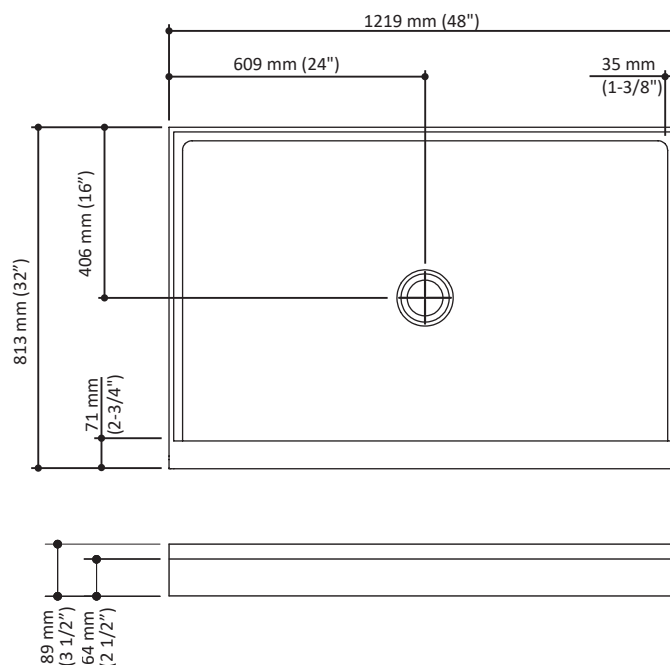

Caractéristiques

- Base de douche rectangulaire pour installation en alcôve
- **Conception antifuite avec seuil conçu pour éliminer les infiltrations d'eau**
- Acrylique renforcé de fibre de verre
- Construction robuste offrant solidité et stabilité
- Pattes de soutien autonivelées facilitant l'installation
- 1219 mm x 813 mm (48" x 32")
- Seuil ultra-mince de 64 mm (2 1/2")
- Drain central
- Brides de carrelage intégrées sur 3 murs

Dimensions du produit :

Important : Les dimensions sont approximatives et sont sujettes à changements sans préavis. Veuillez vous référer aux instructions d'installation.