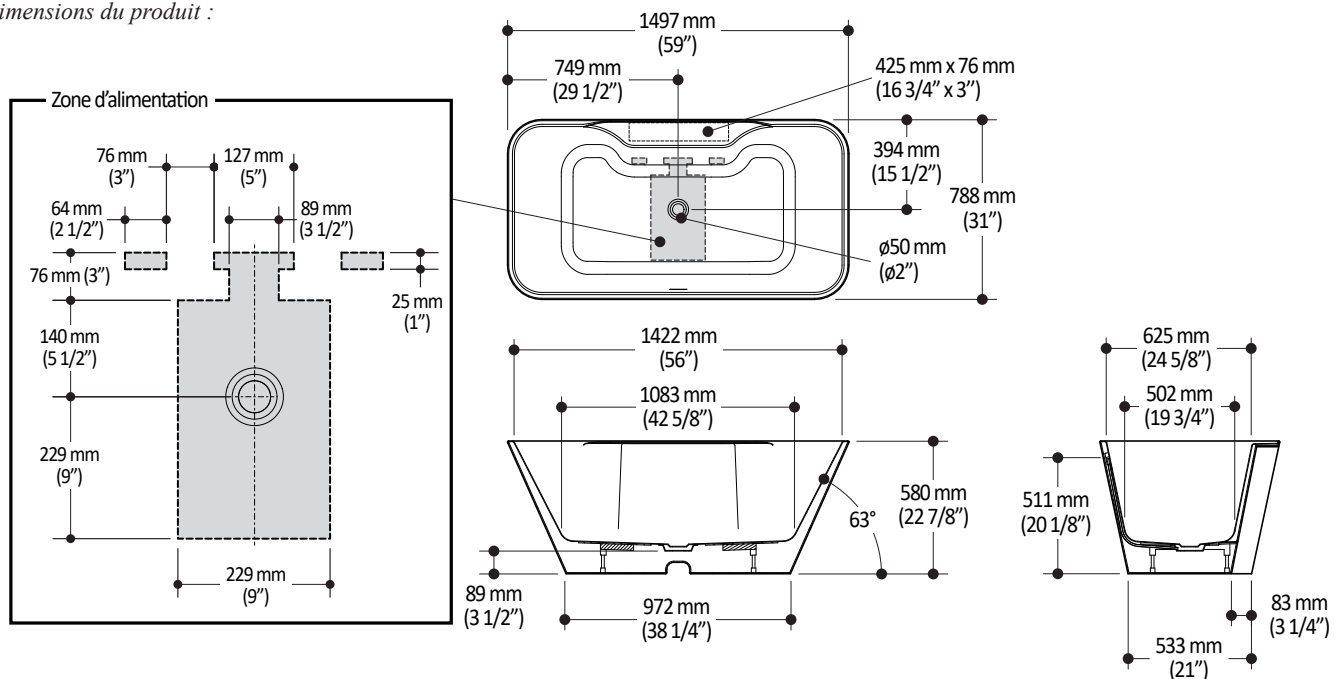

Caractéristiques

- Baignoire autoportante 1 pièce en acrylic (sans joints)
- 1497 x 788 x 580 mm (59 x 31 x 22 7/8 po)
- Fond surélevé (AFR) pour installation du drain au-dessus du plancher
- Installation autoportante ou contre le mur
- Trop plein intégré sans finition
- Drain blanc inclus
- Grande plage de robinetterie abaissée pour prévenir les fuites d'eau
- Dossiers ergonomiques et confortables
- Pattes ajustables pour une installation facile
- Capacité d'eau: 222.5 litres (58.8 gal)

Dimensions du produit :

Important : Les dimensions sont approximatives et sont sujettes à changements sans préavis. Veuillez vous référer aux instructions d'installation.