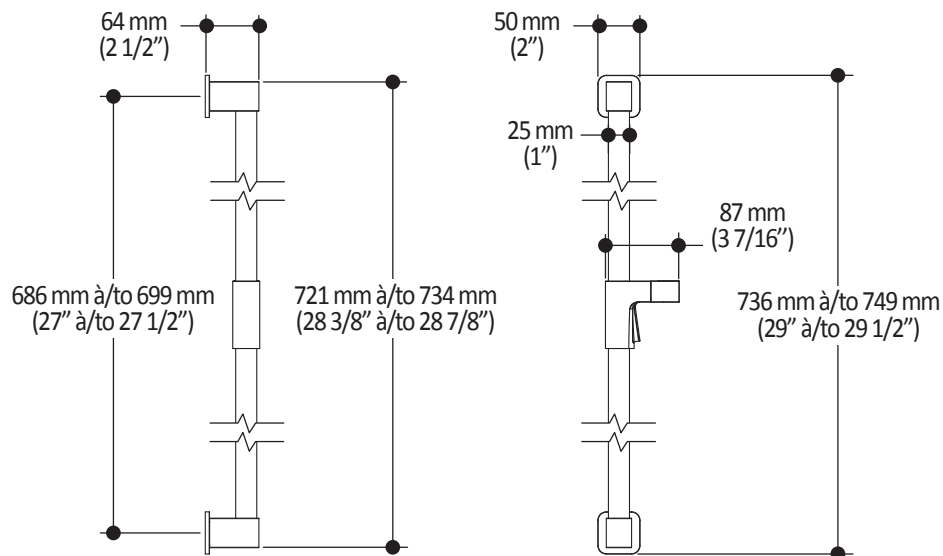

Caractéristiques

- Construction en laiton massif
- Système de verrouillage
- Système de glissement facile à utiliser

Couleurs (Finis)

- Chrome : 107389-110
- Noir mat : 107389-160
- Nickel pur PVS : 107389-125

Dimensions du produit :

Important : Les dimensions sont approximatives et sont sujettes à changements sans préavis. Veuillez vous référer aux instructions d'installation.