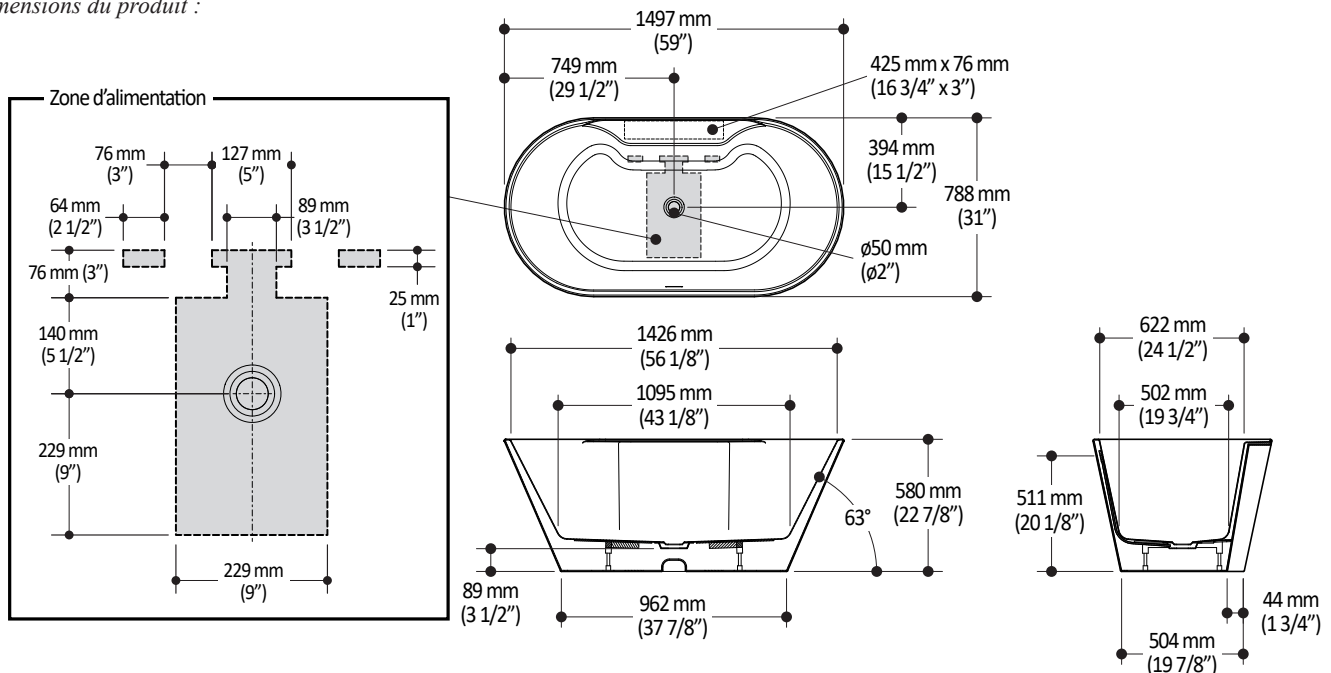

Caractéristiques

- Baignoire autoportante 1 pièce en acrylic (sans joints)
- 1497 x 788 x 580 mm (59 x 31 x 22 7/8 po)
- Fond surélevé (AFR) pour installation du drain au-dessus du plancher
- Installation autoportante ou contre le mur
- Trop plein intégré sans finition
- Drain blanc inclus
- Grande plage de robinetterie abaissée pour prévenir les fuites d'eau
- Dossiers ergonomiques et confortables
- Pattes ajustables pour une installation facile
- Capacité d'eau: 201.3 litres (53.2 gal)

Couleurs (Finis)

- Blanc (lustré): BT2205-240

Certifications

Le modèle spécifié rencontre ou dépasse les normes suivantes :

Notes d'installation

L'installation doit être conforme aux instructions d'installation fournies avec le produit.

Dimensions du produit :

Important : Les dimensions sont approximatives et sont sujettes à changements sans préavis. Veuillez vous référer aux instructions d'installation.