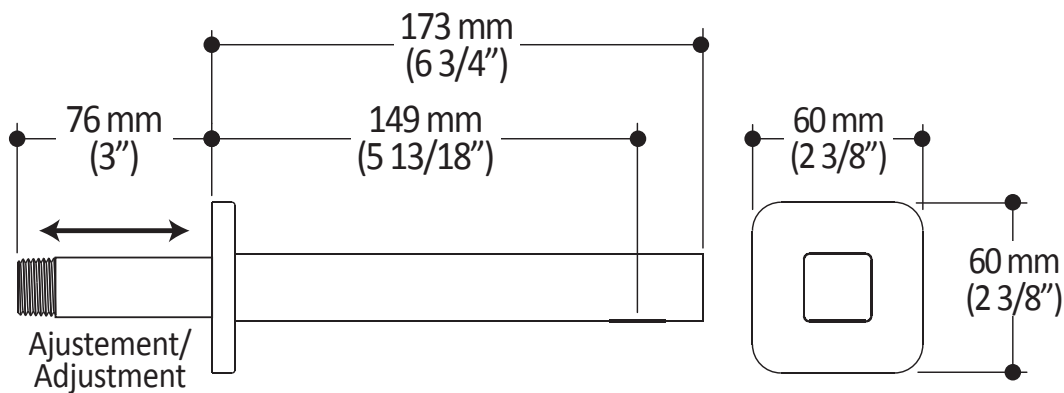

Dimensions du produit :

Important : Les dimensions sont approximatives et sont sujettes à changements sans préavis. Veuillez vous référer aux instructions d'installation.

Caractéristiques

- Construction en laiton massif
- Connecteur ajustable en profondeur
- Entrée d'eau femelle 1/2NPT
- Sortie d'eau mâle G1/2

Dimensions du produit :

Important : Les dimensions sont approximatives et sont sujettes à changements sans préavis. Veuillez vous référer aux instructions d'installation.

Caractéristiques

- Entrée d'eau 1/2" cuivre "Slip fit" ou mâle 1/2NPT avec ajustement de 76 mm (3")
- Construction en laiton massif
- Jet d'eau régulier
- Haut débit d'eau

Dimensions du produit :

Important : Les dimensions sont approximatives et sont sujettes à changements sans préavis. Veuillez vous référer aux instructions d'installation.

Caractéristiques

- Connection G1/2 femelle
- Valve anti-retour intégrée