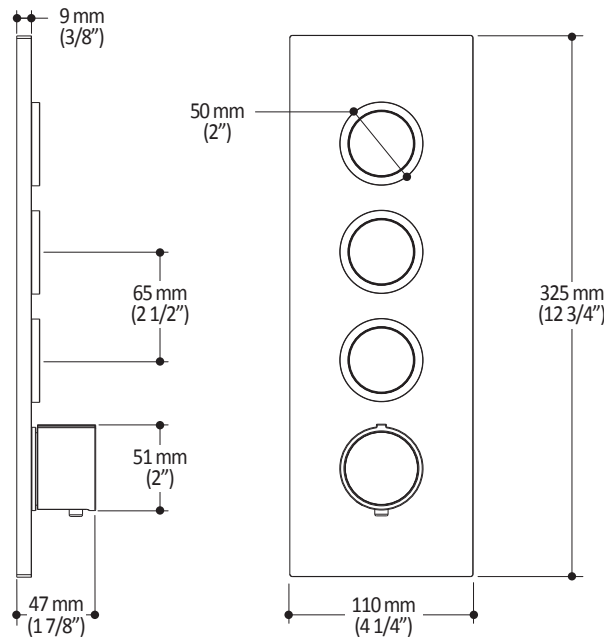

Dimensions du produit :

Important : Les dimensions sont approximatives et sont sujettes à changements sans préavis. Veuillez vous référer aux instructions d'installation.

Caractéristiques

- Bras en laiton massif et tête de pluie en plastique
- Entrée d'eau mâle 1/2NPT
- Buses souples fait en LSR (silicone liquide) pour un nettoyage facile du calcaire
- Orientation ajustable avec joint à rotule

Dimensions du produit :

Important : Les dimensions sont approximatives et sont sujettes à changements sans préavis. Veuillez vous référer aux instructions d'installation.

Caractéristiques

- Hauteur totale de 775 mm (30 1/2")
- Système de glissement facile à utiliser
- Système de verrouillage

Dimensions du produit :

Important : Les dimensions sont approximatives et sont sujettes à changements sans préavis. Veuillez vous référer aux instructions d'installation.

Caractéristiques

- Construction en laiton massif
- Connecteur ajustable en profondeur
- Entrée d'eau femelle 1/2NPT
- Sortie d'eau mâle G1/2