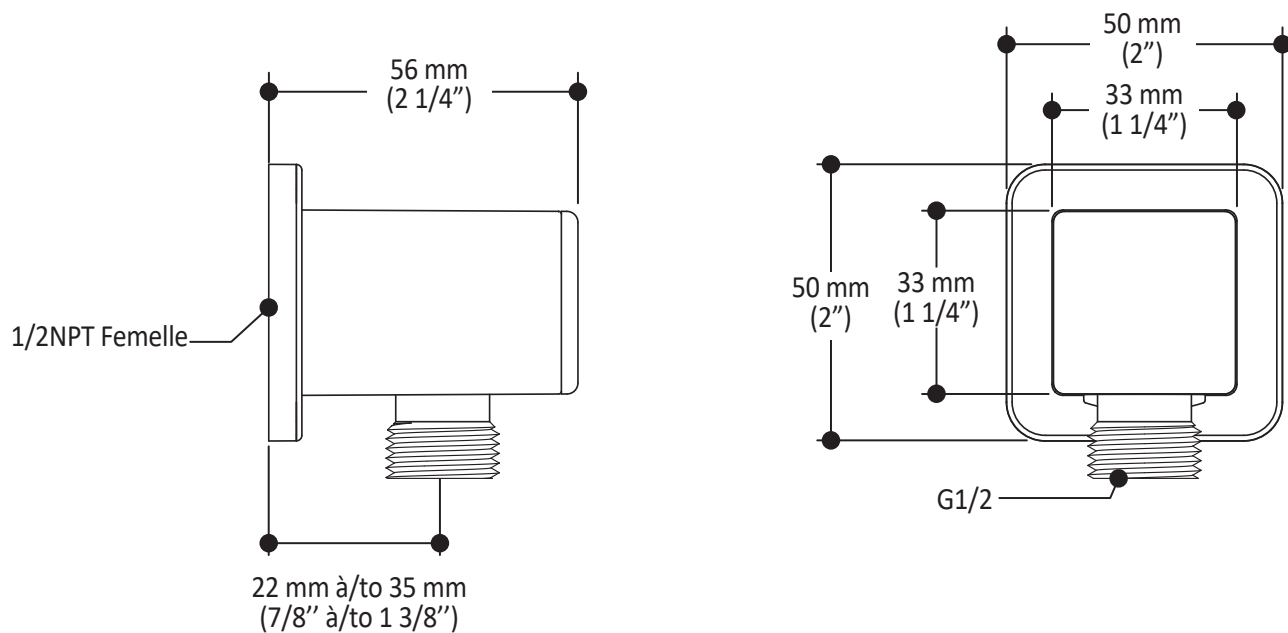

Dimensions du produit :

Important : Les dimensions sont approximatives et sont sujettes à changements sans préavis. Veuillez vous référer aux instructions d'installation.

Caractéristiques

- Construction en laiton massif
- Connecteur ajustable en profondeur
- Entrée d'eau femelle 1/2NPT
- Sortie d'eau mâle G1/2

Dimensions du produit :

Important : Les dimensions sont approximatives et sont sujettes à changements sans préavis. Veuillez vous référer aux instructions d'installation.

Caractéristiques

- Entrée d'eau 1/2" cuivre "Slip fit" ou mâle 1/2NPT avec ajustement de 76 mm (3")
- Construction en laiton massif
- Jet d'eau régulier
- Haut débit d'eau