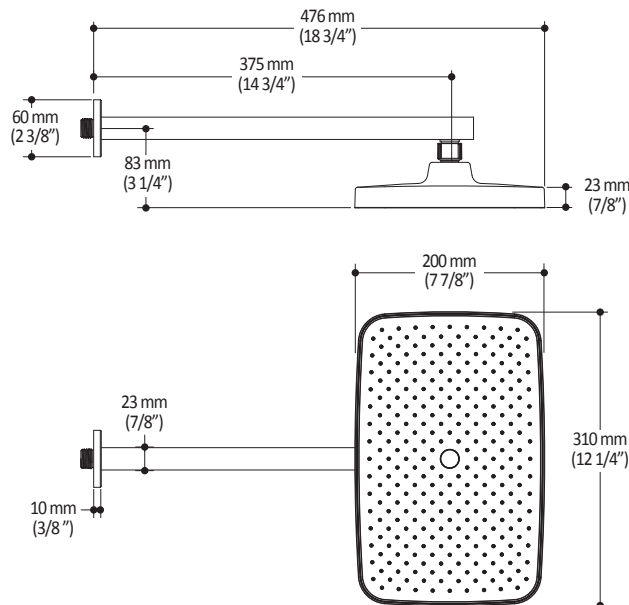

Dimensions du produit :

Important : Les dimensions sont approximatives et sont sujettes à changements sans préavis. Veuillez vous référer aux instructions d'installation.

Caractéristiques

- Bras en laiton massif et tête de pluie en plastique
- Entrée d'eau mâle 1/2NPT
- Buses souples fait en LSR (silicone liquide) pour un nettoyage facile du calcaire
- Orientation ajustable avec joint à rotule

Dimensions du produit :

Important : Les dimensions sont approximatives et sont sujettes à changements sans préavis. Veuillez vous référer aux instructions d'installation.

Caractéristiques

- Entrée d'eau mâle G $\frac{1}{2}$
- 3 fonctions : jet brume, jet pluie et jet mixte
- Buses souples fait en LSR (silicone liquide) pour un nettoyage facile du calcaire

Dimensions du produit :

Important : Les dimensions sont approximatives et sont sujettes à changements sans préavis. Veuillez vous référer aux instructions d'installation.

Caractéristiques

- Construction en laiton massif
- Connecteur ajustable en profondeur
- Entrée d'eau femelle 1/2NPT
- Sortie d'eau mâle G1/2

Dimensions du produit :

Important : Les dimensions sont approximatives et sont sujettes à changements sans préavis. Veuillez vous référer aux instructions d'installation.

Caractéristiques

- Entrée d'eau 1/2" cuivre "Slip fit" ou mâle 1/2NPT avec ajustement de 76 mm (3")
- Construction en laiton massif
- Jet d'eau régulier
- Haut débit d'eau