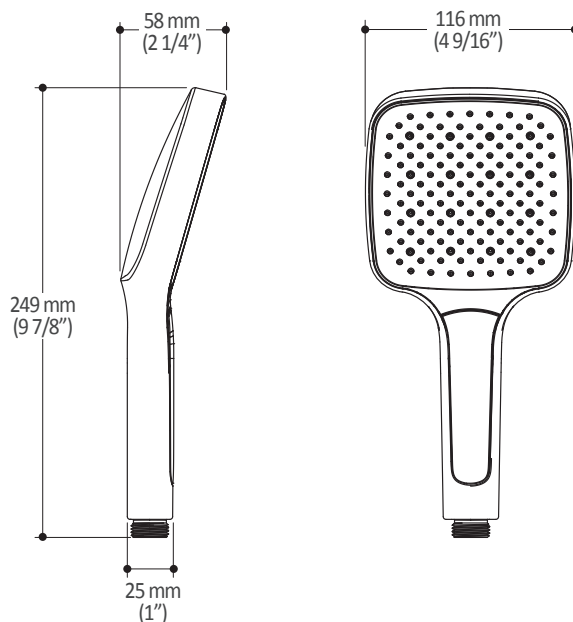

Dimensions du produit :

Important : Les dimensions sont approximatives et sont sujettes à changements sans préavis. Veuillez vous référer aux instructions d'installation.

Caractéristiques

- Bras en laiton massif et tête de pluie en plastique
- Entrée d'eau mâle 1/2NPT
- Buses souples fait en LSR (silicone liquide) pour un nettoyage facile du calcaire
- Orientation ajustable avec joint à rotule

Dimensions du produit :

Important : Les dimensions sont approximatives et sont sujettes à changements sans préavis. Veuillez vous référer aux instructions d'installation.

Caractéristiques

- Entrée d'eau mâle G $\frac{1}{2}$
- 3 fonctions : jet brume, jet pluie et jet mixte
- Buses souples fait en LSR (silicone liquide) pour un nettoyage facile du calcaire

Dimensions du produit :

Important : Les dimensions sont approximatives et sont sujettes à changements sans préavis. Veuillez vous référer aux instructions d'installation.

Caractéristiques

- Hauteur totale de 775 mm (30 1/2")
- Système de glissement facile à utiliser
- Système de verrouillage

Dimensions du produit :

Important : Les dimensions sont approximatives et sont sujettes à changements sans préavis. Veuillez vous référer aux instructions d'installation.

Caractéristiques

- Construction en laiton massif
- Connecteur ajustable en profondeur
- Entrée d'eau femelle 1/2NPT
- Sortie d'eau mâle G1/2