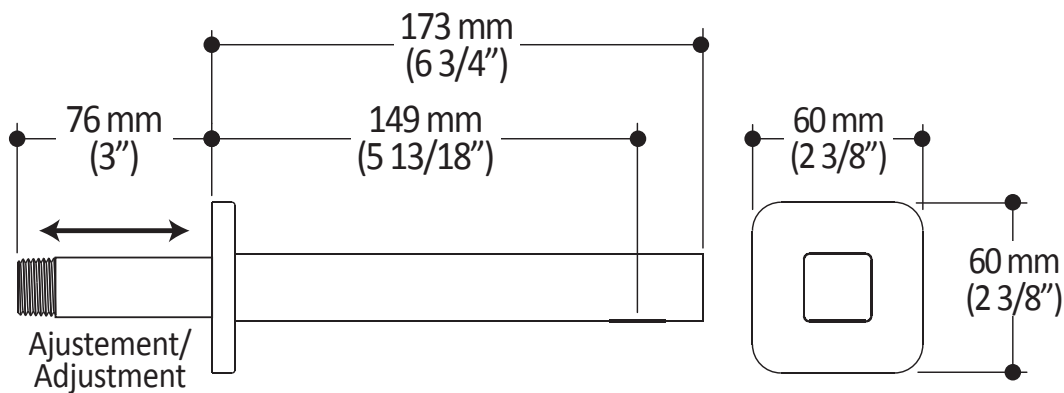

**Caractéristiques**

- Construction en laiton massif
- Conception à profil bas
- Deux entrées d'eau mâle 1/2 NPT vissée ou soudée
- Sorties d'eau mâle 1/2 NPT vissée ou soudée
- Installation horizontale ou verticale
- Une (1) sortie à plus haut débit pour bec de bain
- Ajustement total de 25.4 mm (1")
- Appuis arrière pour une meilleure stabilité lors de l'installation
- Possibilité de faire fonctionner jusqu'à 3 composantes simultanément
- Arrêt de limite haute température réglable intégré
- Boutons additionnels inclus pour configuration personnalisée

### Dimensions du produit :

**Important :** Les dimensions sont approximatives et sont sujettes à changements sans préavis. Veuillez vous référer aux instructions d'installation.

**Caractéristiques**

- Entrée d'eau 1/2" cuivre "Slip fit" ou mâle 1/2NPT avec ajustement de 76 mm (3")
- Construction en laiton massif
- Jet d'eau régulier
- Haut débit d'eau

*Dimensions du produit :*

**Important :** Les dimensions sont approximatives et sont sujettes à changements sans préavis. Veuillez vous référer aux instructions d'installation.

**Caractéristiques**

- Connection G1/2 femelle
- Valve anti-retour intégrée