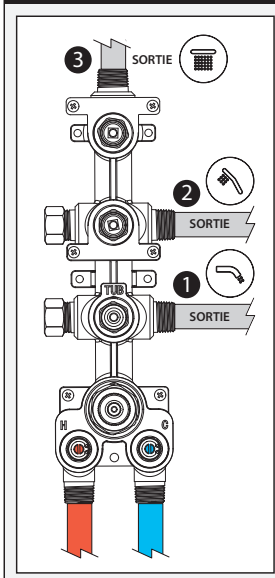

**Caractéristiques**

- Construction en laiton massif
- Conception à profil bas
- Deux entrées d'eau mâle 1/2 NPT vissée ou soudée
- Sorties d'eau mâle 1/2 NPT vissée ou soudée
- Installation horizontale ou verticale
- Une (1) sortie à plus haut débit pour bec de bain
- Ajustement total de 25.4 mm (1")
- Appuis arrière pour une meilleure stabilité lors de l'installation
- Possibilité de faire fonctionner jusqu'à 3 composantes simultanément
- Arrêt de limite haute température réglable intégré
- Boutons additionnels inclus pour configuration personnalisée

*Dimensions du produit :*

**Configuration 3 voies**

**Important :** Les dimensions sont approximatives et sont sujettes à changements sans préavis. Veuillez vous référer aux instructions d'installation.

### Caractéristiques

- Bras en laiton massif et tête de pluie en plastique
- Entrée d'eau mâle ½NPT
- Entrée d'eau femelle G½ sur la tête de pluie
- Buses souples fait en LSR (silicone liquide) pour un nettoyage facile du calcaire
- Orientation ajustable avec joint à rotule