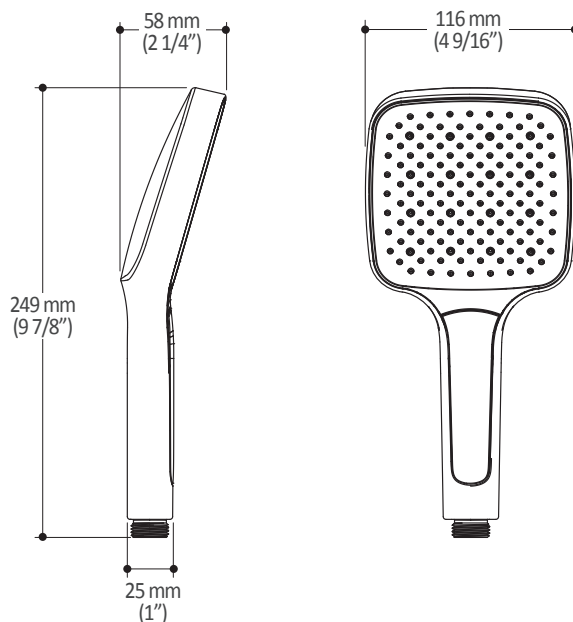

### Caractéristiques

- Bras en laiton massif et tête de pluie en plastique
- Entrée d'eau mâle ½NPT
- Entrée d'eau femelle G½ sur la tête de pluie
- Buses souples fait en LSR (silicone liquide) pour un nettoyage facile du calcaire
- Orientation ajustable avec joint à rotule

### Dimensions du produit :

**Important :** Les dimensions sont approximatives et sont sujettes à changements sans préavis. Veuillez vous référer aux instructions d'installation.

**Caractéristiques**

- Hauteur totale de 775 mm (30 1/2")
- Système de glissement facile à utiliser
- Système de verrouillage