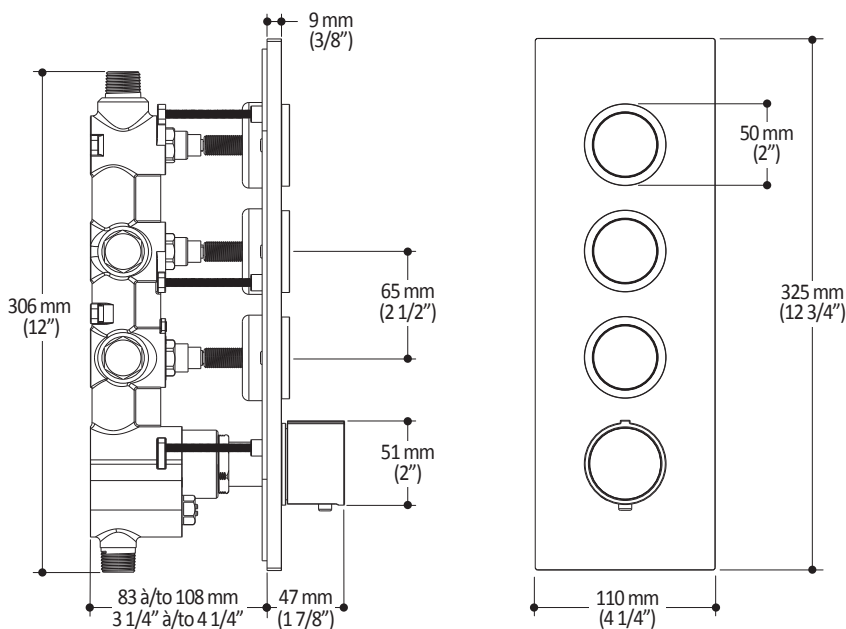

**Caractéristiques**

- Construction en laiton massif
- Conception à profil bas
- Deux entrées d'eau mâle 1/2 NPT vissée ou soudée
- Sorties d'eau mâle 1/2 NPT vissée ou soudée
- Installation horizontale ou verticale
- Une (1) sortie à plus haut débit pour bec de bain
- Ajustement total de 25.4 mm (1")
- Appuis arrière pour une meilleure stabilité lors de l'installation
- Possibilité de faire fonctionner jusqu'à 3 composantes simultanément
- Arrêt de limite haute température réglable intégré
- Boutons additionnels inclus pour configuration personnalisée

*Dimensions du produit :*

**Configuration 3 voies**

**Important :** Les dimensions sont approximatives et sont sujettes à changements sans préavis. Veuillez vous référer aux instructions d'installation.

### Caractéristiques

- Bras en laiton massif et tête de pluie en plastique
- Entrée d'eau mâle ½NPT
- Entrée d'eau femelle G½ sur la tête de pluie
- Buses souples fait en LSR (silicone liquide) pour un nettoyage facile du calcaire
- Orientation ajustable avec joint à rotule