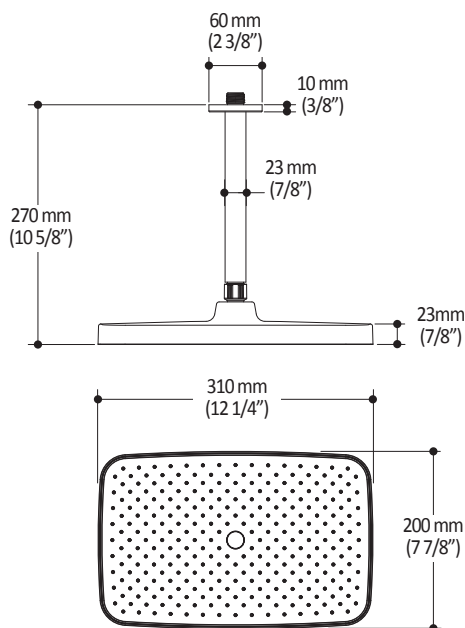

Dimensions du produit :

Important : Les dimensions sont approximatives et sont sujettes à changements sans préavis. Veuillez vous référer aux instructions d'installation.