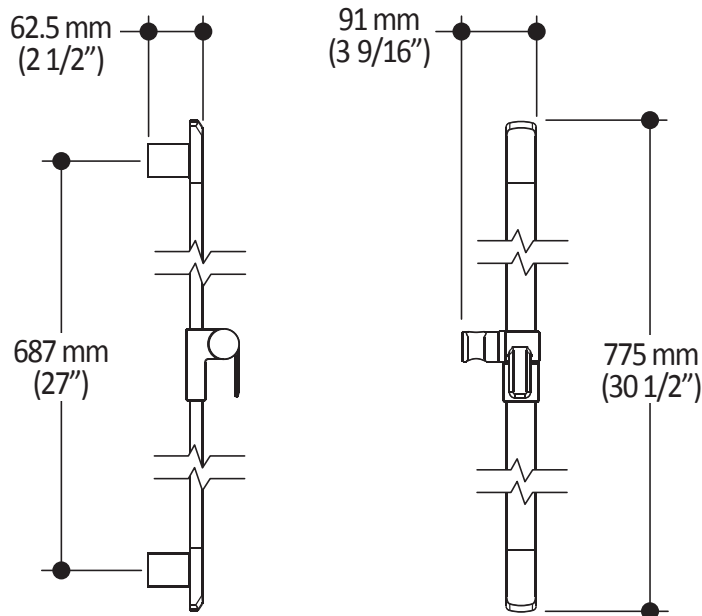

GARANTIE

Kalia inc. garantit ses produits contre tout défaut de matériel ou de fabrication dans des conditions normales d'utilisation et d'entretien. **Veillez vous référer à la garantie Kalia comprise avec chacun des produits pour obtenir plus de détails.**

Dimensions du produit :