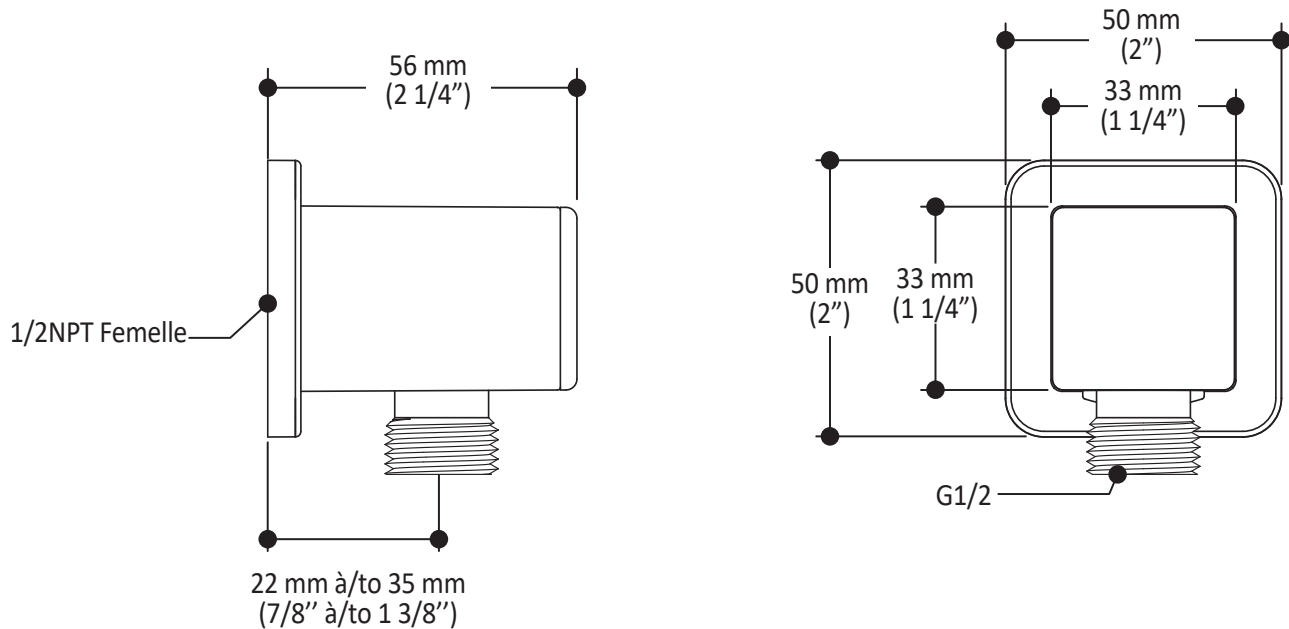

**Caractéristiques**

- Construction en laiton massif
- Conception à profil bas
- Deux entrées d'eau mâle 1/2 NPT vissée ou soudée
- Sorties d'eau mâle 1/2 NPT vissée ou soudée
- Installation horizontale ou verticale
- Une (1) sortie à plus haut débit pour bec de bain
- Ajustement total de 25.4 mm (1")
- Appuis arrière pour une meilleure stabilité lors de l'installation
- Possibilité de faire fonctionner jusqu'à 3 composantes simultanément
- Arrêt de limite haute température réglable intégré
- Boutons additionnels inclus pour configuration personnalisée

### Caractéristiques

- Construction en laiton massif
- Connecteur ajustable en profondeur
- Entrée d'eau femelle 1/2NPT
- Sortie d'eau mâle G1/2

### Dimensions du produit :

**Important :** Les dimensions sont approximatives et sont sujettes à changements sans préavis. Veuillez vous référer aux instructions d'installation.

**Caractéristiques**

- Entrée d'eau 1/2" cuivre "Slip fit" ou mâle 1/2NPT avec ajustement de 76 mm (3")
- Construction en laiton massif
- Jet d'eau régulier
- Haut débit d'eau