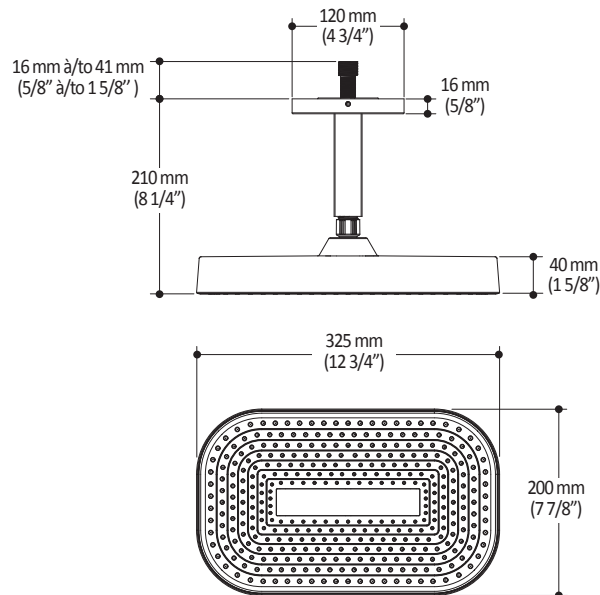

Dimensions du produit :

Important : Les dimensions sont approximatives et sont sujettes à changements sans préavis. Veuillez vous référer aux instructions d'installation.

Caractéristiques

- Bras en laiton massif et tête de pluie en plastique
- Entrée d'eau mâle 1/2NPT sur le bras vertical
- Entrée d'eau femelle G½ sur la tête de pluie
- Buses souples fait en LSR (silicone liquide) pour un nettoyage facile du calcaire
- Orientation ajustable avec joint à rotule

Dimensions du produit :

Important : Les dimensions sont approximatives et sont sujettes à changements sans préavis. Veuillez vous référer aux instructions d'installation.

Caractéristiques

- Entrée d'eau mâle G $\frac{1}{2}$
- 3 fonctions : jet brume, jet pluie et jet mixte
- Buses souples fait en LSR (silicone liquide) pour un nettoyage facile du calcaire

Dimensions du produit :

Important : Les dimensions sont approximatives et sont sujettes à changements sans préavis. Veuillez vous référer aux instructions d'installation.

Caractéristiques

- Construction en laiton massif
- Sortie d'eau mâle G½
- Entrée d'eau femelle 1/2NPT
- Connecteur ajustable en profondeur