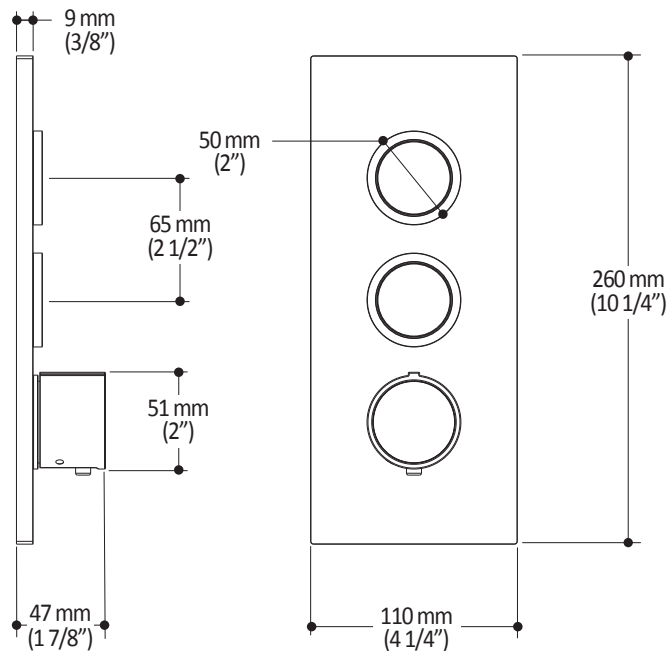

Dimensions du produit :

Important : Les dimensions sont approximatives et sont sujettes à changements sans préavis. Veuillez vous référer aux instructions d'installation.

Caractéristiques

- Bras en laiton massif et tête de pluie en plastique
- Entrée d'eau mâle 1/2NPT sur le bras vertical
- Entrée d'eau femelle G½ sur la tête de pluie
- Buses souples fait en LSR (silicone liquide) pour un nettoyage facile du calcaire
- Orientation ajustable avec joint à rotule

Dimensions du produit :

Important : Les dimensions sont approximatives et sont sujettes à changements sans préavis. Veuillez vous référer aux instructions d'installation.

Caractéristiques

- Entrée d'eau mâle G $\frac{1}{2}$
- 3 fonctions : jet brume, jet pluie et jet mixte
- Buses souples fait en LSR (silicone liquide) pour un nettoyage facile du calcaire

Dimensions du produit :

Important : Les dimensions sont approximatives et sont sujettes à changements sans préavis. Veuillez vous référer aux instructions d'installation.

Caractéristiques

- Construction en laiton massif
- Sortie d'eau mâle G½
- Entrée d'eau femelle 1/2NPT
- Connecteur ajustable en profondeur