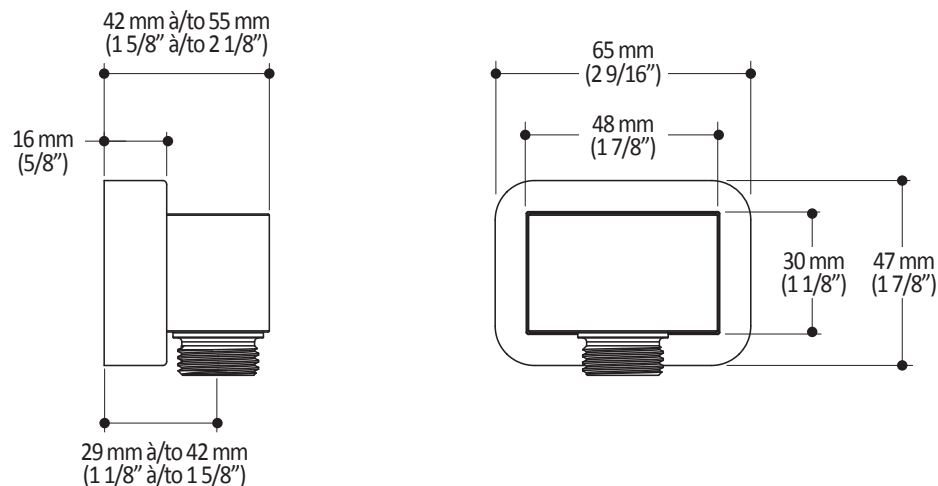

Dimensions du produit :

Important : Les dimensions sont approximatives et sont sujettes à changements sans préavis. Veuillez vous référer aux instructions d'installation.

Caractéristiques

- Bras en laiton massif et tête de pluie en plastique
- Entrée d'eau mâle 1/2NPT sur le bras vertical
- Entrée d'eau femelle G½ sur la tête de pluie
- Buses souples fait en LSR (silicone liquide) pour un nettoyage facile du calcaire
- Orientation ajustable avec joint à rotule

Dimensions du produit :

Important : Les dimensions sont approximatives et sont sujettes à changements sans préavis. Veuillez vous référer aux instructions d'installation.

Caractéristiques

- Construction en laiton massif
- Sortie d'eau mâle G½
- Entrée d'eau femelle 1/2NPT
- Connecteur ajustable en profondeur

Dimensions du produit :

Important : Les dimensions sont approximatives et sont sujettes à changements sans préavis. Veuillez vous référer aux instructions d'installation.

Caractéristiques

- Connection G1/2 femelle
- Valve anti-retour intégrée