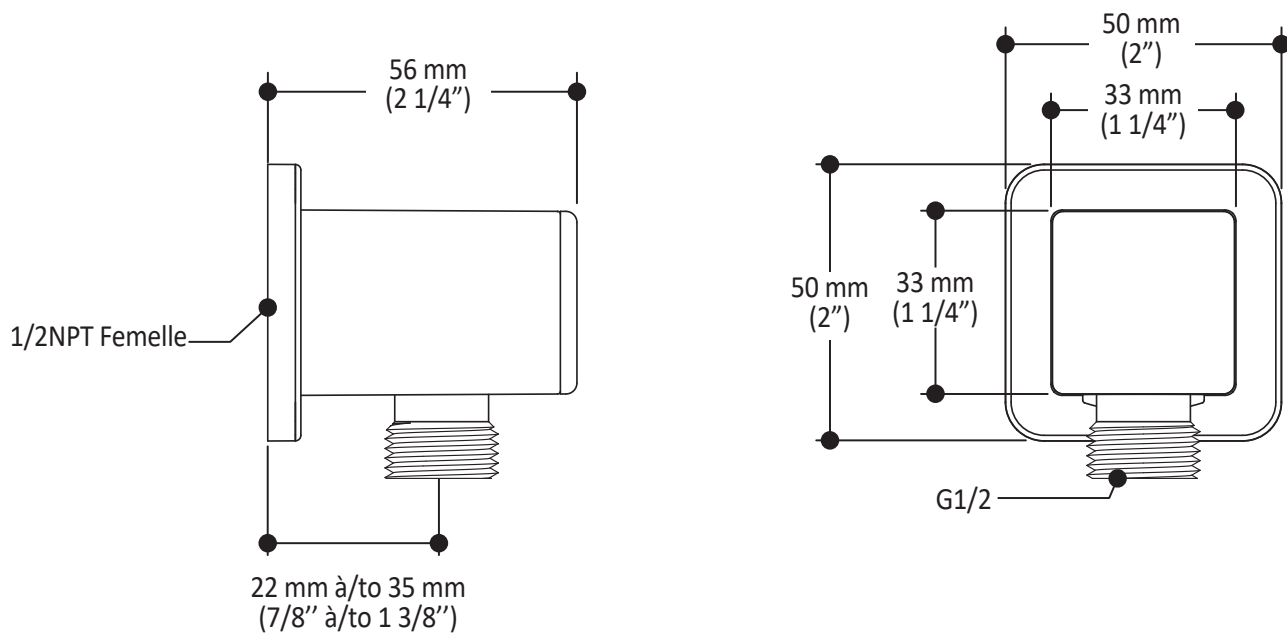

Dimensions du produit :

Important : Les dimensions sont approximatives et sont sujettes à changements sans préavis. Veuillez vous référer aux instructions d'installation.

Caractéristiques

- Bras en laiton massif et tête de pluie en plastique
- Entrée d'eau mâle ½NPT
- Entrée d'eau femelle G½ sur la tête de pluie
- Buses souples fait en LSR (silicone liquide) pour un nettoyage facile du calcaire
- Orientation ajustable avec joint à rotule

Dimensions du produit :

Important : Les dimensions sont approximatives et sont sujettes à changements sans préavis. Veuillez vous référer aux instructions d'installation.

Caractéristiques

- Construction en laiton massif
- Connecteur ajustable en profondeur
- Entrée d'eau femelle 1/2NPT
- Sortie d'eau mâle G1/2

Dimensions du produit :

Important : Les dimensions sont approximatives et sont sujettes à changements sans préavis. Veuillez vous référer aux instructions d'installation.

Caractéristiques

- Connection G1/2 femelle
- Valve anti-retour intégrée