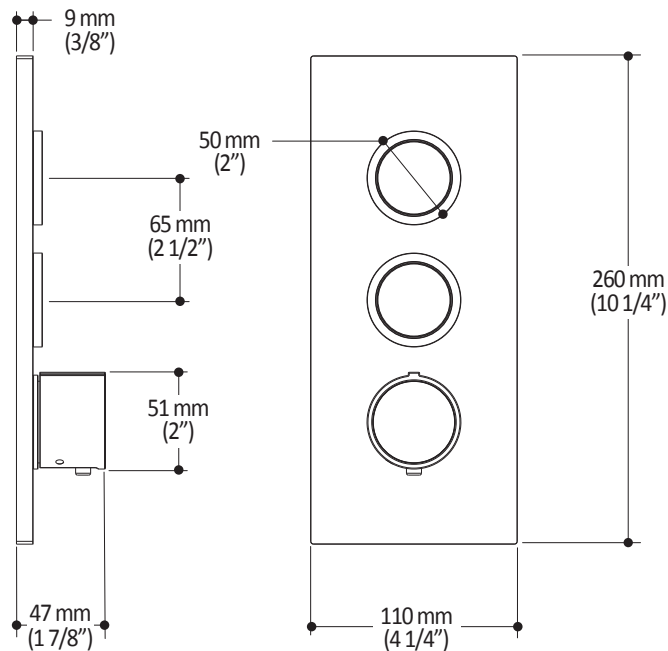

Dimensions du produit :

Important : Les dimensions sont approximatives et sont sujettes à changements sans préavis. Veuillez vous référer aux instructions d'installation.

Caractéristiques

- Bras en laiton massif et tête de pluie en plastique
- Entrée d'eau mâle ½NPT
- Entrée d'eau femelle G½ sur la tête de pluie
- Buses souples fait en LSR (silicone liquide) pour un nettoyage facile du calcaire
- Orientation ajustable avec joint à rotule

Dimensions du produit :

Important : Les dimensions sont approximatives et sont sujettes à changements sans préavis. Veuillez vous référer aux instructions d'installation.

Caractéristiques

- Entrée d'eau mâle G $\frac{1}{2}$
- 3 fonctions : jet brume, jet pluie et jet mixte
- Buses souples fait en LSR (silicone liquide) pour un nettoyage facile du calcaire

Dimensions du produit :

Important : Les dimensions sont approximatives et sont sujettes à changements sans préavis. Veuillez vous référer aux instructions d'installation.

Caractéristiques

- Hauteur totale de 775 mm (30 1/2")
- Système de glissement facile à utiliser
- Système de verrouillage

Dimensions du produit :

Important : Les dimensions sont approximatives et sont sujettes à changements sans préavis. Veuillez vous référer aux instructions d'installation.

Caractéristiques

- Construction en laiton massif
- Connecteur ajustable en profondeur
- Entrée d'eau femelle 1/2NPT
- Sortie d'eau mâle G1/2