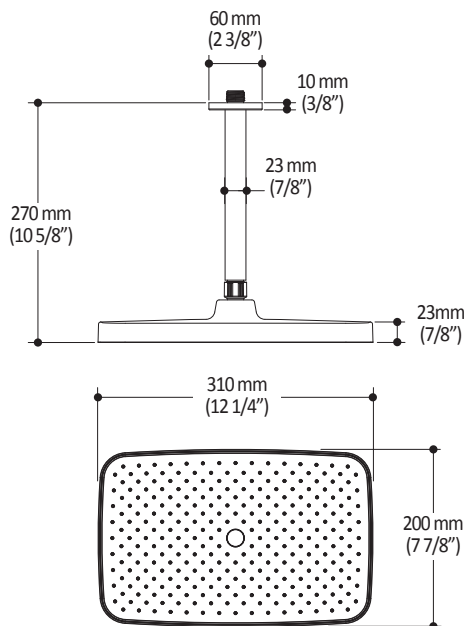

Dimensions du produit :

Important : Les dimensions sont approximatives et sont sujettes à changements sans préavis. Veuillez vous référer aux instructions d'installation.

Caractéristiques

- Bras en laiton massif et tête de pluie en plastique
- Entrée d'eau mâle ½NPT
- Entrée d'eau femelle G½ sur la tête de pluie
- Buses souples fait en LSR (silicone liquide) pour un nettoyage facile du calcaire
- Orientation ajustable avec joint à rotule

Dimensions du produit :

Important : Les dimensions sont approximatives et sont sujettes à changements sans préavis. Veuillez vous référer aux instructions d'installation.

Caractéristiques

- Entrée d'eau mâle G $\frac{1}{2}$
- 3 fonctions : jet brume, jet pluie et jet mixte
- Buses souples fait en LSR (silicone liquide) pour un nettoyage facile du calcaire

Dimensions du produit :

Important : Les dimensions sont approximatives et sont sujettes à changements sans préavis. Veuillez vous référer aux instructions d'installation.

Caractéristiques

- Construction en laiton massif
- Connecteur ajustable en profondeur
- Entrée d'eau femelle 1/2NPT
- Sortie d'eau mâle G1/2