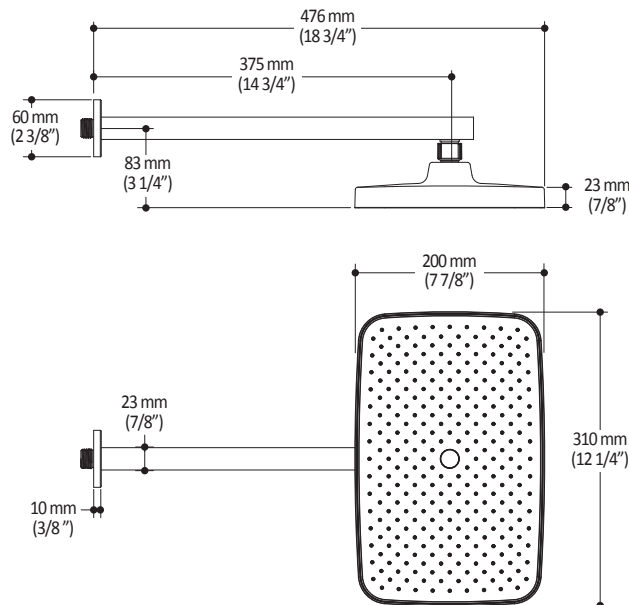

Dimensions du produit :

Important : Les dimensions sont approximatives et sont sujettes à changements sans préavis. Veuillez vous référer aux instructions d'installation.

Caractéristiques

- Bras en laiton massif et tête de pluie en plastique
- Entrée d'eau mâle ½NPT
- Buses souples fait en LSR (silicone liquide) pour un nettoyage facile du calcaire
- Orientation ajustable avec joint à rotule

Dimensions du produit :

Important : Les dimensions sont approximatives et sont sujettes à changements sans préavis. Veuillez vous référer aux instructions d'installation.

Caractéristiques

- Entrée d'eau mâle G $\frac{1}{2}$
- 3 fonctions : jet brume, jet pluie et jet mixte
- Buses souples fait en LSR (silicone liquide) pour un nettoyage facile du calcaire

Dimensions du produit :

Important : Les dimensions sont approximatives et sont sujettes à changements sans préavis. Veuillez vous référer aux instructions d'installation.

Caractéristiques

- Construction en laiton massif
- Connecteur ajustable en profondeur
- Entrée d'eau femelle 1/2NPT
- Sortie d'eau mâle G1/2