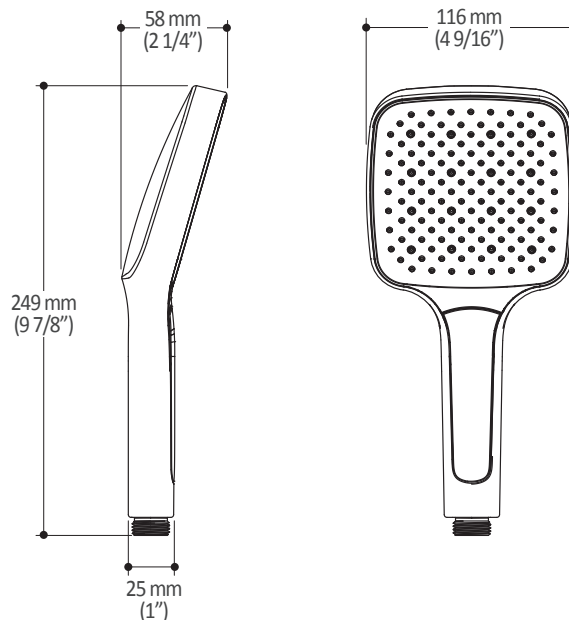

Dimensions du produit :

Important : Les dimensions sont approximatives et sont sujettes à changements sans préavis. Veuillez vous référer aux instructions d'installation.

Caractéristiques

- Bras en laiton massif et tête de pluie en plastique
- Entrée d'eau mâle ½NPT
- Buses souples fait en LSR (silicone liquide) pour un nettoyage facile du calcaire
- Orientation ajustable avec joint à rotule

Dimensions du produit :

Important : Les dimensions sont approximatives et sont sujettes à changements sans préavis. Veuillez vous référer aux instructions d'installation.

Caractéristiques

- Entrée d'eau mâle G $\frac{1}{2}$
- 3 fonctions : jet brume, jet pluie et jet mixte
- Buses souples fait en LSR (silicone liquide) pour un nettoyage facile du calcaire

Dimensions du produit :

Important : Les dimensions sont approximatives et sont sujettes à changements sans préavis. Veuillez vous référer aux instructions d'installation.

Caractéristiques

- Hauteur totale de 775 mm (30 1/2")
- Système de glissement facile à utiliser
- Système de verrouillage

Dimensions du produit :

Important : Les dimensions sont approximatives et sont sujettes à changements sans préavis. Veuillez vous référer aux instructions d'installation.

Caractéristiques

- Construction en laiton massif
- Connecteur ajustable en profondeur
- Entrée d'eau femelle 1/2NPT
- Sortie d'eau mâle G1/2