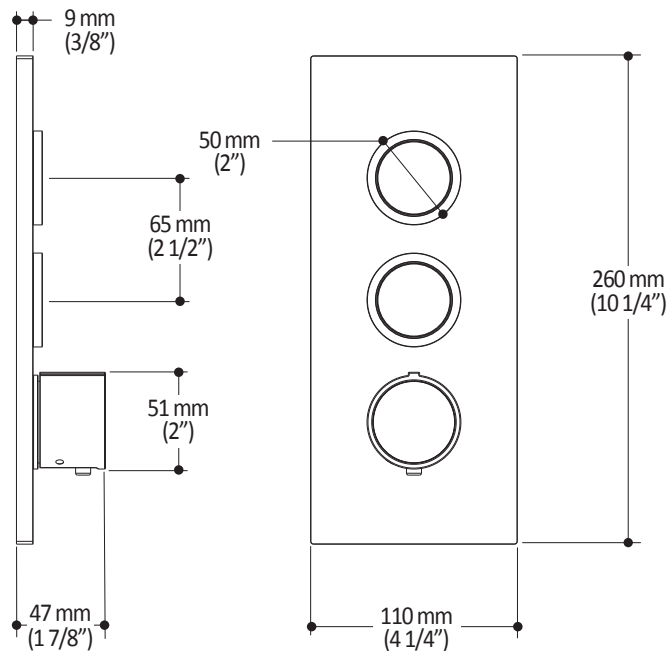

Dimensions du produit :

Important : Les dimensions sont approximatives et sont sujettes à changements sans préavis. Veuillez vous référer aux instructions d'installation.

Caractéristiques

- Bras en laiton massif et tête de pluie en plastique
- Entrée d'eau mâle ½NPT
- Buses souples fait en LSR (silicone liquide) pour un nettoyage facile du calcaire
- Orientation ajustable avec joint à rotule

Dimensions du produit :

Important : Les dimensions sont approximatives et sont sujettes à changements sans préavis. Veuillez vous référer aux instructions d'installation.

Caractéristiques

- Entrée d'eau mâle G $\frac{1}{2}$
- 3 fonctions : jet brume, jet pluie et jet mixte
- Buses souples fait en LSR (silicone liquide) pour un nettoyage facile du calcaire

Dimensions du produit :

Important : Les dimensions sont approximatives et sont sujettes à changements sans préavis. Veuillez vous référer aux instructions d'installation.

Caractéristiques

- Hauteur totale de 775 mm (30 1/2")
- Système de glissement facile à utiliser
- Système de verrouillage

Dimensions du produit :

Important : Les dimensions sont approximatives et sont sujettes à changements sans préavis. Veuillez vous référer aux instructions d'installation.

Caractéristiques

- Construction en laiton massif
- Connecteur ajustable en profondeur
- Entrée d'eau femelle 1/2NPT
- Sortie d'eau mâle G1/2