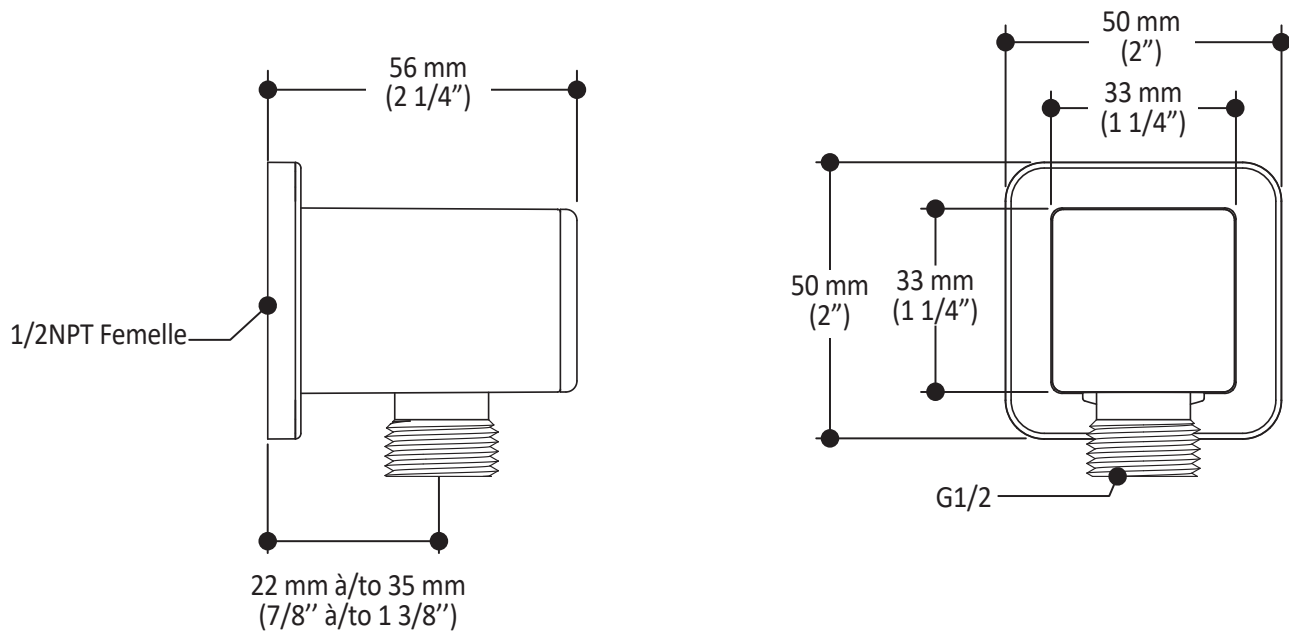

Dimensions du produit :

Important : Les dimensions sont approximatives et sont sujettes à changements sans préavis. Veuillez vous référer aux instructions d'installation.

Caractéristiques

- Construction en laiton massif
- Connecteur ajustable en profondeur
- Entrée d'eau femelle 1/2NPT
- Sortie d'eau mâle G1/2

Dimensions du produit :

Important : Les dimensions sont approximatives et sont sujettes à changements sans préavis. Veuillez vous référer aux instructions d'installation.

Caractéristiques

- Connection G1/2 femelle
- Valve anti-retour intégrée