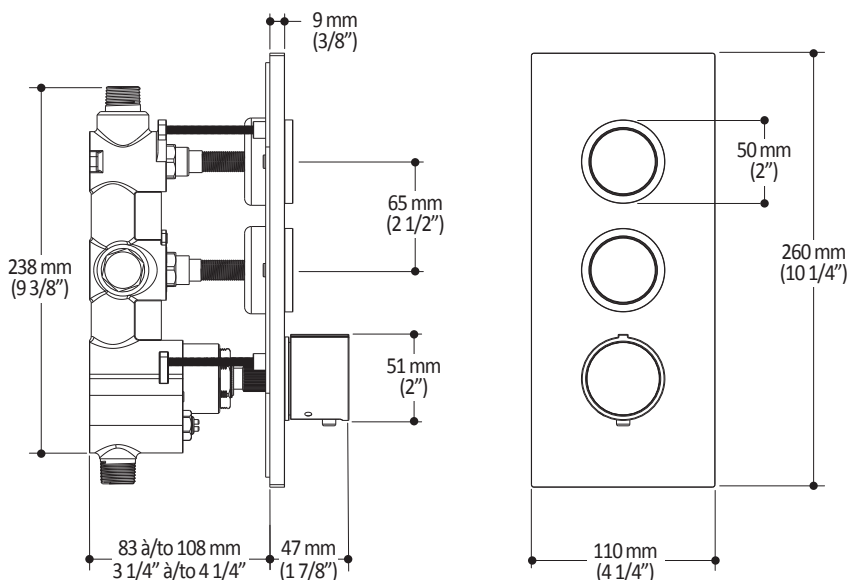

Caractéristiques

- Construction en laiton massif
- Conception à profil bas
- Deux entrées d'eau mâle 1/2 NPT vissée ou soudée
- Sorties d'eau mâle 1/2 NPT vissée ou soudée
- Installation horizontale ou verticale
- Une (1) sortie à plus haut débit pour bec de bain
- Ajustement total de 25.4 mm (1")
- Appuis arrière pour une meilleure stabilité lors de l'installation
- Possibilité de faire fonctionner une seule ou deux composantes simultanément
- Arrêt de limite haute température réglable intégré
- Boutons additionnels inclus pour configuration personnalisée

Dimensions du produit :

Configuration 2 voies

Important : Les dimensions sont approximatives et sont sujettes à changements sans préavis. Veuillez vous référer aux instructions d'installation.

Caractéristiques

- Bras en laiton massif et tête de pluie en plastique
- Entrée d'eau mâle 1/2NPT sur le bras vertical
- Entrée d'eau femelle G½ sur la tête de pluie
- Buses souples fait en LSR (silicone liquide) pour un nettoyage facile du calcaire
- Orientation ajustable avec joint à rotule

Dimensions du produit :

Important : Les dimensions sont approximatives et sont sujettes à changements sans préavis. Veuillez vous référer aux instructions d'installation.

Caractéristiques

- Construction en laiton massif
- Sortie d'eau mâle G½
- Entrée d'eau femelle 1/2NPT
- Connecteur ajustable en profondeur