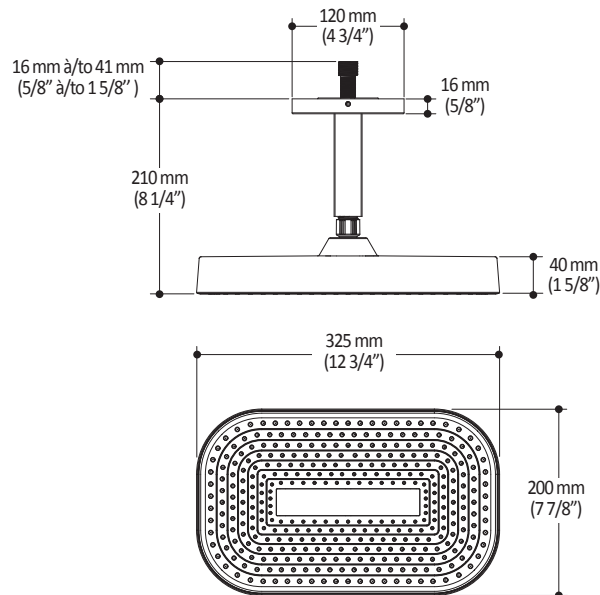

Caractéristiques

- Construction en laiton massif
- Conception à profil bas
- Deux entrées d'eau mâle 1/2 NPT vissée ou soudée
- Sorties d'eau mâle 1/2 NPT vissée ou soudée
- Installation horizontale ou verticale
- Une (1) sortie à plus haut débit pour bec de bain
- Ajustement total de 25.4 mm (1")
- Appuis arrière pour une meilleure stabilité lors de l'installation
- Possibilité de faire fonctionner une seule ou deux composantes simultanément
- Arrêt de limite haute température réglable intégré
- Boutons additionnels inclus pour configuration personnalisée

- Bras en laiton massif et tête de pluie en plastique
- Entrée d'eau mâle 1/2NPT sur le bras vertical
- Entrée d'eau femelle G½ sur la tête de pluie
- Buses souples fait en LSR (silicone liquide) pour un nettoyage facile du calcaire
- Orientation ajustable avec joint à rotule

Dimensions du produit :

Important : Les dimensions sont approximatives et sont sujettes à changements sans préavis. Veuillez vous référer aux instructions d'installation.

Caractéristiques

- Entrée d'eau mâle G $\frac{1}{2}$
- 3 fonctions : jet brume, jet pluie et jet mixte
- Buses souples fait en LSR (silicone liquide) pour un nettoyage facile du calcaire

Dimensions du produit :

Important : Les dimensions sont approximatives et sont sujettes à changements sans préavis. Veuillez vous référer aux instructions d'installation.

Caractéristiques

- Construction en laiton massif
- Sortie d'eau mâle G½
- Entrée d'eau femelle 1/2NPT
- Connecteur ajustable en profondeur