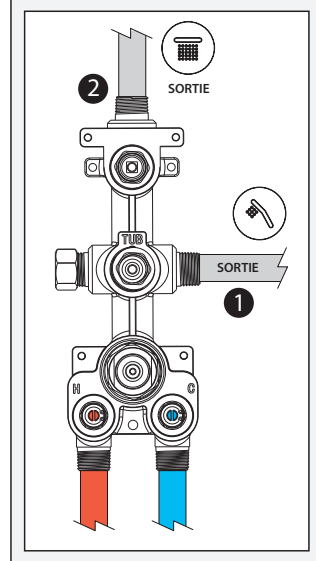

Caractéristiques

- Construction en laiton massif
- Conception à profil bas
- Deux entrées d'eau mâle 1/2 NPT vissée ou soudée
- Sorties d'eau mâle 1/2 NPT vissée ou soudée
- Installation horizontale ou verticale
- Une (1) sortie à plus haut débit pour bec de bain
- Ajustement total de 25.4 mm (1")
- Appuis arrière pour une meilleure stabilité lors de l'installation
- Possibilité de faire fonctionner une seule ou deux composantes simultanément
- Arrêt de limite haute température réglable intégré
- Boutons additionnels inclus pour configuration personnalisée

Dimensions du produit :

Configuration 2 voies

Important : Les dimensions sont approximatives et sont sujettes à changements sans préavis. Veuillez vous référer aux instructions d'installation.

Caractéristiques

- Bras en laiton massif et tête de pluie en plastique
- Entrée d'eau mâle 1/2NPT sur le bras vertical
- Entrée d'eau femelle G½ sur la tête de pluie
- Buses souples fait en LSR (silicone liquide) pour un nettoyage facile du calcaire
- Orientation ajustable avec joint à rotule

Dimensions du produit :

Important : Les dimensions sont approximatives et sont sujettes à changements sans préavis. Veuillez vous référer aux instructions d'installation.

Caractéristiques

- Construction en laiton massif
- Sortie d'eau mâle G½
- Entrée d'eau femelle 1/2NPT
- Connecteur ajustable en profondeur