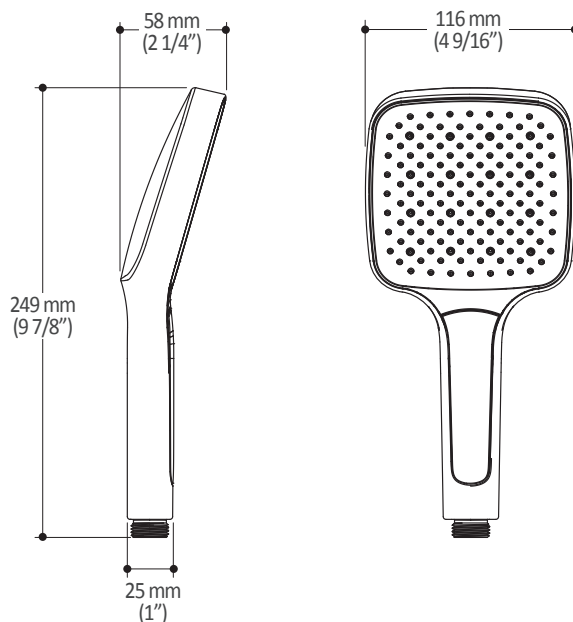

- Bras en laiton massif et tête de pluie en plastique
- Entrée d'eau mâle ½NPT
- Entrée d'eau femelle G½ sur la tête de pluie
- Buses souples fait en LSR (silicone liquide) pour un nettoyage facile du calcaire
- Orientation ajustable avec joint à rotule

Dimensions du produit :

Important : Les dimensions sont approximatives et sont sujettes à changements sans préavis. Veuillez vous référer aux instructions d'installation.

Caractéristiques

- Entrée d'eau mâle G $\frac{1}{2}$
- 3 fonctions : jet brume, jet pluie et jet mixte
- Buses souples fait en LSR (silicone liquide) pour un nettoyage facile du calcaire

Dimensions du produit :

Important : Les dimensions sont approximatives et sont sujettes à changements sans préavis. Veuillez vous référer aux instructions d'installation.

Caractéristiques

- Hauteur totale de 775 mm (30 1/2")
- Système de glissement facile à utiliser
- Système de verrouillage

Dimensions du produit :

Important : Les dimensions sont approximatives et sont sujettes à changements sans préavis. Veuillez vous référer aux instructions d'installation.

Caractéristiques

- Construction en laiton massif
- Connecteur ajustable en profondeur
- Entrée d'eau femelle 1/2NPT
- Sortie d'eau mâle G1/2