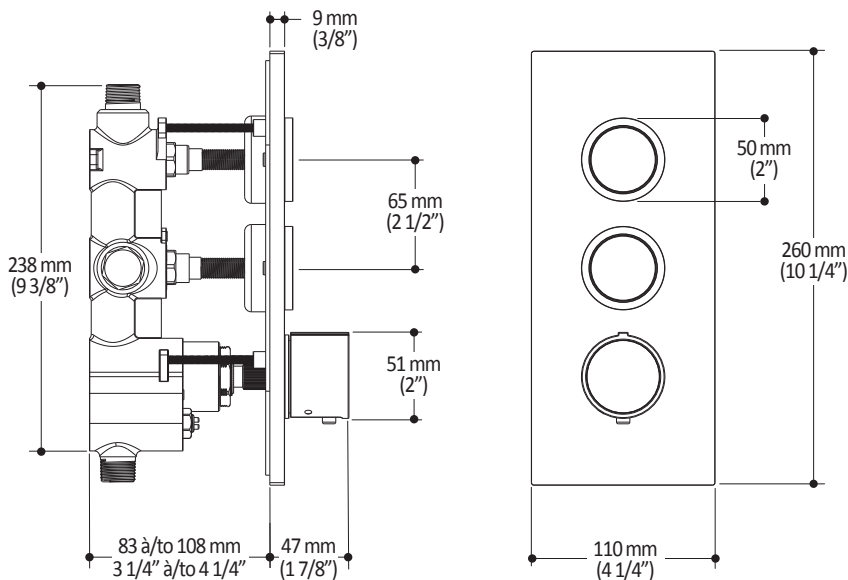

Caractéristiques

- Construction en laiton massif
- Conception à profil bas
- Deux entrées d'eau mâle 1/2 NPT vissée ou soudée
- Sorties d'eau mâle 1/2 NPT vissée ou soudée
- Installation horizontale ou verticale
- Une (1) sortie à plus haut débit pour bec de bain
- Ajustement total de 25.4 mm (1")
- Appuis arrière pour une meilleure stabilité lors de l'installation
- Possibilité de faire fonctionner une seule ou deux composantes simultanément
- Arrêt de limite haute température réglable intégré
- Boutons additionnels inclus pour configuration personnalisée

Dimensions du produit :

Configuration 2 voies

Important : Les dimensions sont approximatives et sont sujettes à changements sans préavis. Veuillez vous référer aux instructions d'installation.

Caractéristiques

- Bras en laiton massif et tête de pluie en plastique
- Entrée d'eau mâle ½NPT
- Entrée d'eau femelle G½ sur la tête de pluie
- Buses souples fait en LSR (silicone liquide) pour un nettoyage facile du calcaire
- Orientation ajustable avec joint à rotule

Dimensions du produit :

Important : Les dimensions sont approximatives et sont sujettes à changements sans préavis. Veuillez vous référer aux instructions d'installation.

Caractéristiques

- Construction en laiton massif
- Connecteur ajustable en profondeur
- Entrée d'eau femelle 1/2NPT
- Sortie d'eau mâle G1/2