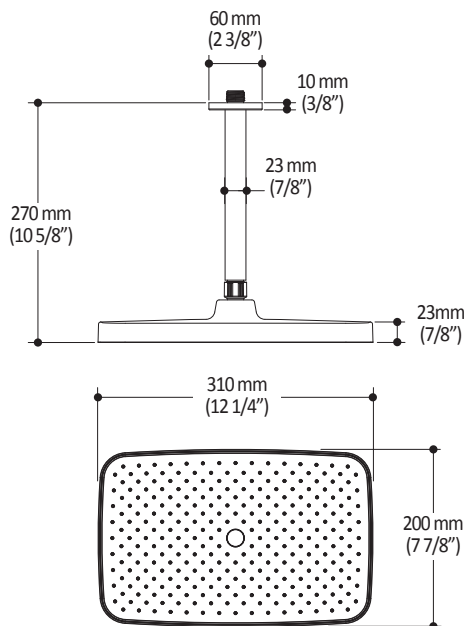

Caractéristiques

- Construction en laiton massif
- Conception à profil bas
- Deux entrées d'eau mâle 1/2 NPT vissée ou soudée
- Sorties d'eau mâle 1/2 NPT vissée ou soudée
- Installation horizontale ou verticale
- Une (1) sortie à plus haut débit pour bec de bain
- Ajustement total de 25.4 mm (1")
- Appuis arrière pour une meilleure stabilité lors de l'installation
- Possibilité de faire fonctionner une seule ou deux composantes simultanément
- Arrêt de limite haute température réglable intégré
- Boutons additionnels inclus pour configuration personnalisée

- Bras en laiton massif et tête de pluie en plastique
- Entrée d'eau mâle ½NPT
- Entrée d'eau femelle G½ sur la tête de pluie
- Buses souples fait en LSR (silicone liquide) pour un nettoyage facile du calcaire
- Orientation ajustable avec joint à rotule

Dimensions du produit :

Important : Les dimensions sont approximatives et sont sujettes à changements sans préavis. Veuillez vous référer aux instructions d'installation.

Caractéristiques

- Entrée d'eau mâle G $\frac{1}{2}$
- 3 fonctions : jet brume, jet pluie et jet mixte
- Buses souples fait en LSR (silicone liquide) pour un nettoyage facile du calcaire

Dimensions du produit :

Important : Les dimensions sont approximatives et sont sujettes à changements sans préavis. Veuillez vous référer aux instructions d'installation.

Caractéristiques

- Construction en laiton massif
- Connecteur ajustable en profondeur
- Entrée d'eau femelle 1/2NPT
- Sortie d'eau mâle G1/2