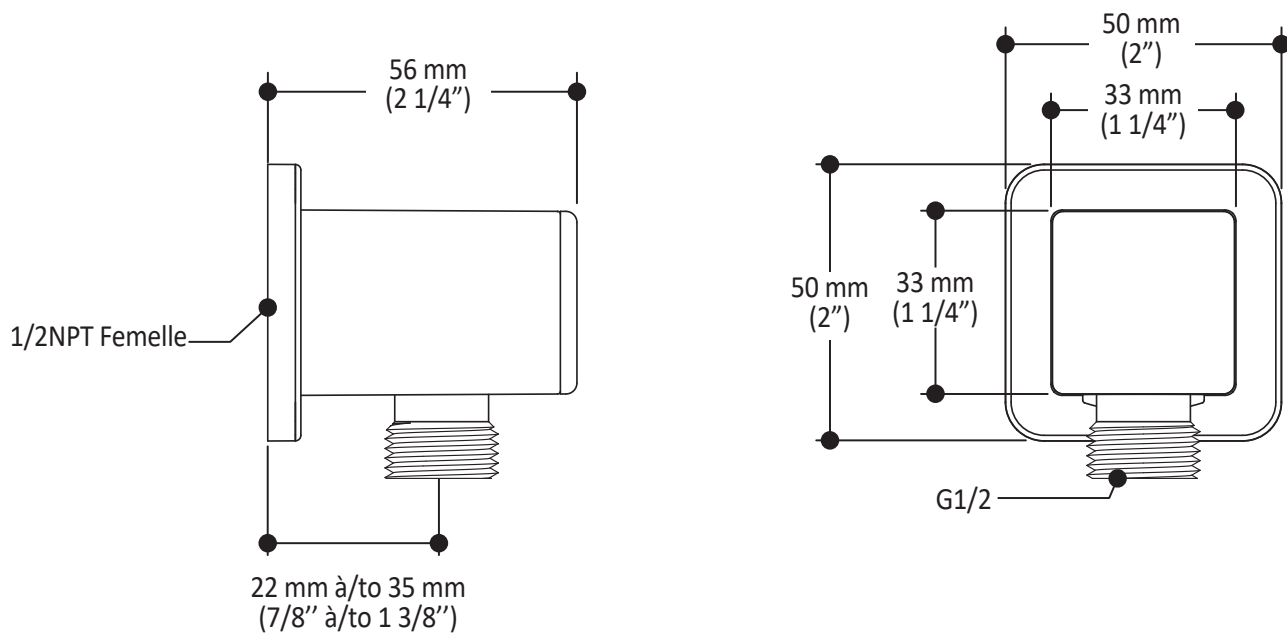

Dimensions du produit :

Important : Les dimensions sont approximatives et sont sujettes à changements sans préavis. Veuillez vous référer aux instructions d'installation.

Caractéristiques

- Construction en laiton massif
- Connecteur ajustable en profondeur
- Entrée d'eau femelle 1/2NPT
- Sortie d'eau mâle G1/2

Dimensions du produit :

Important : Les dimensions sont approximatives et sont sujettes à changements sans préavis. Veuillez vous référer aux instructions d'installation.

Caractéristiques

- Connection G1/2 femelle
- Valve anti-retour intégrée