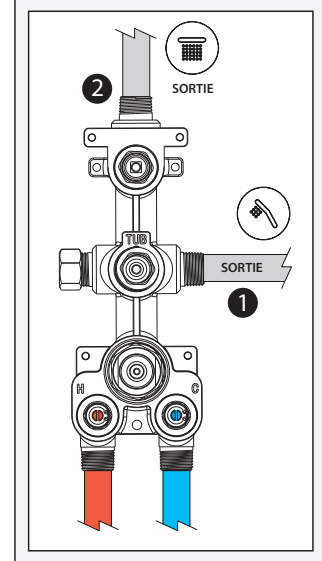

Caractéristiques

- Construction en laiton massif
- Conception à profil bas
- Deux entrées d'eau mâle 1/2 NPT vissée ou soudée
- Sorties d'eau mâle 1/2 NPT vissée ou soudée
- Installation horizontale ou verticale
- Une (1) sortie à plus haut débit pour bec de bain
- Ajustement total de 25.4 mm (1")
- Appuis arrière pour une meilleure stabilité lors de l'installation
- Possibilité de faire fonctionner une seule ou deux composantes simultanément
- Arrêt de limite haute température réglable intégré
- Boutons additionnels inclus pour configuration personnalisée

Dimensions du produit :

Configuration 2 voies

Important : Les dimensions sont approximatives et sont sujettes à changements sans préavis. Veuillez vous référer aux instructions d'installation.

Caractéristiques

- Bras en laiton massif et tête de pluie en plastique
- Entrée d'eau mâle ½NPT
- Entrée d'eau femelle G½ sur la tête de pluie
- Buses souples fait en LSR (silicone liquide) pour un nettoyage facile du calcaire
- Orientation ajustable avec joint à rotule

Dimensions du produit :

Important : Les dimensions sont approximatives et sont sujettes à changements sans préavis. Veuillez vous référer aux instructions d'installation.

Caractéristiques

- Construction en laiton massif
- Connecteur ajustable en profondeur
- Entrée d'eau femelle 1/2NPT
- Sortie d'eau mâle G1/2