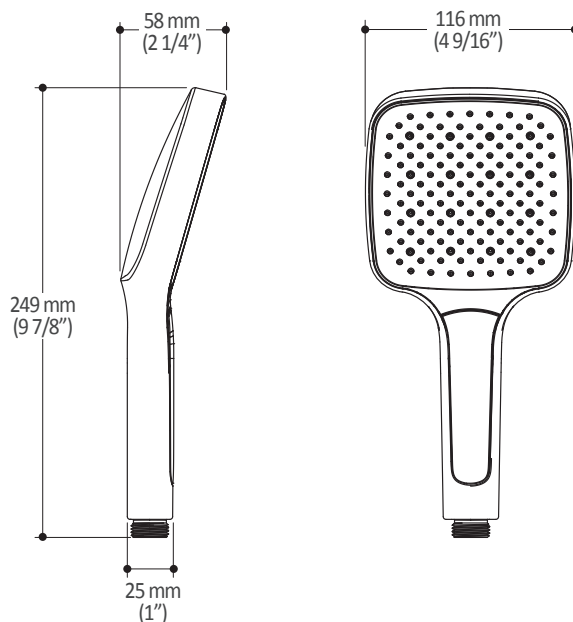

- Bras en laiton massif et tête de pluie en plastique
- Entrée d'eau mâle ½NPT
- Buses souples fait en LSR (silicone liquide) pour un nettoyage facile du calcaire
- Orientation ajustable avec joint à rotule

Dimensions du produit :

Important : Les dimensions sont approximatives et sont sujettes à changements sans préavis. Veuillez vous référer aux instructions d'installation.

Caractéristiques

- Entrée d'eau mâle G $\frac{1}{2}$
- 3 fonctions : jet brume, jet pluie et jet mixte
- Buses souples fait en LSR (silicone liquide) pour un nettoyage facile du calcaire

Dimensions du produit :

Important : Les dimensions sont approximatives et sont sujettes à changements sans préavis. Veuillez vous référer aux instructions d'installation.

Caractéristiques

- Hauteur totale de 775 mm (30 1/2")
- Système de glissement facile à utiliser
- Système de verrouillage

Dimensions du produit :

Important : Les dimensions sont approximatives et sont sujettes à changements sans préavis. Veuillez vous référer aux instructions d'installation.

Caractéristiques

- Construction en laiton massif
- Connecteur ajustable en profondeur
- Entrée d'eau femelle 1/2NPT
- Sortie d'eau mâle G1/2