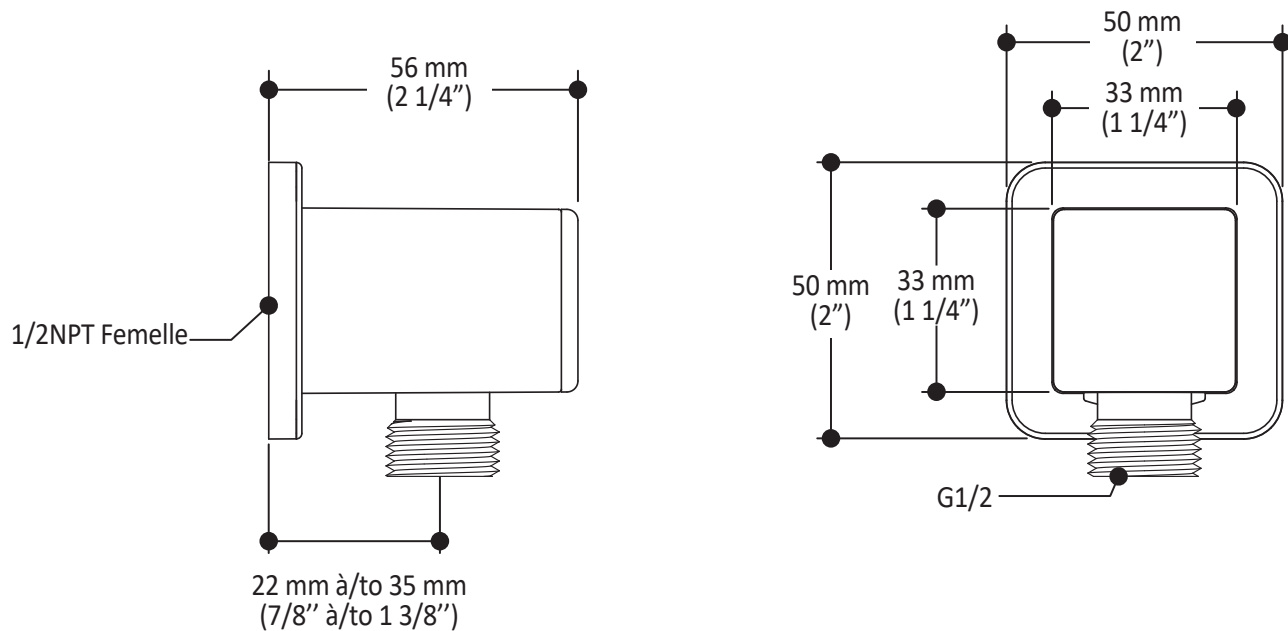

Caractéristiques

- Construction en laiton massif
- Conception à profil bas
- Deux entrées d'eau mâle 1/2 NPT vissée ou soudée
- Sorties d'eau mâle 1/2 NPT vissée ou soudée
- Installation horizontale ou verticale
- Une (1) sortie à plus haut débit pour bec de bain
- Ajustement total de 25.4 mm (1")
- Appuis arrière pour une meilleure stabilité lors de l'installation
- Possibilité de faire fonctionner une seule ou deux composantes simultanément
- Arrêt de limite haute température réglable intégré
- Boutons additionnels inclus pour configuration personnalisée

Dimensions du produit :

Important : Les dimensions sont approximatives et sont sujettes à changements sans préavis. Veuillez vous référer aux instructions d'installation.

Caractéristiques

- Construction en laiton massif
- Connecteur ajustable en profondeur
- Entrée d'eau femelle 1/2NPT
- Sortie d'eau mâle G1/2

Dimensions du produit :

Important : Les dimensions sont approximatives et sont sujettes à changements sans préavis. Veuillez vous référer aux instructions d'installation.

Caractéristiques

- Connection G1/2 femelle
- Valve anti-retour intégrée