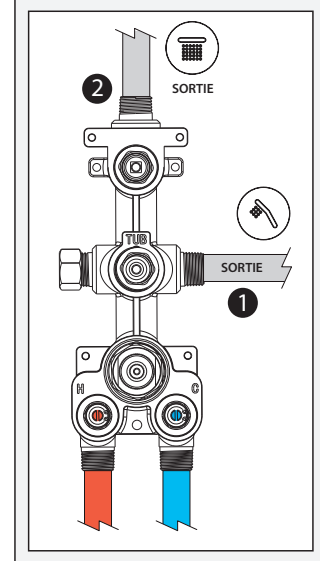

Caractéristiques

- Construction en laiton massif
- Conception à profil bas
- Deux entrées d'eau mâle 1/2 NPT vissée ou soudée
- Sorties d'eau mâle 1/2 NPT vissée ou soudée
- Installation horizontale ou verticale
- Une (1) sortie à plus haut débit pour bec de bain
- Ajustement total de 25.4 mm (1")
- Appuis arrière pour une meilleure stabilité lors de l'installation
- Possibilité de faire fonctionner une seule ou deux composantes simultanément
- Arrêt de limite haute température réglable intégré
- Boutons additionnels inclus pour configuration personnalisée

Dimensions du produit :

Configuration 2 voies

Important : Les dimensions sont approximatives et sont sujettes à changements sans préavis. Veuillez vous référer aux instructions d'installation.

Caractéristiques

- Bras en laiton massif et tête de pluie en plastique
- Entrée d'eau mâle ½NPT
- Buses souples fait en LSR (silicone liquide) pour un nettoyage facile du calcaire
- Orientation ajustable avec joint à rotule

Dimensions du produit :

Important : Les dimensions sont approximatives et sont sujettes à changements sans préavis. Veuillez vous référer aux instructions d'installation.

Caractéristiques

- Construction en laiton massif
- Connecteur ajustable en profondeur
- Entrée d'eau femelle 1/2NPT
- Sortie d'eau mâle G1/2