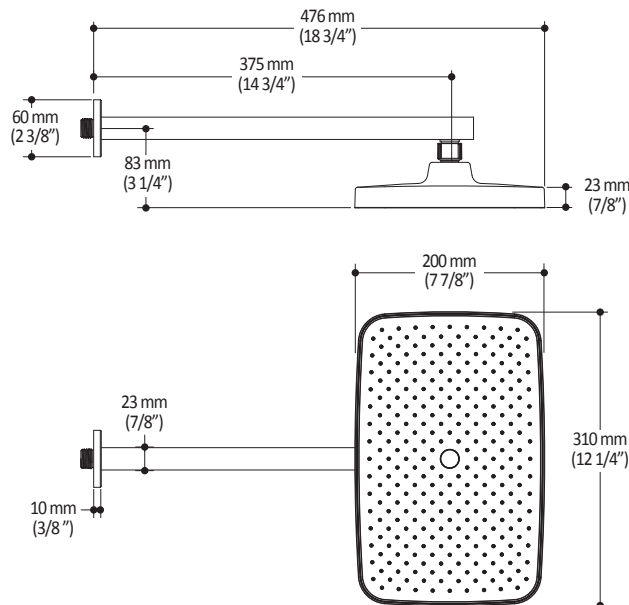

Caractéristiques

- Construction en laiton massif
- Conception à profil bas
- Deux entrées d'eau mâle 1/2 NPT vissée ou soudée
- Sorties d'eau mâle 1/2 NPT vissée ou soudée
- Installation horizontale ou verticale
- Une (1) sortie à plus haut débit pour bec de bain
- Ajustement total de 25.4 mm (1")
- Appuis arrière pour une meilleure stabilité lors de l'installation
- Possibilité de faire fonctionner une seule ou deux composantes simultanément
- Arrêt de limite haute température réglable intégré
- Boutons additionnels inclus pour configuration personnalisée

- Bras en laiton massif et tête de pluie en plastique
- Entrée d'eau mâle ½NPT
- Buses souples fait en LSR (silicone liquide) pour un nettoyage facile du calcaire
- Orientation ajustable avec joint à rotule

Dimensions du produit :

Important : Les dimensions sont approximatives et sont sujettes à changements sans préavis. Veuillez vous référer aux instructions d'installation.

Caractéristiques

- Entrée d'eau mâle G $\frac{1}{2}$
- 3 fonctions : jet brume, jet pluie et jet mixte
- Buses souples fait en LSR (silicone liquide) pour un nettoyage facile du calcaire

Dimensions du produit :

Important : Les dimensions sont approximatives et sont sujettes à changements sans préavis. Veuillez vous référer aux instructions d'installation.

Caractéristiques

- Construction en laiton massif
- Connecteur ajustable en profondeur
- Entrée d'eau femelle 1/2NPT
- Sortie d'eau mâle G1/2