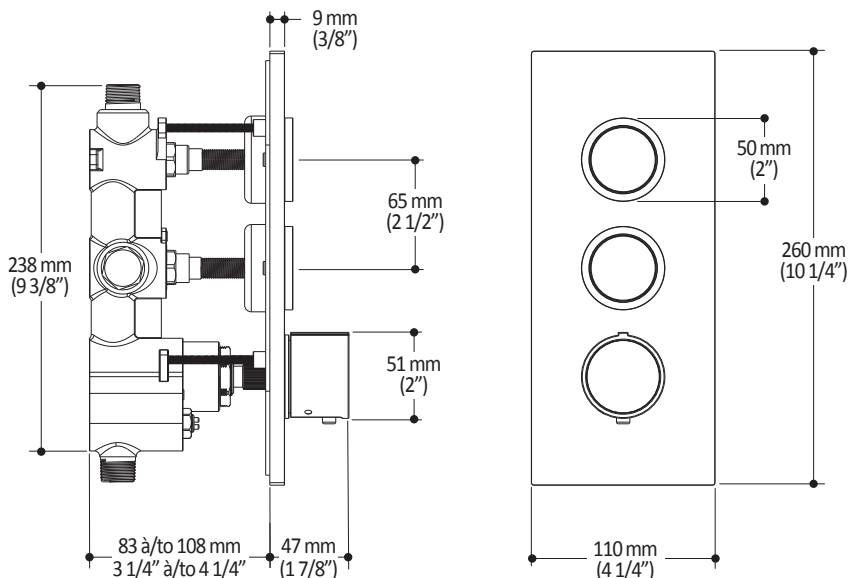

Caractéristiques

- Construction en laiton massif
- Conception à profil bas
- Deux entrées d'eau mâle 1/2 NPT vissée ou soudée
- Sorties d'eau mâle 1/2 NPT vissée ou soudée
- Installation horizontale ou verticale
- Une (1) sortie à plus haut débit pour bec de bain
- Ajustement total de 25.4 mm (1")
- Appuis arrière pour une meilleure stabilité lors de l'installation
- Possibilité de faire fonctionner une seule ou deux composantes simultanément
- Arrêt de limite haute température réglable intégré
- Boutons additionnels inclus pour configuration personnalisée

Dimensions du produit :

Configuration 2 voies

Important : Les dimensions sont approximatives et sont sujettes à changements sans préavis. Veuillez vous référer aux instructions d'installation.

Caractéristiques

Dimensions du produit :

Important : Les dimensions sont approximatives et sont sujettes à changements sans préavis. Veuillez vous référer aux instructions d'installation.

Caractéristiques

- Hauteur totale de 775 mm (30 1/2")
- Système de glissement facile à utiliser
- Système de verrouillage

Dimensions du produit :

Important : Les dimensions sont approximatives et sont sujettes à changements sans préavis. Veuillez vous référer aux instructions d'installation.

Caractéristiques

- Construction en laiton massif
- Connecteur ajustable en profondeur
- Entrée d'eau femelle 1/2NPT
- Sortie d'eau mâle G1/2