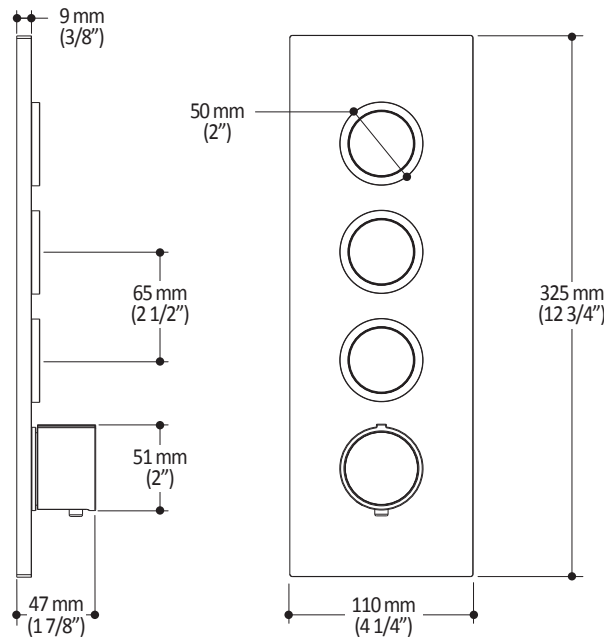

*Dimensions du produit :*

**Important :** Les dimensions sont approximatives et sont sujettes à changements sans préavis. Veuillez vous référer aux instructions d'installation.

**Caractéristiques**

- Bras en laiton massif et tête de pluie en plastique
- Entrée d'eau mâle ½NPT
- Entrée d'eau femelle G½ sur la tête de pluie
- Buses souples pour un nettoyage facile du calcaire
- Orientation ajustable avec joint à rotule