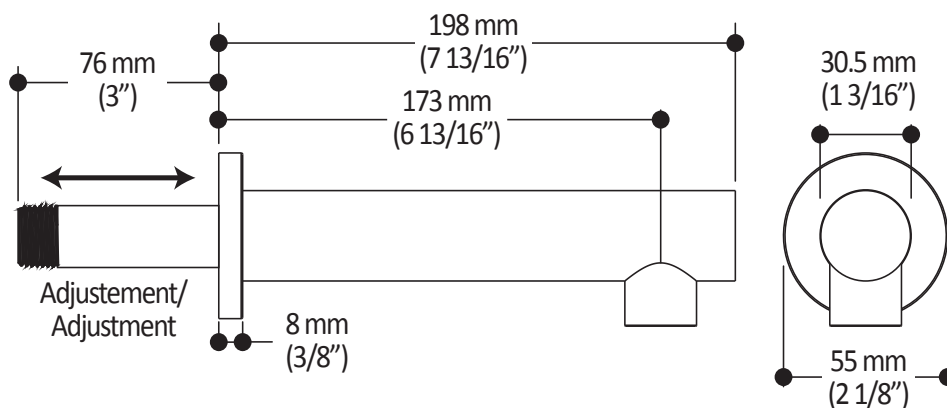

*Dimensions du produit :*

**Important :** Les dimensions sont approximatives et sont sujettes à changements sans préavis. Veuillez vous référer aux instructions d'installation.

**Caractéristiques**

- Bras en laiton massif et tête de pluie en plastique
- Entrée d'eau mâle ½NPT
- Entrée d'eau femelle G½ sur la tête de pluie
- Buses souples pour un nettoyage facile du calcaire
- Orientation ajustable avec joint à rotule

### Caractéristiques

- Entrée d'eau 1/2" cuivre "Slip fit" ou mâle 1/2NPT avec ajustement de 76 mm (3")
- Construction en laiton massif
- Jet d'eau régulier
- Haut débit d'eau

### Dimensions du produit :

**Important :** Les dimensions sont approximatives et sont sujettes à changements sans préavis. Veuillez vous référer aux instructions d'installation.

**Caractéristiques**

- Connection G1/2 femelle
- Valve anti-retour intégrée