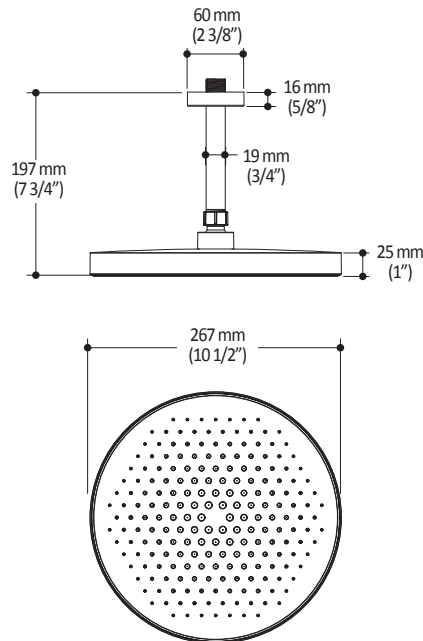

*Dimensions du produit :*

**Important :** Les dimensions sont approximatives et sont sujettes à changements sans préavis. Veuillez vous référer aux instructions d'installation.

**Caractéristiques**

- Bras en laiton massif et tête de pluie en plastique
- Entrée d'eau mâle ½NPT
- Entrée d'eau femelle G½ sur la tête de pluie
- Buses souples pour un nettoyage facile du calcaire
- Orientation ajustable avec joint à rotule

*Dimensions du produit :*

**Important :** Les dimensions sont approximatives et sont sujettes à changements sans préavis. Veuillez vous référer aux instructions d'installation.

**Caractéristiques**

- Entrée d'eau mâle G $\frac{1}{2}$
- 3 fonctions : jet brume, jet pluie et jet massage
- Buses souples pour un nettoyage facile du calcaire