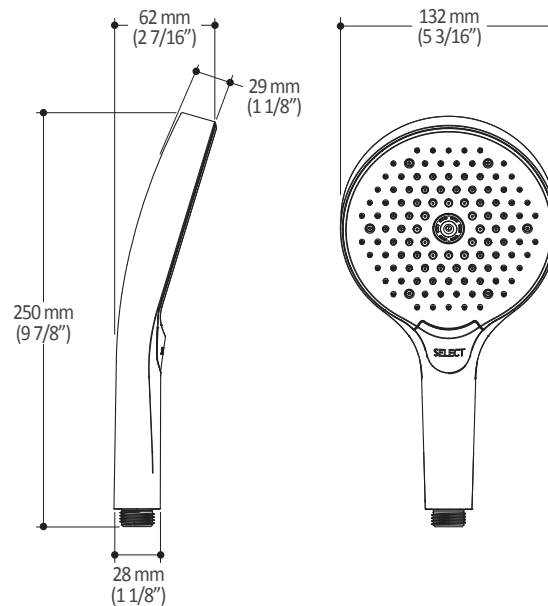

*Dimensions du produit :*

**Important :** Les dimensions sont approximatives et sont sujettes à changements sans préavis. Veuillez vous référer aux instructions d'installation.

**Caractéristiques**

- Bras en laiton massif et tête de pluie en plastique
- Entrée d'eau mâle ½NPT
- Entrée d'eau femelle G½ sur la tête de pluie
- Buses souples pour un nettoyage facile du calcaire
- Orientation ajustable avec joint à rotule

*Dimensions du produit :*

**Important :** Les dimensions sont approximatives et sont sujettes à changements sans préavis. Veuillez vous référer aux instructions d'installation.

**Caractéristiques**

- Entrée d'eau mâle G $\frac{1}{2}$
- 3 fonctions : jet brume, jet pluie et jet massage
- Buses souples pour un nettoyage facile du calcaire

*Dimensions du produit :*

**Important :** Les dimensions sont approximatives et sont sujettes à changements sans préavis. Veuillez vous référer aux instructions d'installation.

### Caractéristiques

- Construction en plastique
- Hauteur totale de 742 mm (30")
- Système de glissement facile à utiliser
- Système de verrouillage