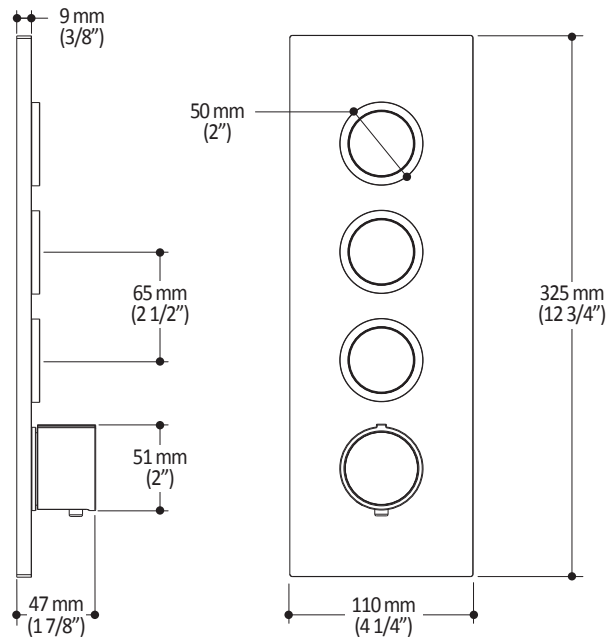

Dimensions du produit :

Important : Les dimensions sont approximatives et sont sujettes à changements sans préavis. Veuillez vous référer aux instructions d'installation.

Caractéristiques

- Bras en laiton massif et tête de pluie en plastique
- Entrée d'eau mâle ½NPT
- Buses souples pour un nettoyage facile du calcaire
- Orientation ajustable avec joint à rotule

Dimensions du produit :

Important : Les dimensions sont approximatives et sont sujettes à changements sans préavis. Veuillez vous référer aux instructions d'installation.

Caractéristiques

- Construction en plastique
- Hauteur totale de 742 mm (30")
- Système de glissement facile à utiliser
- Système de verrouillage

Dimensions du produit :

Important : Les dimensions sont approximatives et sont sujettes à changements sans préavis. Veuillez vous référer aux instructions d'installation.

Caractéristiques

- Construction en laiton massif
- Connecteur ajustable en profondeur
- Entrée d'eau femelle 1/2NPT
- Sortie d'eau mâle G1/2

Dimensions du produit :

Important : Les dimensions sont approximatives et sont sujettes à changements sans préavis. Veuillez vous référer aux instructions d'installation.

Caractéristiques

- Entrée d'eau 1/2" cuivre "Slip fit" ou mâle 1/2NPT avec ajustement de 76 mm (3")
- Construction en laiton massif
- Jet d'eau régulier
- Haut débit d'eau