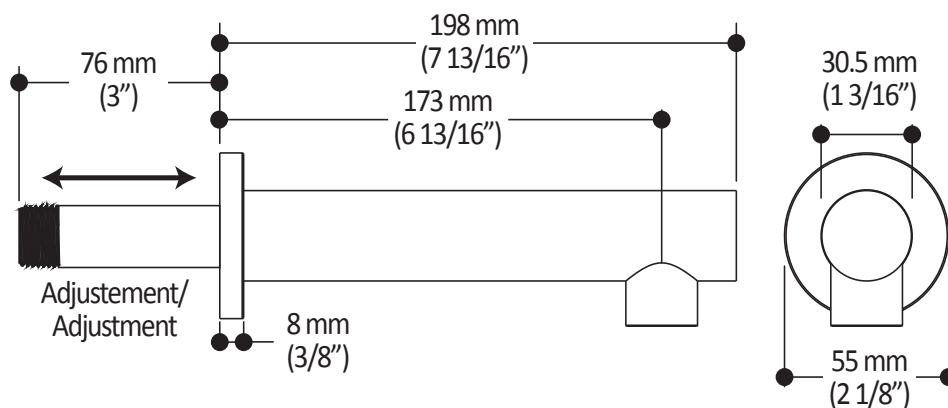

Dimensions du produit :

Important : Les dimensions sont approximatives et sont sujettes à changements sans préavis. Veuillez vous référer aux instructions d'installation.

Caractéristiques

- Construction en laiton massif
- Connecteur ajustable en profondeur
- Entrée d'eau femelle 1/2NPT
- Sortie d'eau mâle G1/2

Dimensions du produit :

Important : Les dimensions sont approximatives et sont sujettes à changements sans préavis. Veuillez vous référer aux instructions d'installation.

Caractéristiques

- Entrée d'eau 1/2" cuivre "Slip fit" ou mâle 1/2NPT avec ajustement de 76 mm (3")
- Construction en laiton massif
- Jet d'eau régulier
- Haut débit d'eau

Dimensions du produit :

Important : Les dimensions sont approximatives et sont sujettes à changements sans préavis. Veuillez vous référer aux instructions d'installation.

Caractéristiques

- Connection G1/2 femelle
- Valve anti-retour intégrée