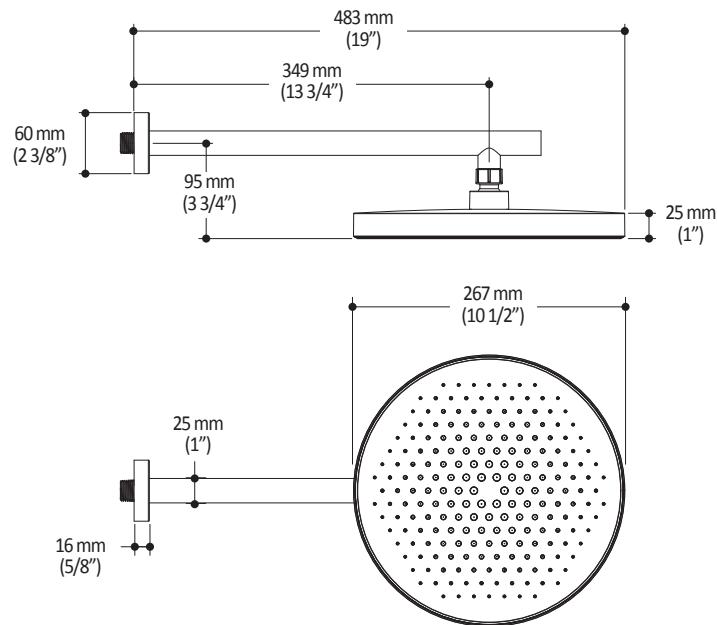

Dimensions du produit :

Important : Les dimensions sont approximatives et sont sujettes à changements sans préavis. Veuillez vous référer aux instructions d'installation.

Caractéristiques

- Bras en laiton massif et tête de pluie en plastique
- Entrée d'eau mâle ½NPT
- Buses souples pour un nettoyage facile du calcaire
- Orientation ajustable avec joint à rotule

Dimensions du produit :

Important : Les dimensions sont approximatives et sont sujettes à changements sans préavis. Veuillez vous référer aux instructions d'installation.

Caractéristiques

- Entrée d'eau mâle G $\frac{1}{2}$
- 3 fonctions : jet brume, jet pluie et jet massage
- Buses souples pour un nettoyage facile du calcaire

Dimensions du produit :

Important : Les dimensions sont approximatives et sont sujettes à changements sans préavis. Veuillez vous référer aux instructions d'installation.

Caractéristiques

- Construction en laiton massif
- Connecteur ajustable en profondeur
- Entrée d'eau femelle 1/2NPT
- Sortie d'eau mâle G1/2

Dimensions du produit :

Important : Les dimensions sont approximatives et sont sujettes à changements sans préavis. Veuillez vous référer aux instructions d'installation.

Caractéristiques

- Entrée d'eau 1/2" cuivre "Slip fit" ou mâle 1/2NPT avec ajustement de 76 mm (3")
- Construction en laiton massif
- Jet d'eau régulier
- Haut débit d'eau