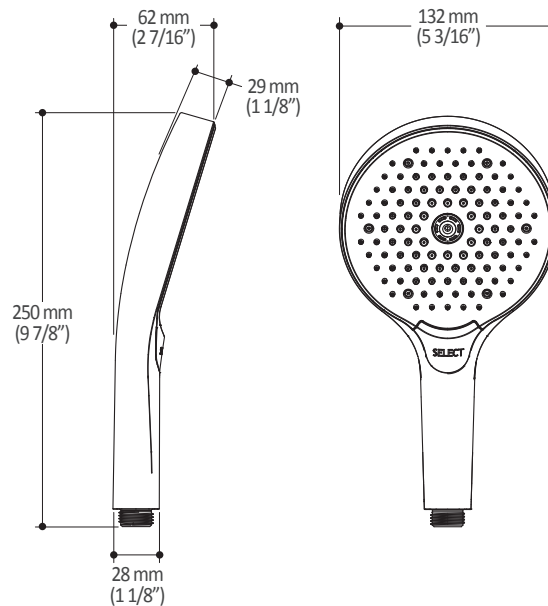

Dimensions du produit :

Important : Les dimensions sont approximatives et sont sujettes à changements sans préavis. Veuillez vous référer aux instructions d'installation.

Caractéristiques

- Bras en laiton massif et tête de pluie en plastique
- Entrée d'eau mâle ½NPT
- Buses souples pour un nettoyage facile du calcaire
- Orientation ajustable avec joint à rotule

Dimensions du produit :

Important : Les dimensions sont approximatives et sont sujettes à changements sans préavis. Veuillez vous référer aux instructions d'installation.

Caractéristiques

- Entrée d'eau mâle G $\frac{1}{2}$
- 3 fonctions : jet brume, jet pluie et jet massage
- Buses souples pour un nettoyage facile du calcaire

Dimensions du produit :

Important : Les dimensions sont approximatives et sont sujettes à changements sans préavis. Veuillez vous référer aux instructions d'installation.

Caractéristiques

- Construction en plastique
- Hauteur totale de 742 mm (30")
- Système de glissement facile à utiliser
- Système de verrouillage

Dimensions du produit :

Important : Les dimensions sont approximatives et sont sujettes à changements sans préavis. Veuillez vous référer aux instructions d'installation.

Caractéristiques

- Construction en laiton massif
- Connecteur ajustable en profondeur
- Entrée d'eau femelle 1/2NPT
- Sortie d'eau mâle G1/2