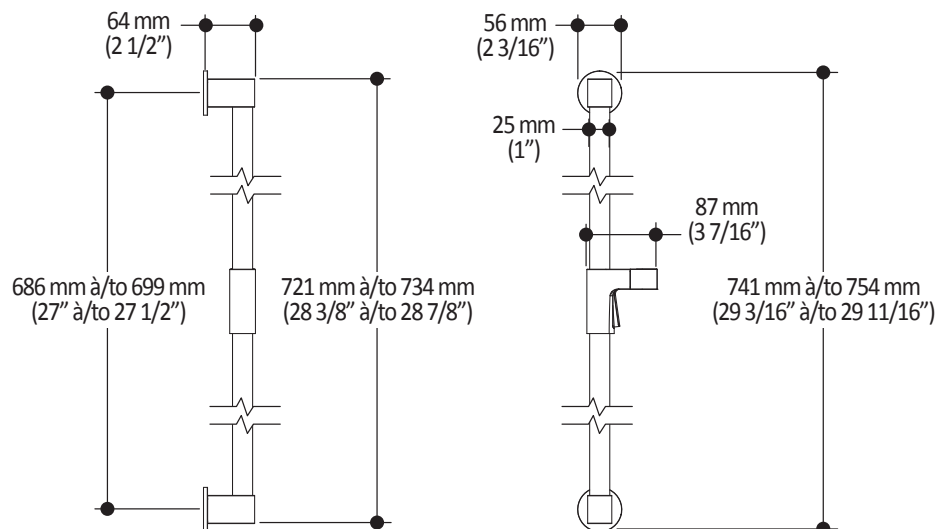

Dimensions du produit :

Important : Les dimensions sont approximatives et sont sujettes à changements sans préavis. Veuillez vous référer aux instructions d'installation.

Caractéristiques

- Bras en laiton massif et tête de pluie en plastique
- Entrée d'eau mâle 1/2NPT sur le bras vertical
- Entrée d'eau femelle G½ sur la tête de pluie
- Buses souples fait en LSR (silicone liquide) pour un nettoyage facile du calcaire
- Orientation ajustable avec joint à rotule

Dimensions du produit :

Important : Les dimensions sont approximatives et sont sujettes à changements sans préavis. Veuillez vous référer aux instructions d'installation.

Caractéristiques

- Construction en laiton massif
- Sortie d'eau mâle G½
- Entrée d'eau femelle 1/2NPT
- Connecteur ajustable en profondeur

Dimensions du produit :

Important : Les dimensions sont approximatives et sont sujettes à changements sans préavis. Veuillez vous référer aux instructions d'installation.

Caractéristiques

- Connection G1/2 femelle
- Valve anti-retour intégrée