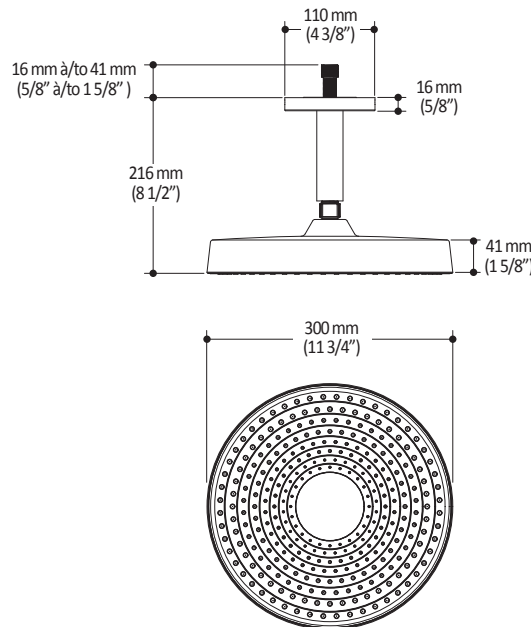

Dimensions du produit :

Important : Les dimensions sont approximatives et sont sujettes à changements sans préavis. Veuillez vous référer aux instructions d'installation.

Caractéristiques

- Bras en laiton massif et tête de pluie en plastique
- Entrée d'eau mâle 1/2NPT sur le bras vertical
- Entrée d'eau femelle G½ sur la tête de pluie
- Buses souples fait en LSR (silicone liquide) pour un nettoyage facile du calcaire
- Orientation ajustable avec joint à rotule

Dimensions du produit :

Important : Les dimensions sont approximatives et sont sujettes à changements sans préavis. Veuillez vous référer aux instructions d'installation.

Caractéristiques

- Entrée d'eau mâle G $\frac{1}{2}$
- 3 fonctions : jet brume, jet pluie et jet mixte
- Buses souples fait en LSR (silicone liquide) pour un nettoyage facile du calcaire

Dimensions du produit :

Important : Les dimensions sont approximatives et sont sujettes à changements sans préavis. Veuillez vous référer aux instructions d'installation.

Caractéristiques

- Construction en laiton massif
- Sortie d'eau mâle G½
- Entrée d'eau femelle 1/2NPT
- Connecteur ajustable en profondeur