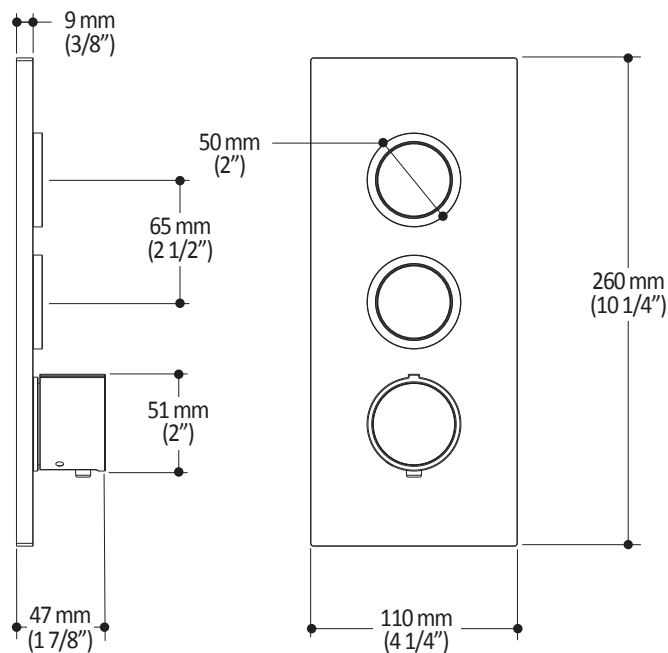

Dimensions du produit :

Important : Les dimensions sont approximatives et sont sujettes à changements sans préavis. Veuillez vous référer aux instructions d'installation.

Caractéristiques

- Bras en laiton massif et tête de pluie en plastique
- Entrée d'eau mâle 1/2NPT sur le bras vertical
- Entrée d'eau femelle G½ sur la tête de pluie
- Buses souples fait en LSR (silicone liquide) pour un nettoyage facile du calcaire
- Orientation ajustable avec joint à rotule

Dimensions du produit :

Important : Les dimensions sont approximatives et sont sujettes à changements sans préavis. Veuillez vous référer aux instructions d'installation.

Caractéristiques

- Entrée d'eau mâle G $\frac{1}{2}$
- 3 fonctions : jet brume, jet pluie et jet mixte
- Buses souples fait en LSR (silicone liquide) pour un nettoyage facile du calcaire

Dimensions du produit :

Important : Les dimensions sont approximatives et sont sujettes à changements sans préavis. Veuillez vous référer aux instructions d'installation.

Caractéristiques

- Construction en laiton massif
- Sortie d'eau mâle G½
- Entrée d'eau femelle 1/2NPT
- Connecteur ajustable en profondeur