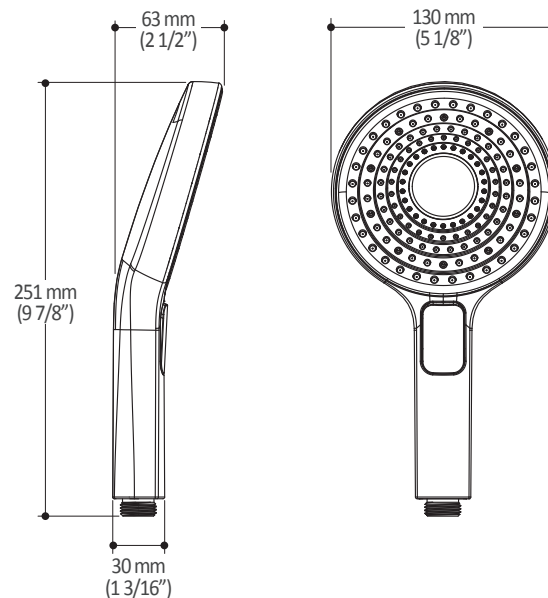

Dimensions du produit :

Important : Les dimensions sont approximatives et sont sujettes à changements sans préavis. Veuillez vous référer aux instructions d'installation.

Caractéristiques

- Bras en laiton massif et tête de pluie en plastique
- Entrée d'eau mâle 1/2NPT sur le bras vertical
- Entrée d'eau femelle G½ sur la tête de pluie
- Buses souples fait en LSR (silicone liquide) pour un nettoyage facile du calcaire
- Orientation ajustable avec joint à rotule

Dimensions du produit :

Important : Les dimensions sont approximatives et sont sujettes à changements sans préavis. Veuillez vous référer aux instructions d'installation.

Caractéristiques

- Entrée d'eau mâle G $\frac{1}{2}$
- 3 fonctions : jet brume, jet pluie et jet mixte
- Buses souples fait en LSR (silicone liquide) pour un nettoyage facile du calcaire

Dimensions du produit :

Important : Les dimensions sont approximatives et sont sujettes à changements sans préavis. Veuillez vous référer aux instructions d'installation.

Caractéristiques

- Construction en laiton massif
- Système de verrouillage
- Système de glissement facile à utiliser

Dimensions du produit :

Important : Les dimensions sont approximatives et sont sujettes à changements sans préavis. Veuillez vous référer aux instructions d'installation.

Caractéristiques

- Construction en laiton massif
- Sortie d'eau mâle G½
- Entrée d'eau femelle 1/2NPT
- Connecteur ajustable en profondeur