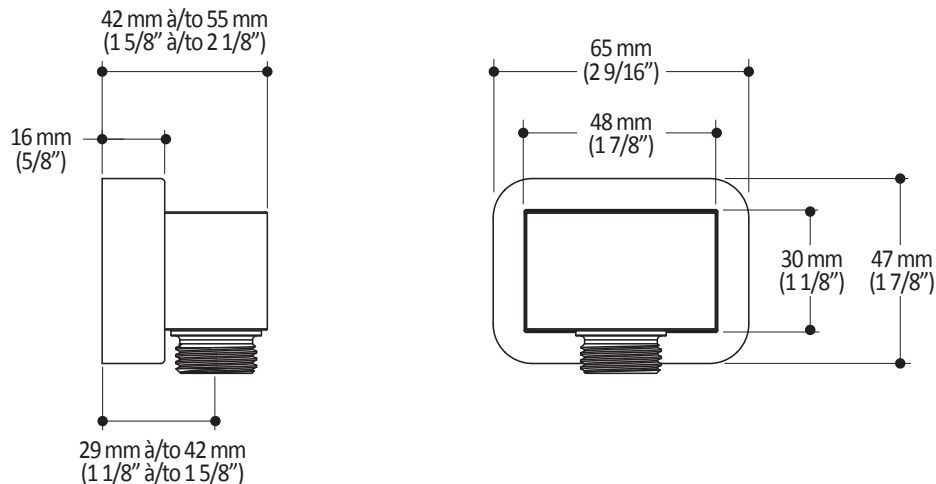

Dimensions du produit :

Important : Les dimensions sont approximatives et sont sujettes à changements sans préavis. Veuillez vous référer aux instructions d'installation.

Caractéristiques

- Bras en laiton massif et tête de pluie en plastique
- Entrée d'eau mâle ½NPT
- Buses souples fait en LSR (silicone liquide) pour un nettoyage facile du calcaire
- Orientation ajustable avec joint à rotule

Dimensions du produit :

Important : Les dimensions sont approximatives et sont sujettes à changements sans préavis. Veuillez vous référer aux instructions d'installation.

Caractéristiques

- Construction en laiton massif
- Sortie d'eau mâle G½
- Entrée d'eau femelle 1/2NPT
- Connecteur ajustable en profondeur

Dimensions du produit :

Important : Les dimensions sont approximatives et sont sujettes à changements sans préavis. Veuillez vous référer aux instructions d'installation.

Caractéristiques

- Connection G1/2 femelle
- Valve anti-retour intégrée