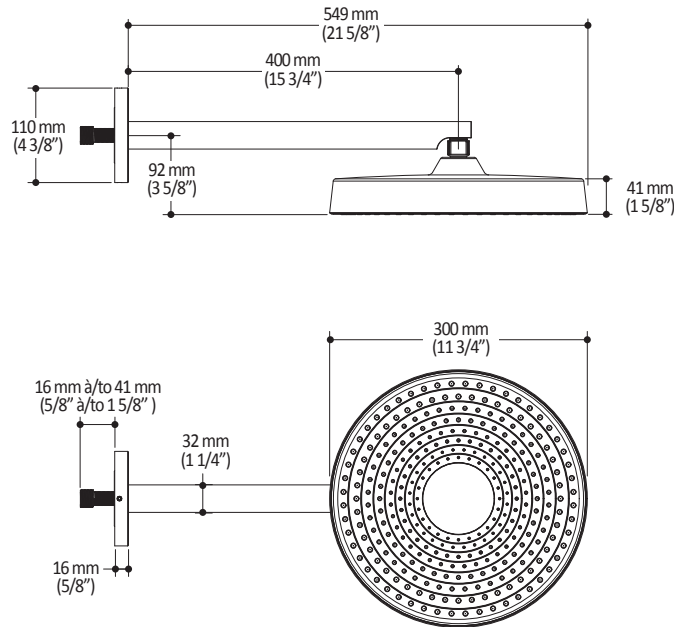

Dimensions du produit :

Important : Les dimensions sont approximatives et sont sujettes à changements sans préavis. Veuillez vous référer aux instructions d'installation.

Caractéristiques

- Bras en laiton massif et tête de pluie en plastique
- Entrée d'eau mâle ½NPT
- Buses souples fait en LSR (silicone liquide) pour un nettoyage facile du calcaire
- Orientation ajustable avec joint à rotule

Dimensions du produit :

Important : Les dimensions sont approximatives et sont sujettes à changements sans préavis. Veuillez vous référer aux instructions d'installation.

Caractéristiques

- Entrée d'eau mâle G $\frac{1}{2}$
- 3 fonctions : jet brume, jet pluie et jet mixte
- Buses souples fait en LSR (silicone liquide) pour un nettoyage facile du calcaire

Dimensions du produit :

Important : Les dimensions sont approximatives et sont sujettes à changements sans préavis. Veuillez vous référer aux instructions d'installation.

Caractéristiques

- Construction en laiton massif
- Sortie d'eau mâle G½
- Entrée d'eau femelle 1/2NPT
- Connecteur ajustable en profondeur