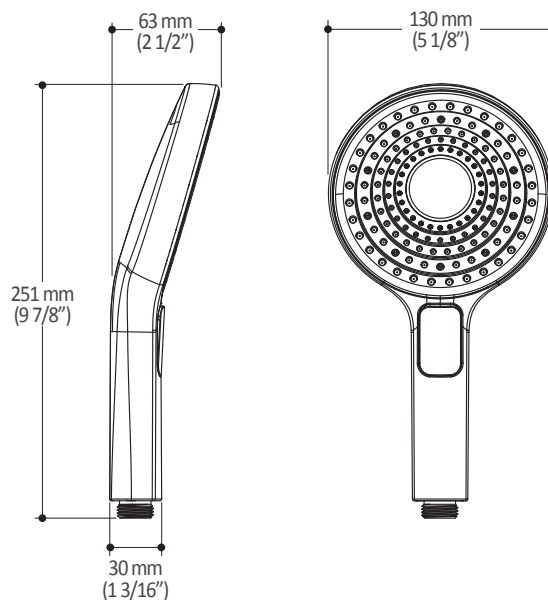

Dimensions du produit :

Important : Les dimensions sont approximatives et sont sujettes à changements sans préavis. Veuillez vous référer aux instructions d'installation.

Caractéristiques

- Bras en laiton massif et tête de pluie en plastique
- Entrée d'eau mâle ½NPT
- Buses souples fait en LSR (silicone liquide) pour un nettoyage facile du calcaire
- Orientation ajustable avec joint à rotule

Dimensions du produit :

Important : Les dimensions sont approximatives et sont sujettes à changements sans préavis. Veuillez vous référer aux instructions d'installation.

Caractéristiques

- Entrée d'eau mâle G $\frac{1}{2}$
- 3 fonctions : jet brume, jet pluie et jet mixte
- Buses souples fait en LSR (silicone liquide) pour un nettoyage facile du calcaire

Dimensions du produit :

Important : Les dimensions sont approximatives et sont sujettes à changements sans préavis. Veuillez vous référer aux instructions d'installation.

Caractéristiques

- Construction en laiton massif
- Système de verrouillage
- Système de glissement facile à utiliser

Dimensions du produit :

Important : Les dimensions sont approximatives et sont sujettes à changements sans préavis. Veuillez vous référer aux instructions d'installation.

Caractéristiques

- Construction en laiton massif
- Sortie d'eau mâle G½
- Entrée d'eau femelle 1/2NPT
- Connecteur ajustable en profondeur