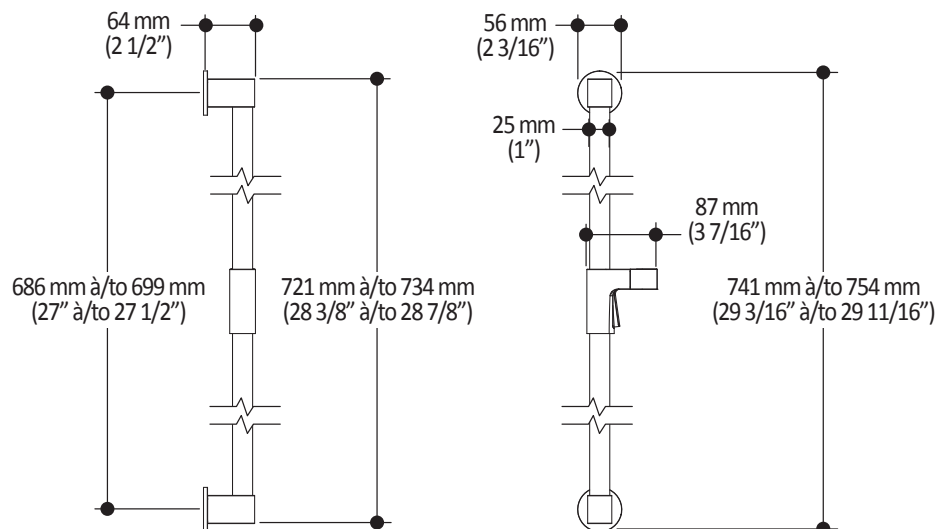

Dimensions du produit :

Important : Les dimensions sont approximatives et sont sujettes à changements sans préavis. Veuillez vous référer aux instructions d'installation.

Caractéristiques

- Bras en laiton massif et tête de pluie en plastique
- Entrée d'eau mâle ½NPT
- Buses souples fait en LSR (silicone liquide) pour un nettoyage facile du calcaire
- Orientation ajustable avec joint à rotule

Dimensions du produit :

Important : Les dimensions sont approximatives et sont sujettes à changements sans préavis. Veuillez vous référer aux instructions d'installation.

Caractéristiques

- Construction en laiton massif
- Sortie d'eau mâle G½
- Entrée d'eau femelle 1/2NPT
- Connecteur ajustable en profondeur

Dimensions du produit :

Important : Les dimensions sont approximatives et sont sujettes à changements sans préavis. Veuillez vous référer aux instructions d'installation.

Caractéristiques

- Connection G1/2 femelle
- Valve anti-retour intégrée