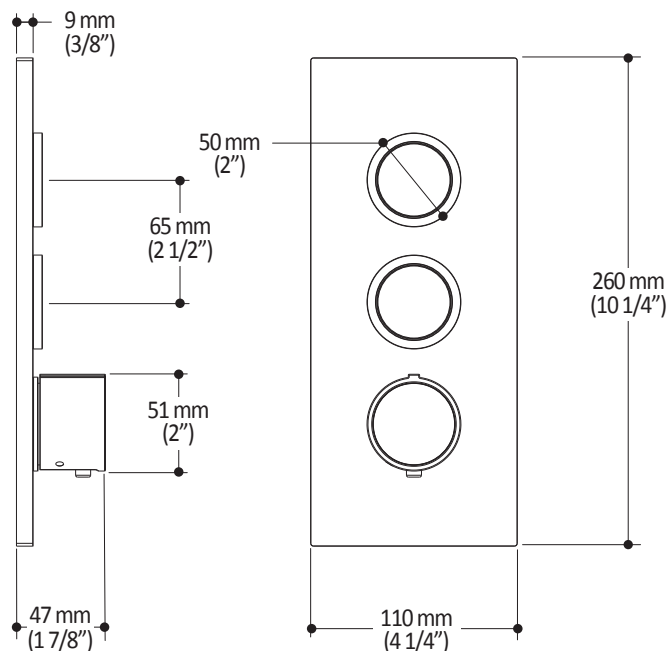

Dimensions du produit :

Important : Les dimensions sont approximatives et sont sujettes à changements sans préavis. Veuillez vous référer aux instructions d'installation.

Caractéristiques

- Bras en laiton massif et tête de pluie en plastique
- Entrée d'eau mâle ½NPT
- Buses souples fait en LSR (silicone liquide) pour un nettoyage facile du calcaire
- Orientation ajustable avec joint à rotule

Dimensions du produit :

Important : Les dimensions sont approximatives et sont sujettes à changements sans préavis. Veuillez vous référer aux instructions d'installation.

Caractéristiques

- Entrée d'eau mâle G $\frac{1}{2}$
- 3 fonctions : jet brume, jet pluie et jet mixte
- Buses souples fait en LSR (silicone liquide) pour un nettoyage facile du calcaire

Dimensions du produit :

Important : Les dimensions sont approximatives et sont sujettes à changements sans préavis. Veuillez vous référer aux instructions d'installation.

Caractéristiques

- Construction en laiton massif
- Sortie d'eau mâle G½
- Entrée d'eau femelle 1/2NPT
- Connecteur ajustable en profondeur