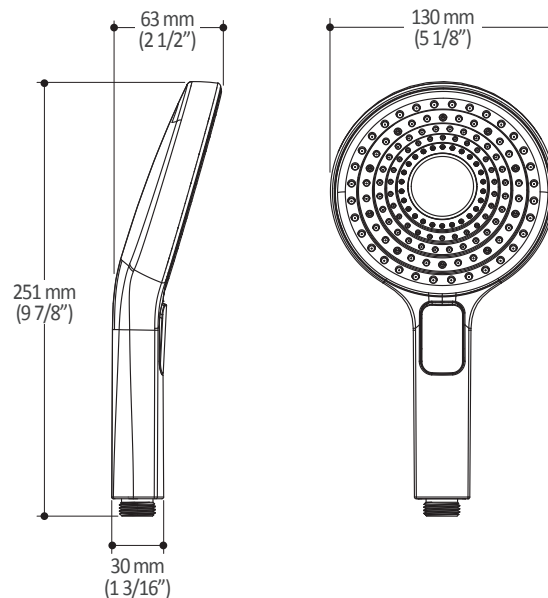

Dimensions du produit :

Important : Les dimensions sont approximatives et sont sujettes à changements sans préavis. Veuillez vous référer aux instructions d'installation.