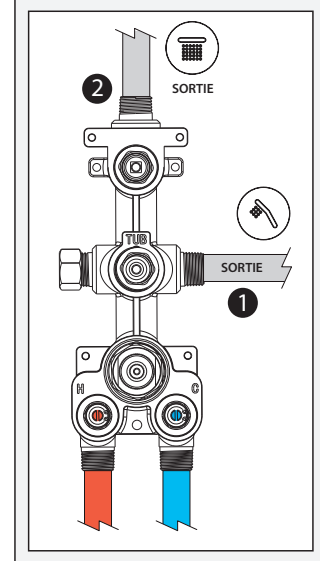

Caractéristiques

- Construction en laiton massif
- Conception à profil bas
- Deux entrées d'eau mâle 1/2 NPT vissée ou soudée
- Sorties d'eau mâle 1/2 NPT vissée ou soudée
- Installation horizontale ou verticale
- Une (1) sortie à plus haut débit pour bec de bain
- Ajustement total de 25.4 mm (1")
- Appuis arrière pour une meilleure stabilité lors de l'installation
- Possibilité de faire fonctionner une seule ou deux composantes simultanément
- Arrêt de limite haute température réglable intégré
- Boutons additionnels inclus pour configuration personnalisée

Dimensions du produit :

Configuration 2 voies

Important : Les dimensions sont approximatives et sont sujettes à changements sans préavis. Veuillez vous référer aux instructions d'installation.

Caractéristiques

- Bras en laiton massif et tête de pluie en plastique
- Entrée d'eau mâle ½NPT
- Buses souples fait en LSR (silicone liquide) pour un nettoyage facile du calcaire
- Orientation ajustable avec joint à rotule

Dimensions du produit :

Important : Les dimensions sont approximatives et sont sujettes à changements sans préavis. Veuillez vous référer aux instructions d'installation.

Caractéristiques

- Construction en laiton massif
- Sortie d'eau mâle G½
- Entrée d'eau femelle 1/2NPT
- Connecteur ajustable en profondeur