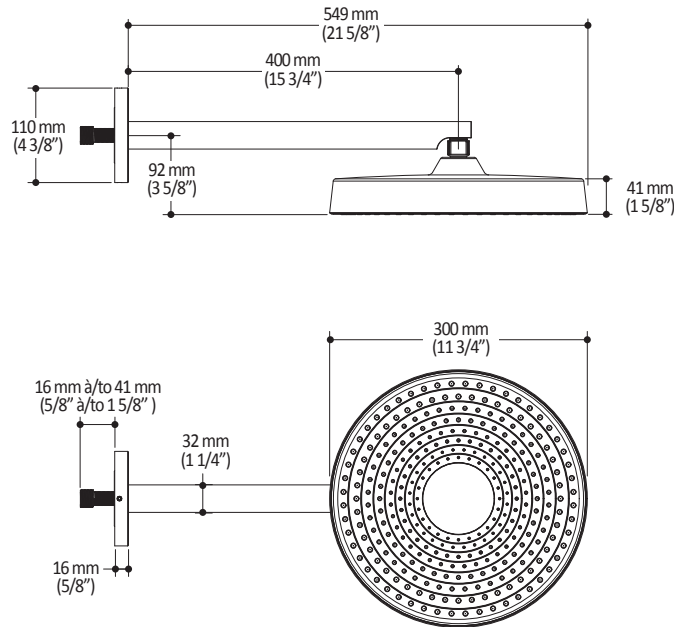

Caractéristiques

- Construction en laiton massif
- Conception à profil bas
- Deux entrées d'eau mâle 1/2 NPT vissée ou soudée
- Sorties d'eau mâle 1/2 NPT vissée ou soudée
- Installation horizontale ou verticale
- Une (1) sortie à plus haut débit pour bec de bain
- Ajustement total de 25.4 mm (1")
- Appuis arrière pour une meilleure stabilité lors de l'installation
- Possibilité de faire fonctionner une seule ou deux composantes simultanément
- Arrêt de limite haute température réglable intégré
- Boutons additionnels inclus pour configuration personnalisée

- Bras en laiton massif et tête de pluie en plastique
- Entrée d'eau mâle ½NPT
- Buses souples fait en LSR (silicone liquide) pour un nettoyage facile du calcaire
- Orientation ajustable avec joint à rotule

Dimensions du produit :

Important : Les dimensions sont approximatives et sont sujettes à changements sans préavis. Veuillez vous référer aux instructions d'installation.

Caractéristiques

- Entrée d'eau mâle G $\frac{1}{2}$
- 3 fonctions : jet brume, jet pluie et jet mixte
- Buses souples fait en LSR (silicone liquide) pour un nettoyage facile du calcaire

Dimensions du produit :

Important : Les dimensions sont approximatives et sont sujettes à changements sans préavis. Veuillez vous référer aux instructions d'installation.

Caractéristiques

- Construction en laiton massif
- Sortie d'eau mâle G½
- Entrée d'eau femelle 1/2NPT
- Connecteur ajustable en profondeur