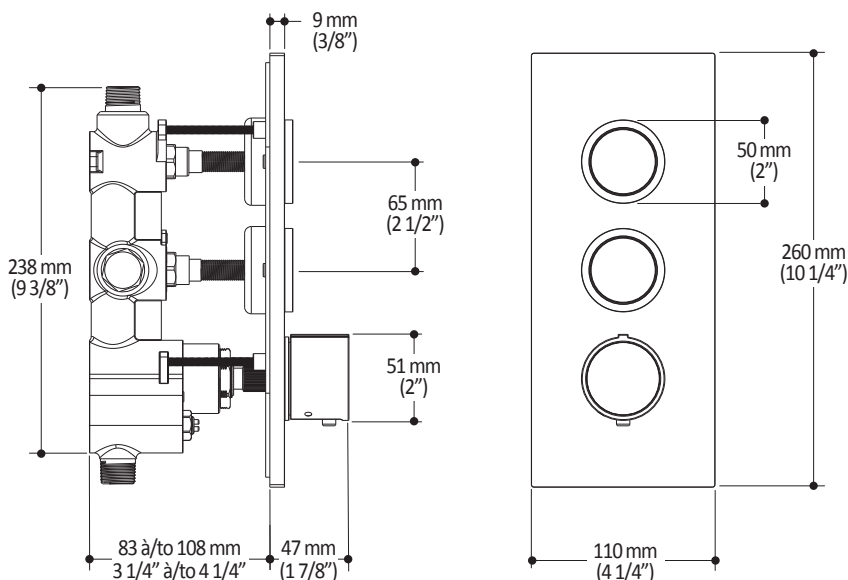

Caractéristiques

- Construction en laiton massif
- Conception à profil bas
- Deux entrées d'eau mâle 1/2 NPT vissée ou soudée
- Sorties d'eau mâle 1/2 NPT vissée ou soudée
- Installation horizontale ou verticale
- Une (1) sortie à plus haut débit pour bec de bain
- Ajustement total de 25.4 mm (1")
- Appuis arrière pour une meilleure stabilité lors de l'installation
- Possibilité de faire fonctionner une seule ou deux composantes simultanément
- Arrêt de limite haute température réglable intégré
- Boutons additionnels inclus pour configuration personnalisée

Dimensions du produit :

Configuration 2 voies

Important : Les dimensions sont approximatives et sont sujettes à changements sans préavis. Veuillez vous référer aux instructions d'installation.

Caractéristiques

Dimensions du produit :

Important : Les dimensions sont approximatives et sont sujettes à changements sans préavis. Veuillez vous référer aux instructions d'installation.

Caractéristiques

- Construction en laiton massif
- Sortie d'eau mâle G½
- Entrée d'eau femelle 1/2NPT
- Connecteur ajustable en profondeur