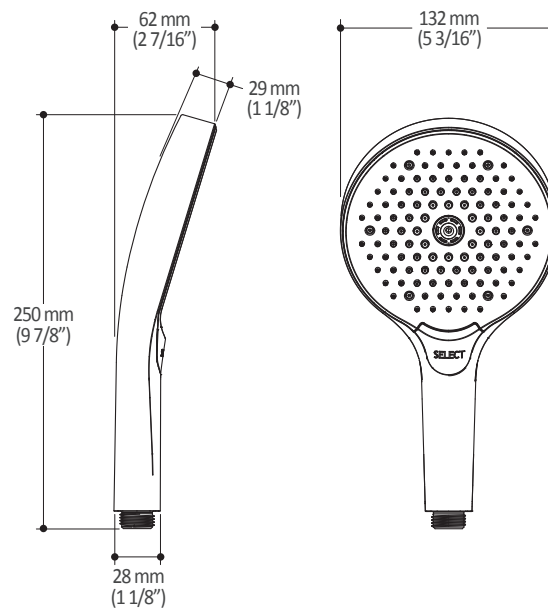

Caractéristiques

- Construction en laiton massif
- Conception à profil bas
- Deux entrées d'eau mâle 1/2 NPT vissée ou soudée
- Sorties d'eau mâle 1/2 NPT vissée ou soudée
- Installation horizontale ou verticale
- Une (1) sortie à plus haut débit pour bec de bain
- Ajustement total de 25.4 mm (1")
- Appuis arrière pour une meilleure stabilité lors de l'installation
- Possibilité de faire fonctionner une seule ou deux composantes simultanément
- Arrêt de limite haute température réglable intégré
- Boutons additionnels inclus pour configuration personnalisée

Dimensions du produit :

Important : Les dimensions sont approximatives et sont sujettes à changements sans préavis. Veuillez vous référer aux instructions d'installation.

Caractéristiques

- Entrée d'eau mâle G $\frac{1}{2}$
- 3 fonctions : jet brume, jet pluie et jet massage
- Buses souples pour un nettoyage facile du calcaire

Dimensions du produit :

Important : Les dimensions sont approximatives et sont sujettes à changements sans préavis. Veuillez vous référer aux instructions d'installation.

Caractéristiques

- Construction en plastique
- Hauteur totale de 742 mm (30")
- Système de glissement facile à utiliser
- Système de verrouillage

Dimensions du produit :

Important : Les dimensions sont approximatives et sont sujettes à changements sans préavis. Veuillez vous référer aux instructions d'installation.

Caractéristiques

- Construction en laiton massif
- Connecteur ajustable en profondeur
- Entrée d'eau femelle 1/2NPT
- Sortie d'eau mâle G1/2