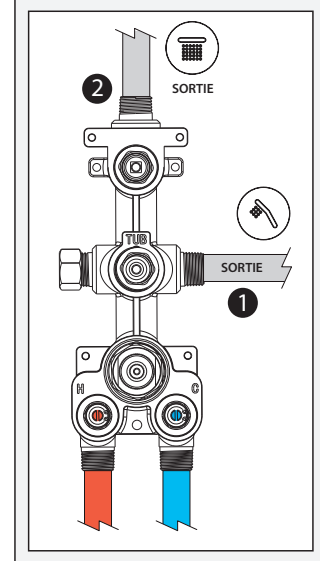

Caractéristiques

- Construction en laiton massif
- Conception à profil bas
- Deux entrées d'eau mâle 1/2 NPT vissée ou soudée
- Sorties d'eau mâle 1/2 NPT vissée ou soudée
- Installation horizontale ou verticale
- Une (1) sortie à plus haut débit pour bec de bain
- Ajustement total de 25.4 mm (1")
- Appuis arrière pour une meilleure stabilité lors de l'installation
- Possibilité de faire fonctionner une seule ou deux composantes simultanément
- Arrêt de limite haute température réglable intégré
- Boutons additionnels inclus pour configuration personnalisée

Dimensions du produit :

Configuration 2 voies

Important : Les dimensions sont approximatives et sont sujettes à changements sans préavis. Veuillez vous référer aux instructions d'installation.

Caractéristiques

- Bras en laiton massif et tête de pluie en plastique
- Entrée d'eau mâle ½NPT
- Buses souples pour un nettoyage facile du calcaire
- Orientation ajustable avec joint à rotule

Couleurs (Finis)

- Chrome : BF2153-110
- Nickel pur PVS : BF2153-125
- Noir mat : BF2153-160

Dimensions du produit :

Important : Les dimensions sont approximatives et sont sujettes à changements sans préavis. Veuillez vous référer aux instructions d'installation.

Caractéristiques

- Construction en laiton massif
- Connecteur ajustable en profondeur
- Entrée d'eau femelle 1/2NPT
- Sortie d'eau mâle G1/2