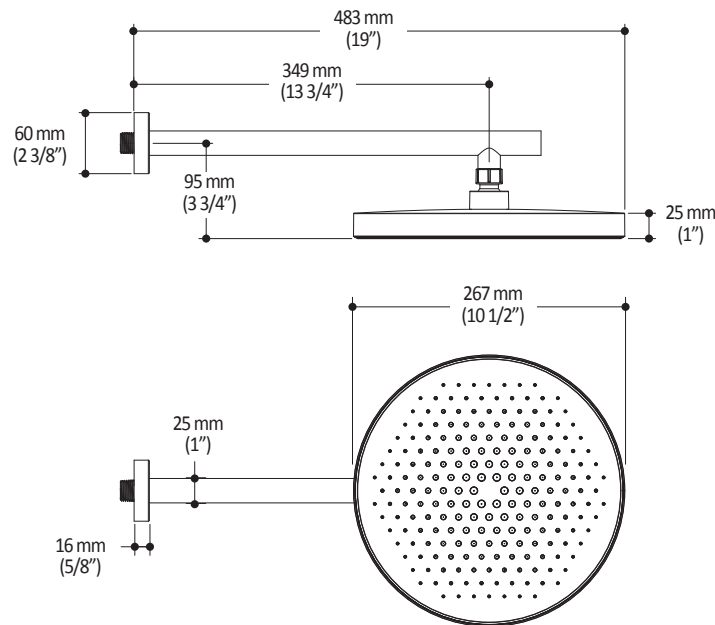

Caractéristiques

- Construction en laiton massif
- Conception à profil bas
- Deux entrées d'eau mâle 1/2 NPT vissée ou soudée
- Sorties d'eau mâle 1/2 NPT vissée ou soudée
- Installation horizontale ou verticale
- Une (1) sortie à plus haut débit pour bec de bain
- Ajustement total de 25.4 mm (1")
- Appuis arrière pour une meilleure stabilité lors de l'installation
- Possibilité de faire fonctionner une seule ou deux composantes simultanément
- Arrêt de limite haute température réglable intégré
- Boutons additionnels inclus pour configuration personnalisée

Dimensions du produit :

Important : Les dimensions sont approximatives et sont sujettes à changements sans préavis. Veuillez vous référer aux instructions d'installation.

Caractéristiques

- Entrée d'eau mâle G $\frac{1}{2}$
- 3 fonctions : jet brume, jet pluie et jet massage
- Buses souples pour un nettoyage facile du calcaire

Dimensions du produit :

Important : Les dimensions sont approximatives et sont sujettes à changements sans préavis. Veuillez vous référer aux instructions d'installation.

Caractéristiques

- Construction en plastique
- Hauteur totale de 742 mm (30")
- Système de glissement facile à utiliser
- Système de verrouillage

Dimensions du produit :

Important : Les dimensions sont approximatives et sont sujettes à changements sans préavis. Veuillez vous référer aux instructions d'installation.

Caractéristiques

- Construction en laiton massif
- Connecteur ajustable en profondeur
- Entrée d'eau femelle 1/2NPT
- Sortie d'eau mâle G1/2