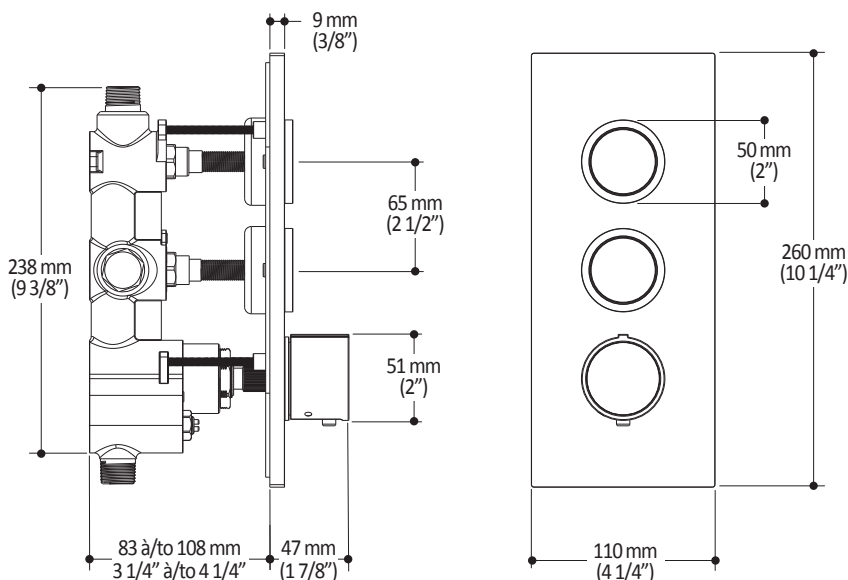

Caractéristiques

- Construction en laiton massif
- Conception à profil bas
- Deux entrées d'eau mâle 1/2 NPT vissée ou soudée
- Sorties d'eau mâle 1/2 NPT vissée ou soudée
- Installation horizontale ou verticale
- Une (1) sortie à plus haut débit pour bec de bain
- Ajustement total de 25.4 mm (1")
- Appuis arrière pour une meilleure stabilité lors de l'installation
- Possibilité de faire fonctionner une seule ou deux composantes simultanément
- Arrêt de limite haute température réglable intégré
- Boutons additionnels inclus pour configuration personnalisée

Dimensions du produit :

Configuration 2 voies

Important : Les dimensions sont approximatives et sont sujettes à changements sans préavis. Veuillez vous référer aux instructions d'installation.

Caractéristiques

Dimensions du produit :

Important : Les dimensions sont approximatives et sont sujettes à changements sans préavis. Veuillez vous référer aux instructions d'installation.

Caractéristiques

- Construction en plastique
- Hauteur totale de 742 mm (30")
- Système de glissement facile à utiliser
- Système de verrouillage

Dimensions du produit :

Important : Les dimensions sont approximatives et sont sujettes à changements sans préavis. Veuillez vous référer aux instructions d'installation.

Caractéristiques

- Construction en laiton massif
- Connecteur ajustable en profondeur
- Entrée d'eau femelle 1/2NPT
- Sortie d'eau mâle G1/2