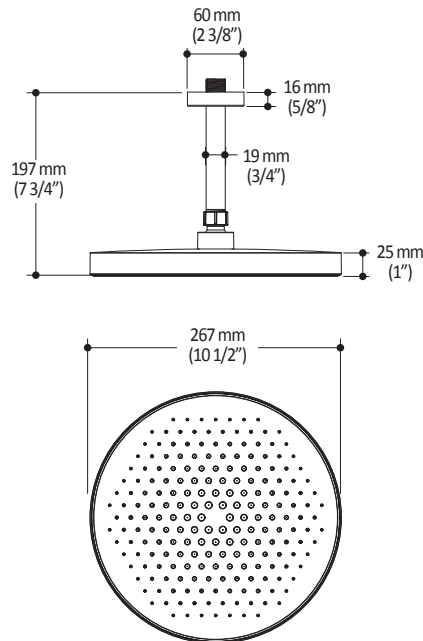

Dimensions du produit :

Important : Les dimensions sont approximatives et sont sujettes à changements sans préavis. Veuillez vous référer aux instructions d'installation.