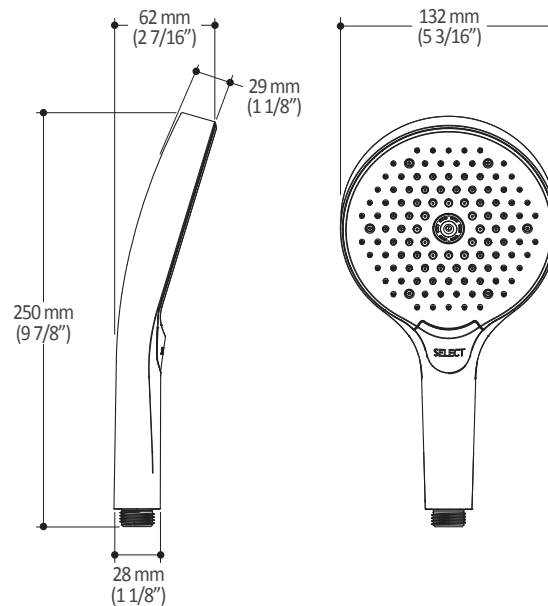

- Bras en laiton massif et tête de pluie en plastique
- Entrée d'eau mâle ½NPT
- Entrée d'eau femelle G½ sur la tête de pluie
- Buses souples pour un nettoyage facile du calcaire
- Orientation ajustable avec joint à rotule

Dimensions du produit :

Important : Les dimensions sont approximatives et sont sujettes à changements sans préavis. Veuillez vous référer aux instructions d'installation.

Caractéristiques

- Entrée d'eau mâle G $\frac{1}{2}$
- 3 fonctions : jet brume, jet pluie et jet massage
- Buses souples pour un nettoyage facile du calcaire

Dimensions du produit :

Important : Les dimensions sont approximatives et sont sujettes à changements sans préavis. Veuillez vous référer aux instructions d'installation.

Caractéristiques

- Construction en plastique
- Hauteur totale de 742 mm (30")
- Système de glissement facile à utiliser
- Système de verrouillage

Dimensions du produit :

Important : Les dimensions sont approximatives et sont sujettes à changements sans préavis. Veuillez vous référer aux instructions d'installation.

Caractéristiques

- Construction en laiton massif
- Connecteur ajustable en profondeur
- Entrée d'eau femelle 1/2NPT
- Sortie d'eau mâle G1/2