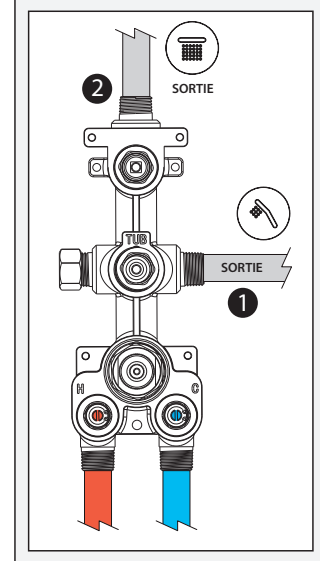

Caractéristiques

- Construction en laiton massif
- Conception à profil bas
- Deux entrées d'eau mâle 1/2 NPT vissée ou soudée
- Sorties d'eau mâle 1/2 NPT vissée ou soudée
- Installation horizontale ou verticale
- Une (1) sortie à plus haut débit pour bec de bain
- Ajustement total de 25.4 mm (1")
- Appuis arrière pour une meilleure stabilité lors de l'installation
- Possibilité de faire fonctionner une seule ou deux composantes simultanément
- Arrêt de limite haute température réglable intégré
- Boutons additionnels inclus pour configuration personnalisée

Dimensions du produit :

Configuration 2 voies

Important : Les dimensions sont approximatives et sont sujettes à changements sans préavis. Veuillez vous référer aux instructions d'installation.

Caractéristiques

- Bras en laiton massif et tête de pluie en plastique
- Entrée d'eau mâle ½NPT
- Entrée d'eau femelle G½ sur la tête de pluie
- Buses souples pour un nettoyage facile du calcaire
- Orientation ajustable avec joint à rotule

Dimensions du produit :

Important : Les dimensions sont approximatives et sont sujettes à changements sans préavis. Veuillez vous référer aux instructions d'installation.

Caractéristiques

- Construction en laiton massif
- Connecteur ajustable en profondeur
- Entrée d'eau femelle 1/2NPT
- Sortie d'eau mâle G1/2