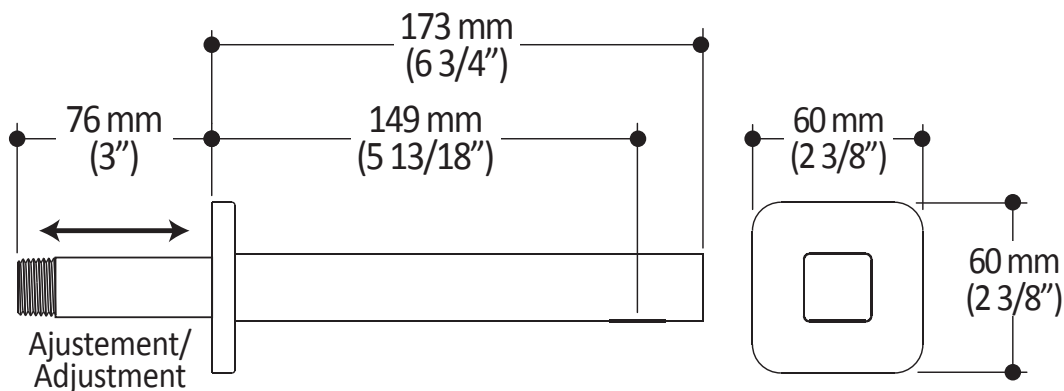

Dimensions du produit :

Important : Les dimensions sont approximatives et sont sujettes à changements sans préavis. Veuillez vous référer aux instructions d'installation.

Caractéristiques

- Construction en laiton massif
- Sortie d'eau mâle G½
- Entrée d'eau femelle 1/2NPT
- Connecteur ajustable en profondeur

Dimensions du produit :

Important : Les dimensions sont approximatives et sont sujettes à changements sans préavis. Veuillez vous référer aux instructions d'installation.

Caractéristiques

- Entrée d'eau 1/2" cuivre "Slip fit" ou mâle 1/2NPT avec ajustement de 76 mm (3")
- Construction en laiton massif
- Jet d'eau régulier
- Haut débit d'eau

Dimensions du produit :

Important : Les dimensions sont approximatives et sont sujettes à changements sans préavis. Veuillez vous référer aux instructions d'installation.

Caractéristiques

- Connection G1/2 femelle
- Valve anti-retour intégrée