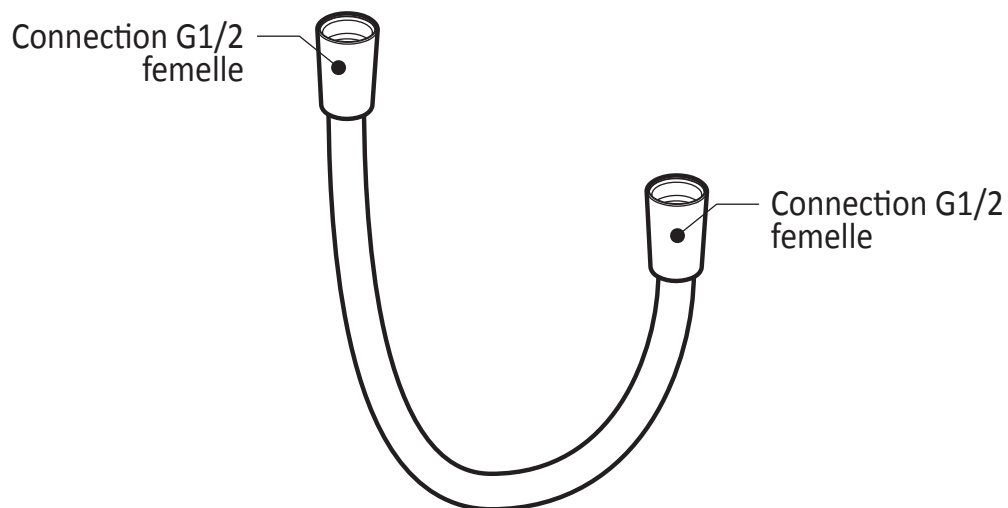

Important : Les dimensions sont approximatives et sont sujettes à changements sans préavis. Veuillez vous référer aux instructions d'installation.