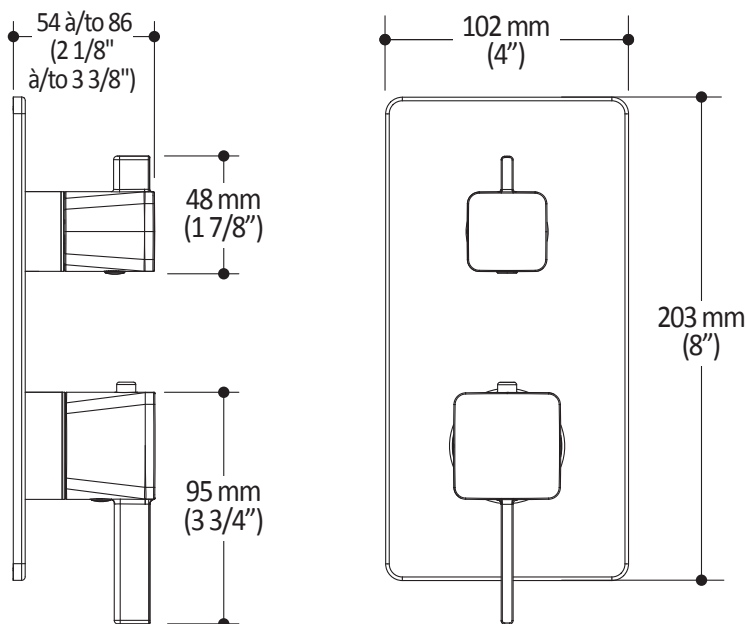

Caractéristiques

- Construction en laiton massif
- Ajustement total de 30 mm (1 3/16")

Couleurs (Finis)

- Chrome : 104085-110
- Nickel pur PVS : 104085-125
- Noir mat : 104085-160

Notes d'installation

L'installation doit être conforme aux instructions d'installation fournies avec le produit.

Dimensions du produit :

Important : Les dimensions sont approximatives et sont sujettes à changements sans préavis. Veuillez vous référer aux instructions d'installation.

Caractéristiques

- Bras en laiton massif et tête de pluie en plastique
- Entrée d'eau mâle ½NPT
- Buses souples fait en LSR (silicone liquide) pour un nettoyage facile du calcaire
- Orientation ajustable avec joint à rotule

Dimensions du produit :

Important : Les dimensions sont approximatives et sont sujettes à changements sans préavis. Veuillez vous référer aux instructions d'installation.

Caractéristiques

- Construction en laiton massif
- Sortie d'eau mâle G½
- Entrée d'eau femelle 1/2NPT
- Connecteur ajustable en profondeur