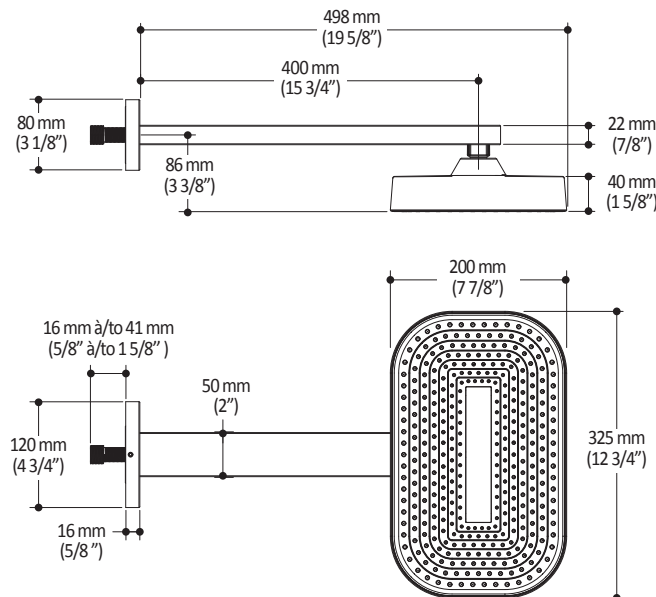

Caractéristiques

- Construction en laiton massif
- Ajustement total de 30 mm (1 3/16")

Couleurs (Finis)

- Chrome : 104085-110
- Nickel pur PVS : 104085-125
- Noir mat : 104085-160

Notes d'installation

L'installation doit être conforme aux instructions d'installation fournies avec le produit.

Dimensions du produit :

Important : Les dimensions sont approximatives et sont sujettes à changements sans préavis. Veuillez vous référer aux instructions d'installation.

Caractéristiques

- Bras en laiton massif et tête de pluie en plastique
- Entrée d'eau mâle ½NPT
- Buses souples fait en LSR (silicone liquide) pour un nettoyage facile du calcaire
- Orientation ajustable avec joint à rotule

Dimensions du produit :

Important : Les dimensions sont approximatives et sont sujettes à changements sans préavis. Veuillez vous référer aux instructions d'installation.

Caractéristiques

- Entrée d'eau mâle G $\frac{1}{2}$
- 3 fonctions : jet brume, jet pluie et jet mixte
- Buses souples fait en LSR (silicone liquide) pour un nettoyage facile du calcaire

Dimensions du produit :

Important : Les dimensions sont approximatives et sont sujettes à changements sans préavis. Veuillez vous référer aux instructions d'installation.

Caractéristiques

- Construction en laiton massif
- Sortie d'eau mâle G½
- Entrée d'eau femelle 1/2NPT
- Connecteur ajustable en profondeur