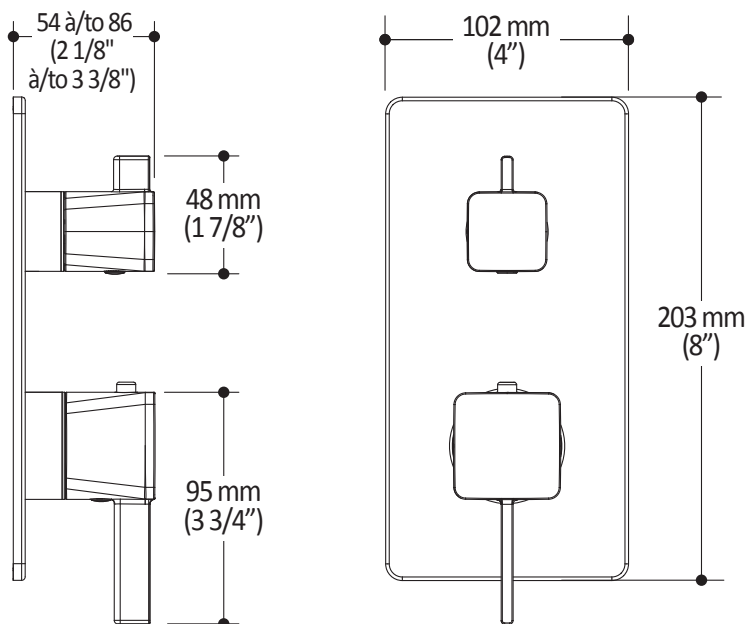

Caractéristiques

- Construction en laiton massif
- Ajustement total de 30 mm (1 3/16")

Couleurs (Finis)

- Chrome : 104085-110
- Nickel pur PVS : 104085-125
- Noir mat : 104085-160

Notes d'installation

L'installation doit être conforme aux instructions d'installation fournies avec le produit.

Dimensions du produit :

Important : Les dimensions sont approximatives et sont sujettes à changements sans préavis. Veuillez vous référer aux instructions d'installation.

Caractéristiques

- Bras en laiton massif et tête de pluie en plastique
- Entrée d'eau mâle ½NPT
- Entrée d'eau femelle G½ sur la tête de pluie
- Buses souples fait en LSR (silicone liquide) pour un nettoyage facile du calcaire
- Orientation ajustable avec joint à rotule

Dimensions du produit :

Important : Les dimensions sont approximatives et sont sujettes à changements sans préavis. Veuillez vous référer aux instructions d'installation.

Caractéristiques

- Hauteur totale de 775 mm (30 1/2")
- Système de glissement facile à utiliser
- Système de verrouillage

Dimensions du produit :

Important : Les dimensions sont approximatives et sont sujettes à changements sans préavis. Veuillez vous référer aux instructions d'installation.

Caractéristiques

- Construction en laiton massif
- Connecteur ajustable en profondeur
- Entrée d'eau femelle 1/2NPT
- Sortie d'eau mâle G1/2