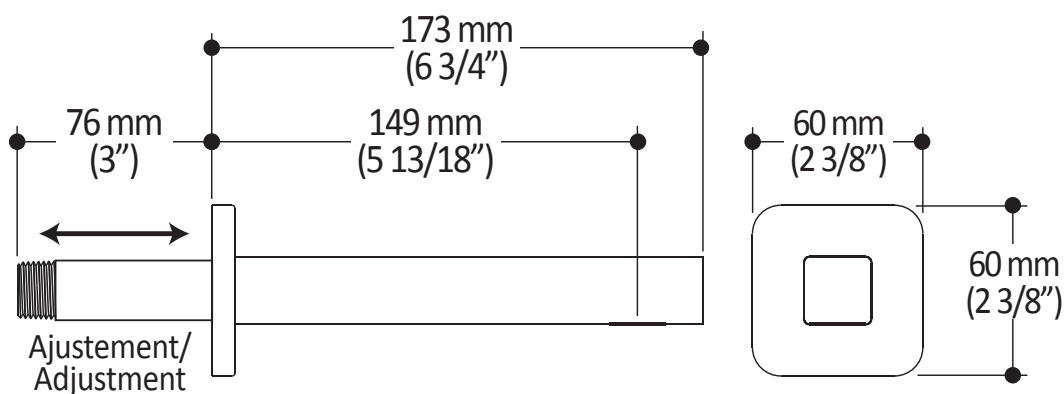

Dimensions du produit :

Important : Les dimensions sont approximatives et sont sujettes à changements sans préavis. Veuillez vous référer aux instructions d'installation.

Caractéristiques

- Bras en laiton massif et tête de pluie en plastique
- Entrée d'eau mâle ½NPT
- Entrée d'eau femelle G½ sur la tête de pluie
- Buses souples fait en LSR (silicone liquide) pour un nettoyage facile du calcaire
- Orientation ajustable avec joint à rotule

Dimensions du produit :

Important : Les dimensions sont approximatives et sont sujettes à changements sans préavis. Veuillez vous référer aux instructions d'installation.

Caractéristiques

- Construction en laiton massif
- Connecteur ajustable en profondeur
- Entrée d'eau femelle 1/2NPT
- Sortie d'eau mâle G1/2

Dimensions du produit :

Important : Les dimensions sont approximatives et sont sujettes à changements sans préavis. Veuillez vous référer aux instructions d'installation.

Caractéristiques

- Entrée d'eau 1/2" cuivre "Slip fit" ou mâle 1/2NPT avec ajustement de 76 mm (3")
- Construction en laiton massif
- Jet d'eau régulier
- Haut débit d'eau

Dimensions du produit :

Important : Les dimensions sont approximatives et sont sujettes à changements sans préavis. Veuillez vous référer aux instructions d'installation.

Caractéristiques

- Connection G1/2 femelle
- Valve anti-retour intégrée