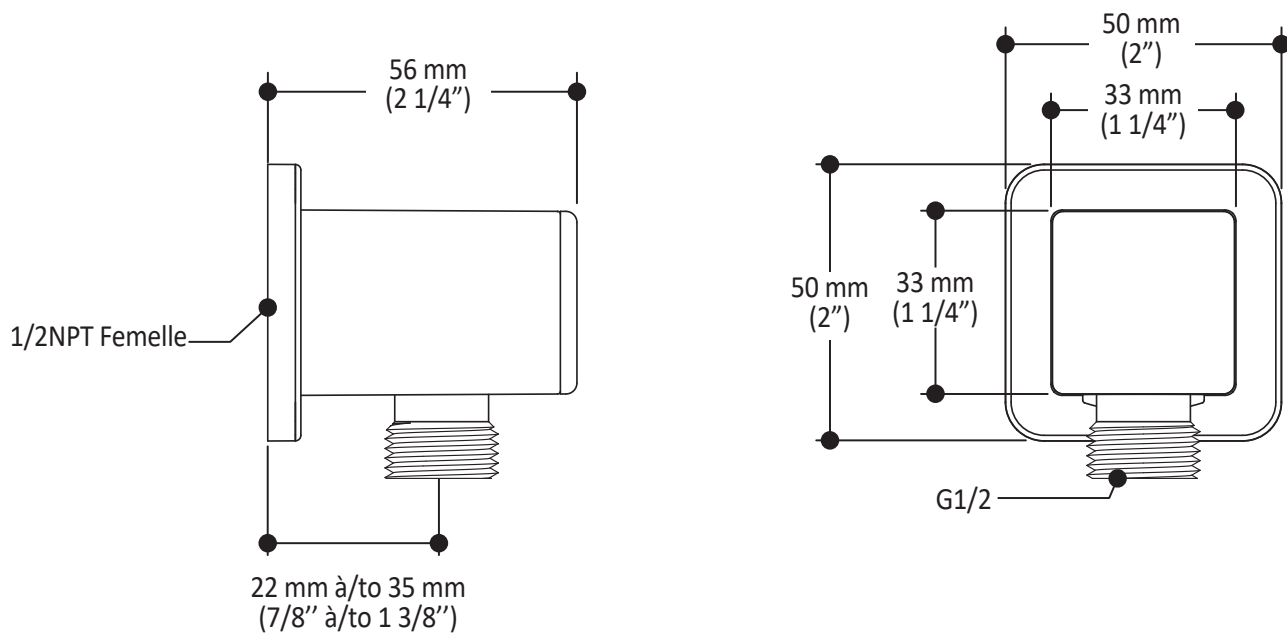

Dimensions du produit :

Important : Les dimensions sont approximatives et sont sujettes à changements sans préavis. Veuillez vous référer aux instructions d'installation.

Caractéristiques

- Bras en laiton massif et tête de pluie en plastique
- Entrée d'eau mâle ½NPT
- Entrée d'eau femelle G½ sur la tête de pluie
- Buses souples fait en LSR (silicone liquide) pour un nettoyage facile du calcaire
- Orientation ajustable avec joint à rotule

Dimensions du produit :

Important : Les dimensions sont approximatives et sont sujettes à changements sans préavis. Veuillez vous référer aux instructions d'installation.

Caractéristiques

- Construction en laiton massif
- Connecteur ajustable en profondeur
- Entrée d'eau femelle 1/2NPT
- Sortie d'eau mâle G1/2

Dimensions du produit :

Important : Les dimensions sont approximatives et sont sujettes à changements sans préavis. Veuillez vous référer aux instructions d'installation.

Caractéristiques

- Entrée d'eau 1/2" cuivre "Slip fit" ou mâle 1/2NPT avec ajustement de 76 mm (3")
- Construction en laiton massif
- Jet d'eau régulier
- Haut débit d'eau