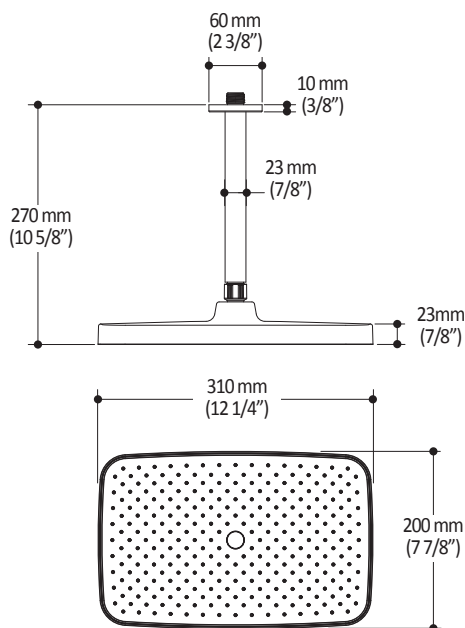

Dimensions du produit :

Important : Les dimensions sont approximatives et sont sujettes à changements sans préavis. Veuillez vous référer aux instructions d'installation.

Caractéristiques

- Bras en laiton massif et tête de pluie en plastique
- Entrée d'eau mâle ½NPT
- Entrée d'eau femelle G½ sur la tête de pluie
- Buses souples fait en LSR (silicone liquide) pour un nettoyage facile du calcaire
- Orientation ajustable avec joint à rotule

Dimensions du produit :

Important : Les dimensions sont approximatives et sont sujettes à changements sans préavis. Veuillez vous référer aux instructions d'installation.

Caractéristiques

- Entrée d'eau mâle G $\frac{1}{2}$
- 3 fonctions : jet brume, jet pluie et jet mixte
- Buses souples fait en LSR (silicone liquide) pour un nettoyage facile du calcaire

Dimensions du produit :

Important : Les dimensions sont approximatives et sont sujettes à changements sans préavis. Veuillez vous référer aux instructions d'installation.

Caractéristiques

- Construction en laiton massif
- Connecteur ajustable en profondeur
- Entrée d'eau femelle 1/2NPT
- Sortie d'eau mâle G1/2

Dimensions du produit :

Important : Les dimensions sont approximatives et sont sujettes à changements sans préavis. Veuillez vous référer aux instructions d'installation.

Caractéristiques

- Entrée d'eau 1/2" cuivre "Slip fit" ou mâle 1/2NPT avec ajustement de 76 mm (3")
- Construction en laiton massif
- Jet d'eau régulier
- Haut débit d'eau