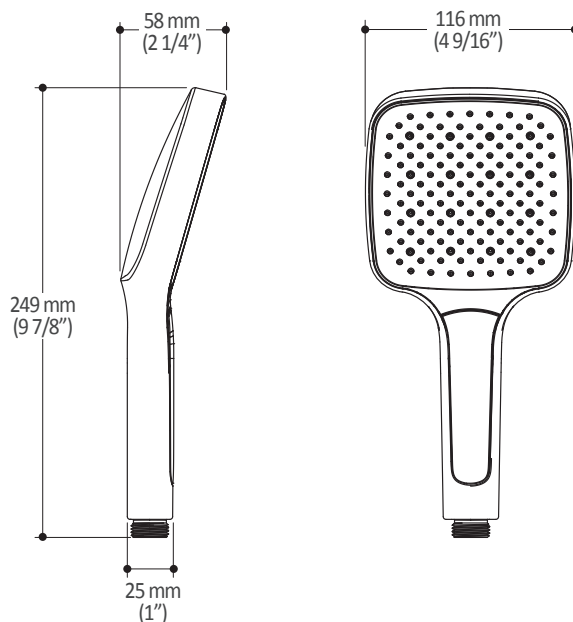

Dimensions du produit :

Important : Les dimensions sont approximatives et sont sujettes à changements sans préavis. Veuillez vous référer aux instructions d'installation.

Caractéristiques

- Bras en laiton massif et tête de pluie en plastique
- Entrée d'eau mâle ½NPT
- Entrée d'eau femelle G½ sur la tête de pluie
- Buses souples fait en LSR (silicone liquide) pour un nettoyage facile du calcaire
- Orientation ajustable avec joint à rotule

Dimensions du produit :

Important : Les dimensions sont approximatives et sont sujettes à changements sans préavis. Veuillez vous référer aux instructions d'installation.

Caractéristiques

- Entrée d'eau mâle G $\frac{1}{2}$
- 3 fonctions : jet brume, jet pluie et jet mixte
- Buses souples fait en LSR (silicone liquide) pour un nettoyage facile du calcaire

Dimensions du produit :

Important : Les dimensions sont approximatives et sont sujettes à changements sans préavis. Veuillez vous référer aux instructions d'installation.

Caractéristiques

- Hauteur totale de 775 mm (30 1/2")
- Système de glissement facile à utiliser
- Système de verrouillage

Dimensions du produit :

Important : Les dimensions sont approximatives et sont sujettes à changements sans préavis. Veuillez vous référer aux instructions d'installation.

Caractéristiques

- Construction en laiton massif
- Connecteur ajustable en profondeur
- Entrée d'eau femelle 1/2NPT
- Sortie d'eau mâle G1/2