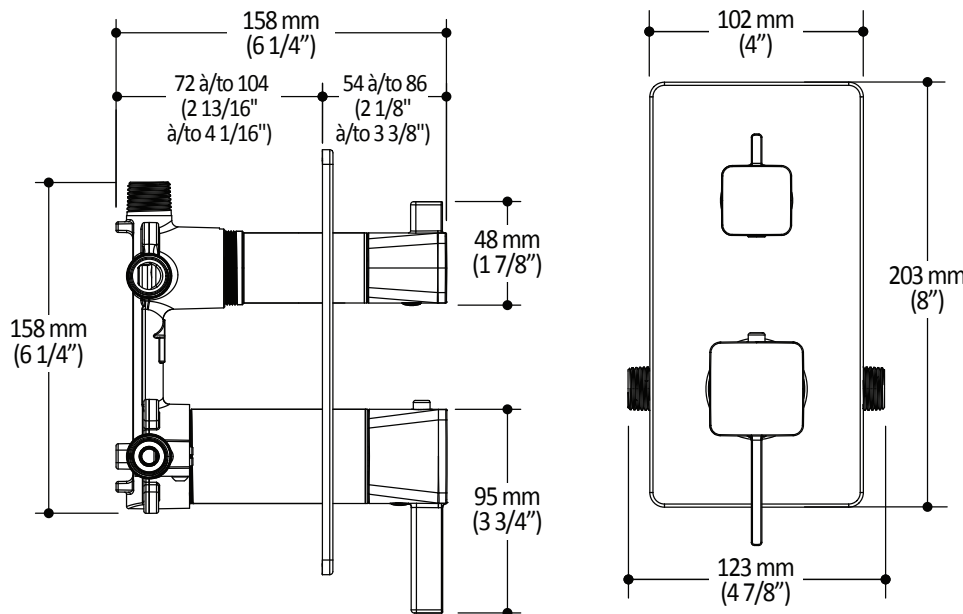

Caractéristiques

- 2 entrées d'eau mâle 1/2NPT vissée ou soudée
- 2 sorties d'eau mâle 1/2NPT vissée ou soudée
- Construction en laiton massif
- Ajustement total de 32 mm (1 1/4")
- Possibilité d'installation dos à dos
- Appuis inclus pour une meilleure stabilité lors de l'installation
- Possibilité de faire fonctionner une seule ou deux composantes simultanément

Dimensions du produit :

Important : Les dimensions sont approximatives et sont sujettes à changements sans préavis. Veuillez vous référer aux instructions d'installation.

Caractéristiques

- Bras en laiton massif et tête de pluie en plastique
- Entrée d'eau mâle ½NPT
- Entrée d'eau femelle G½ sur la tête de pluie
- Buses souples fait en LSR (silicone liquide) pour un nettoyage facile du calcaire
- Orientation ajustable avec joint à rotule

Dimensions du produit :

Important : Les dimensions sont approximatives et sont sujettes à changements sans préavis. Veuillez vous référer aux instructions d'installation.

Caractéristiques

- Hauteur totale de 775 mm (30 1/2")
- Système de glissement facile à utiliser
- Système de verrouillage

Dimensions du produit :

Important : Les dimensions sont approximatives et sont sujettes à changements sans préavis. Veuillez vous référer aux instructions d'installation.

Caractéristiques

- Construction en laiton massif
- Connecteur ajustable en profondeur
- Entrée d'eau femelle 1/2NPT
- Sortie d'eau mâle G1/2