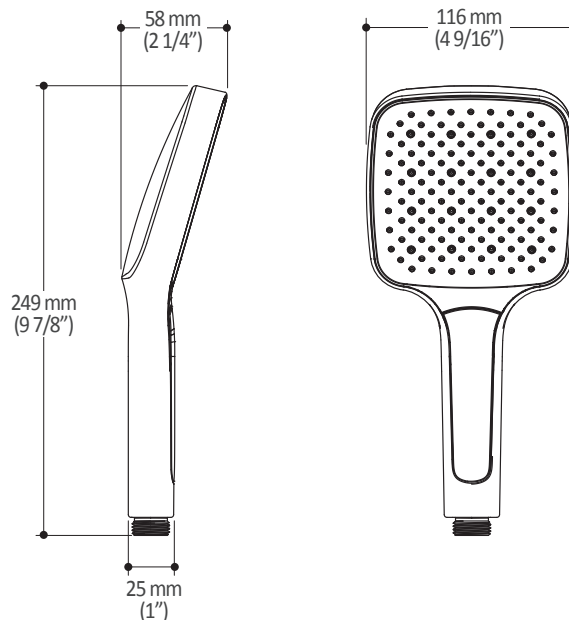

Caractéristiques

- 2 entrées d'eau mâle 1/2NPT vissée ou soudée
- 2 sorties d'eau mâle 1/2NPT vissée ou soudée
- Construction en laiton massif
- Ajustement total de 32 mm (1 1/4")
- Possibilité d'installation dos à dos
- Appuis inclus pour une meilleure stabilité lors de l'installation
- Possibilité de faire fonctionner une seule ou deux composantes simultanément

Dimensions du produit :

Important : Les dimensions sont approximatives et sont sujettes à changements sans préavis. Veuillez vous référer aux instructions d'installation.

Caractéristiques

- Bras en laiton massif et tête de pluie en plastique
- Entrée d'eau mâle ½NPT
- Entrée d'eau femelle G½ sur la tête de pluie
- Buses souples fait en LSR (silicone liquide) pour un nettoyage facile du calcaire
- Orientation ajustable avec joint à rotule

Dimensions du produit :

Important : Les dimensions sont approximatives et sont sujettes à changements sans préavis. Veuillez vous référer aux instructions d'installation.

Caractéristiques

- Entrée d'eau mâle G½
- 3 fonctions : jet brume, jet pluie et jet mixte
- Buses souples fait en LSR (silicone liquide) pour un nettoyage facile du calcaire

Dimensions du produit :

Important : Les dimensions sont approximatives et sont sujettes à changements sans préavis. Veuillez vous référer aux instructions d'installation.

Caractéristiques

- Hauteur totale de 775 mm (30 1/2")
- Système de glissement facile à utiliser
- Système de verrouillage