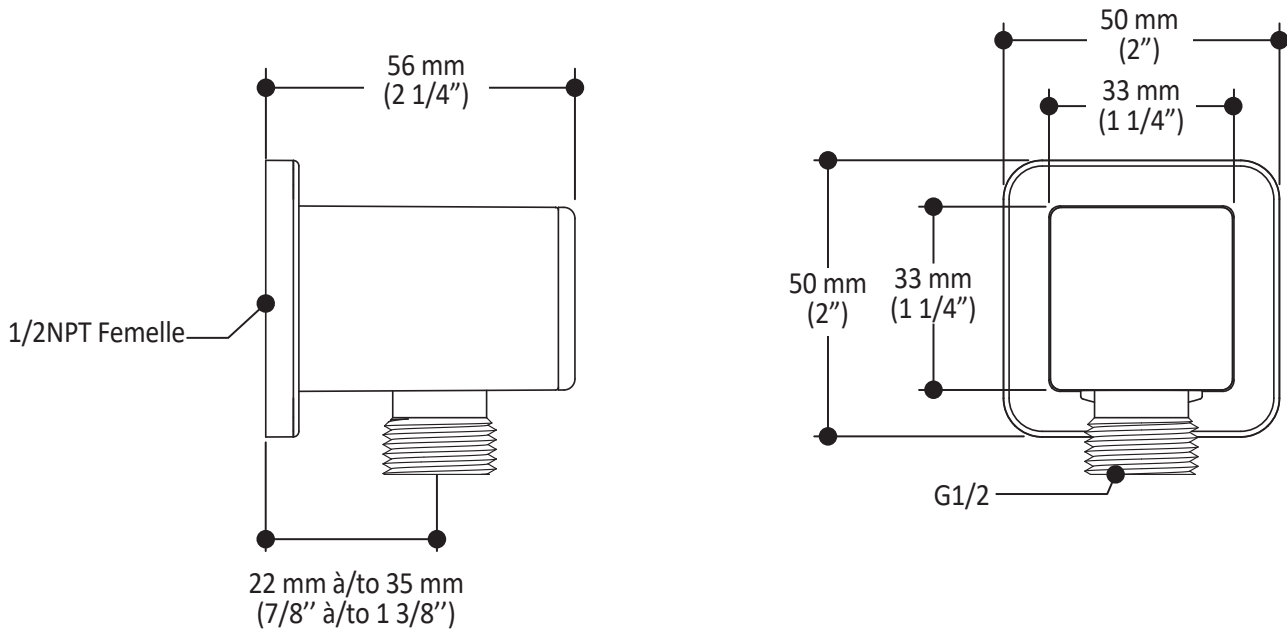

Caractéristiques

- 2 entrées d'eau mâle 1/2NPT vissée ou soudée
- 2 sorties d'eau mâle 1/2NPT vissée ou soudée
- Construction en laiton massif
- Ajustement total de 32 mm (1 1/4")
- Possibilité d'installation dos à dos
- Appuis inclus pour une meilleure stabilité lors de l'installation
- Possibilité de faire fonctionner une seule ou deux composantes simultanément

Dimensions du produit :

Important : Les dimensions sont approximatives et sont sujettes à changements sans préavis. Veuillez vous référer aux instructions d'installation.

Caractéristiques

- Bras en laiton massif et tête de pluie en plastique
- Entrée d'eau mâle ½NPT
- Entrée d'eau femelle G½ sur la tête de pluie
- Buses souples fait en LSR (silicone liquide) pour un nettoyage facile du calcaire
- Orientation ajustable avec joint à rotule

Dimensions du produit :

Important : Les dimensions sont approximatives et sont sujettes à changements sans préavis. Veuillez vous référer aux instructions d'installation.

Caractéristiques

- Construction en laiton massif
- Connecteur ajustable en profondeur
- Entrée d'eau femelle 1/2NPT
- Sortie d'eau mâle G1/2

Dimensions du produit :

Important : Les dimensions sont approximatives et sont sujettes à changements sans préavis. Veuillez vous référer aux instructions d'installation.

Caractéristiques

- Entrée d'eau 1/2" cuivre "Slip fit" ou mâle 1/2NPT avec ajustement de 76 mm (3")
- Construction en laiton massif
- Jet d'eau régulier
- Haut débit d'eau