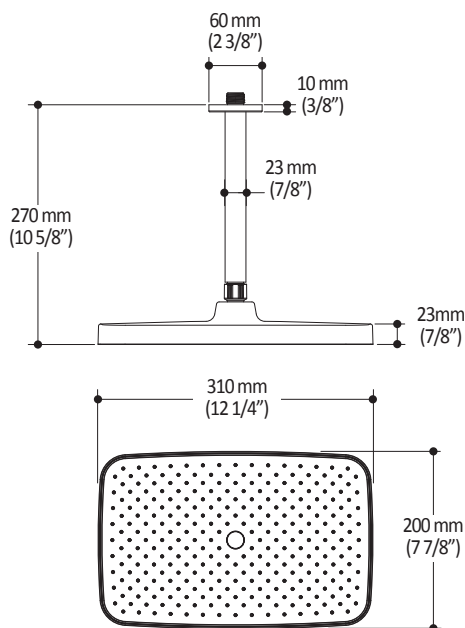

Caractéristiques

- 2 entrées d'eau mâle 1/2NPT vissée ou soudée
- 2 sorties d'eau mâle 1/2NPT vissée ou soudée
- Construction en laiton massif
- Ajustement total de 32 mm (1 1/4")
- Possibilité d'installation dos à dos
- Appuis inclus pour une meilleure stabilité lors de l'installation
- Possibilité de faire fonctionner une seule ou deux composantes simultanément

Dimensions du produit :

Important : Les dimensions sont approximatives et sont sujettes à changements sans préavis. Veuillez vous référer aux instructions d'installation.

Caractéristiques

- Bras en laiton massif et tête de pluie en plastique
- Entrée d'eau mâle ½NPT
- Entrée d'eau femelle G½ sur la tête de pluie
- Buses souples fait en LSR (silicone liquide) pour un nettoyage facile du calcaire
- Orientation ajustable avec joint à rotule

Dimensions du produit :

Important : Les dimensions sont approximatives et sont sujettes à changements sans préavis. Veuillez vous référer aux instructions d'installation.

Caractéristiques

- Entrée d'eau mâle G½
- 3 fonctions : jet brume, jet pluie et jet mixte
- Buses souples fait en LSR (silicone liquide) pour un nettoyage facile du calcaire

Dimensions du produit :

Important : Les dimensions sont approximatives et sont sujettes à changements sans préavis. Veuillez vous référer aux instructions d'installation.

Caractéristiques

- Construction en laiton massif
- Connecteur ajustable en profondeur
- Entrée d'eau femelle 1/2NPT
- Sortie d'eau mâle G1/2