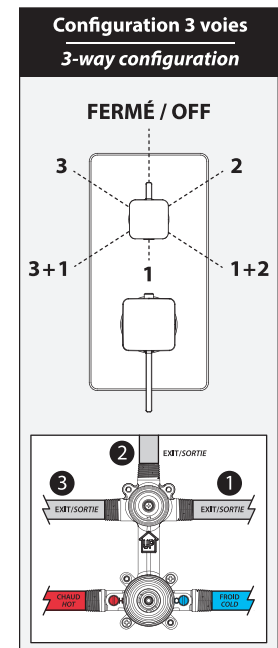

Caractéristiques

- 2 entrées d'eau mâle 1/2NPT vissée ou soudée
- 2 sorties d'eau mâle 1/2NPT vissée ou soudée
- Construction en laiton massif
- Ajustement total de 32 mm (1 1/4")
- Possibilité d'installation dos à dos
- Appuis inclus pour une meilleure stabilité lors de l'installation
- Possibilité de faire fonctionner une seule ou deux composantes simultanément

Dimensions du produit :

Important : Les dimensions sont approximatives et sont sujettes à changements sans préavis. Veuillez vous référer aux instructions d'installation.

Caractéristiques

- Bras en laiton massif et tête de pluie en plastique
- Entrée d'eau mâle ½NPT
- Entrée d'eau femelle G½ sur la tête de pluie
- Buses souples fait en LSR (silicone liquide) pour un nettoyage facile du calcaire
- Orientation ajustable avec joint à rotule

Dimensions du produit :

Important : Les dimensions sont approximatives et sont sujettes à changements sans préavis. Veuillez vous référer aux instructions d'installation.

Caractéristiques

- Entrée d'eau mâle G½
- 3 fonctions : jet brume, jet pluie et jet mixte
- Buses souples fait en LSR (silicone liquide) pour un nettoyage facile du calcaire

Dimensions du produit :

Important : Les dimensions sont approximatives et sont sujettes à changements sans préavis. Veuillez vous référer aux instructions d'installation.

Caractéristiques

- Construction en laiton massif
- Connecteur ajustable en profondeur
- Entrée d'eau femelle 1/2NPT
- Sortie d'eau mâle G1/2