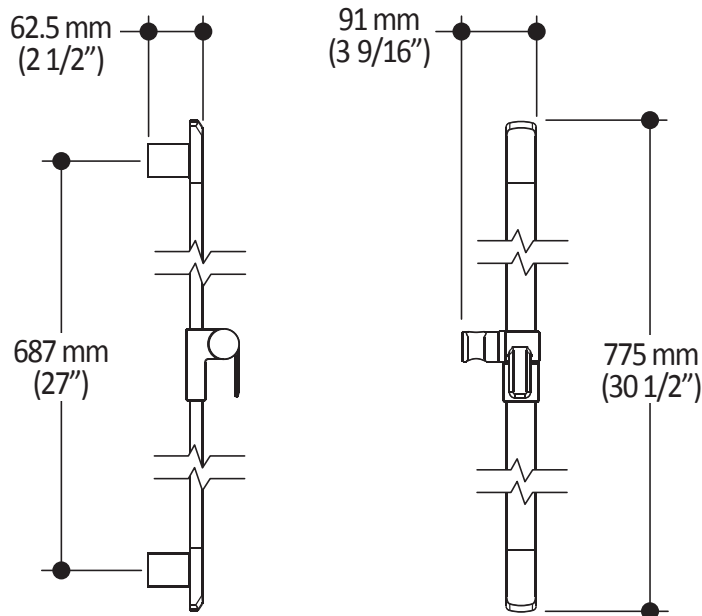

Dimensions du produit :

Important : Les dimensions sont approximatives et sont sujettes à changements sans préavis. Veuillez vous référer aux instructions d'installation.

Caractéristiques

- Bras en laiton massif et tête de pluie en plastique
- Entrée d'eau mâle ½NPT
- Entrée d'eau femelle G½ sur la tête de pluie
- Buses souples fait en LSR (silicone liquide) pour un nettoyage facile du calcaire
- Orientation ajustable avec joint à rotule

Dimensions du produit :

Important : Les dimensions sont approximatives et sont sujettes à changements sans préavis. Veuillez vous référer aux instructions d'installation.

Caractéristiques

- Hauteur totale de 775 mm (30 1/2")
- Système de glissement facile à utiliser
- Système de verrouillage

Dimensions du produit :

Important : Les dimensions sont approximatives et sont sujettes à changements sans préavis. Veuillez vous référer aux instructions d'installation.

Caractéristiques

- Construction en laiton massif
- Connecteur ajustable en profondeur
- Entrée d'eau femelle 1/2NPT
- Sortie d'eau mâle G1/2

Dimensions du produit :

Important : Les dimensions sont approximatives et sont sujettes à changements sans préavis. Veuillez vous référer aux instructions d'installation.

Caractéristiques

- Entrée d'eau 1/2" cuivre "Slip fit" ou mâle 1/2NPT avec ajustement de 76 mm (3")
- Construction en laiton massif
- Jet d'eau régulier
- Haut débit d'eau