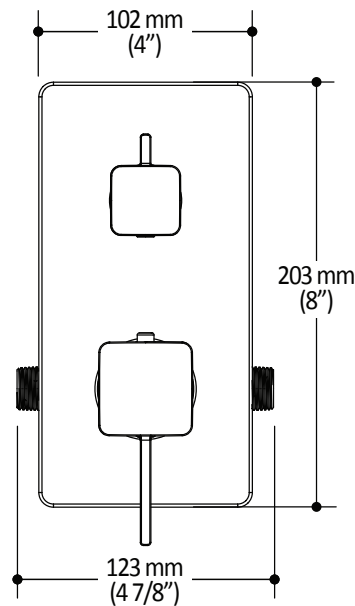

Caractéristiques

- 2 entrées d'eau mâle 1/2NPT vissée ou soudée
- 2 sorties d'eau mâle 1/2NPT vissée ou soudée
- Construction en laiton massif
- Ajustement total de 32 mm (1 1/4")
- Possibilité d'installation dos à dos
- Appuis inclus pour une meilleure stabilité lors de l'installation
- Possibilité de faire fonctionner une seule ou deux composantes simultanément

Dimensions du produit :

Important : Les dimensions sont approximatives et sont sujettes à changements sans préavis. Veuillez vous référer aux instructions d'installation.

Caractéristiques

- Bras en laiton massif et tête de pluie en plastique
- Entrée d'eau mâle 1/2NPT
- Buses souples fait en LSR (silicone liquide) pour un nettoyage facile du calcaire
- Orientation ajustable avec joint à rotule

Dimensions du produit :

Important : Les dimensions sont approximatives et sont sujettes à changements sans préavis. Veuillez vous référer aux instructions d'installation.

Caractéristiques

- Hauteur totale de 775 mm (30 1/2")
- Système de glissement facile à utiliser
- Système de verrouillage

Dimensions du produit :

Important : Les dimensions sont approximatives et sont sujettes à changements sans préavis. Veuillez vous référer aux instructions d'installation.

Caractéristiques

- Construction en laiton massif
- Connecteur ajustable en profondeur
- Entrée d'eau femelle 1/2NPT
- Sortie d'eau mâle G1/2