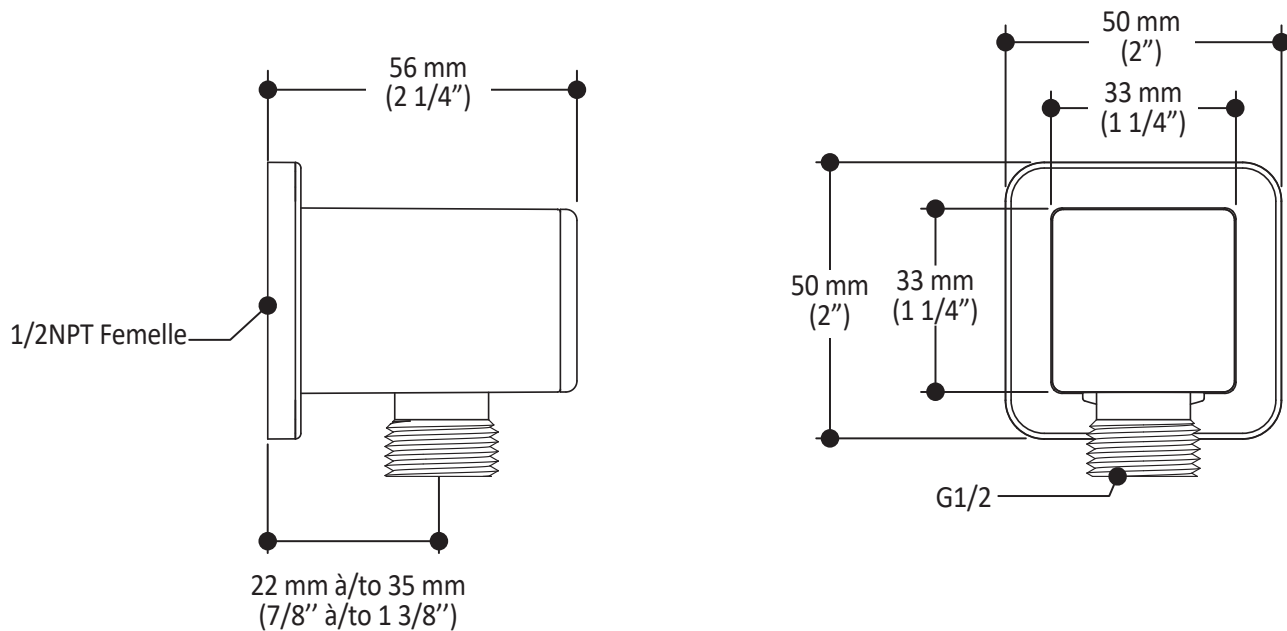

Caractéristiques

- 2 entrées d'eau mâle 1/2NPT vissée ou soudée
- 2 sorties d'eau mâle 1/2NPT vissée ou soudée
- Construction en laiton massif
- Ajustement total de 32 mm (1 1/4")
- Possibilité d'installation dos à dos
- Appuis inclus pour une meilleure stabilité lors de l'installation
- Possibilité de faire fonctionner une seule ou deux composantes simultanément

Dimensions du produit :

Important : Les dimensions sont approximatives et sont sujettes à changements sans préavis. Veuillez vous référer aux instructions d'installation.

Caractéristiques

- Construction en laiton massif
- Connecteur ajustable en profondeur
- Entrée d'eau femelle 1/2NPT
- Sortie d'eau mâle G1/2

Dimensions du produit :

Important : Les dimensions sont approximatives et sont sujettes à changements sans préavis. Veuillez vous référer aux instructions d'installation.

Caractéristiques

- Entrée d'eau 1/2" cuivre "Slip fit" ou mâle 1/2NPT avec ajustement de 76 mm (3")
- Construction en laiton massif
- Jet d'eau régulier
- Haut débit d'eau