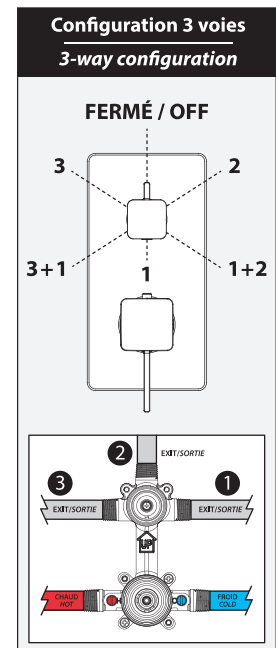

Caractéristiques

- 2 entrées d'eau mâle 1/2NPT vissée ou soudée
- 2 sorties d'eau mâle 1/2NPT vissée ou soudée
- Construction en laiton massif
- Ajustement total de 32 mm (1 1/4")
- Possibilité d'installation dos à dos
- Appuis inclus pour une meilleure stabilité lors de l'installation
- Possibilité de faire fonctionner une seule ou deux composantes simultanément

Dimensions du produit :

Important : Les dimensions sont approximatives et sont sujettes à changements sans préavis. Veuillez vous référer aux instructions d'installation.

Caractéristiques

- Bras en laiton massif et tête de pluie en plastique
- Entrée d'eau mâle 1/2NPT
- Buses souples fait en LSR (silicone liquide) pour un nettoyage facile du calcaire
- Orientation ajustable avec joint à rotule

Dimensions du produit :

Important : Les dimensions sont approximatives et sont sujettes à changements sans préavis. Veuillez vous référer aux instructions d'installation.

Caractéristiques

- Entrée d'eau mâle G $\frac{1}{2}$
- 3 fonctions : jet brume, jet pluie et jet mixte
- Buses souples fait en LSR (silicone liquide) pour un nettoyage facile du calcaire

Dimensions du produit :

Important : Les dimensions sont approximatives et sont sujettes à changements sans préavis. Veuillez vous référer aux instructions d'installation.

Caractéristiques

- Construction en laiton massif
- Connecteur ajustable en profondeur
- Entrée d'eau femelle 1/2NPT
- Sortie d'eau mâle G1/2