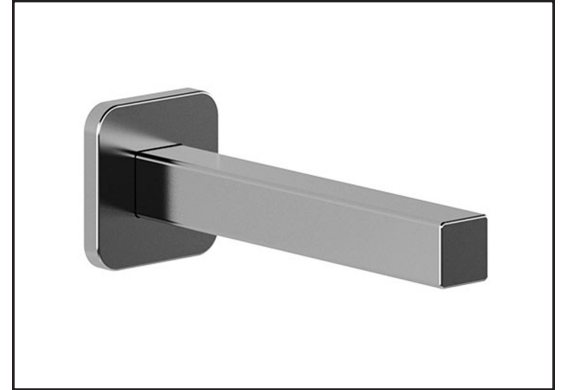

Caractéristiques

- Entrée d'eau 1/2" cuivre "Slip fit" ou mâle 1/2NPT avec ajustement de 76 mm (3")
- Construction en laiton massif
- Jet d'eau régulier
- Haut débit d'eau

Couleurs (Finis)

- Chrome : 104293-110
- Nickel pur PVS : 104293-125
- Noir mat : 104293-160

Notes d'installation

L'installation doit être conforme aux instructions d'installation fournies avec le produit.

GARANTIE

Kalia inc. garantit ses produits contre tout défaut de matériel ou de fabrication dans des conditions normales d'utilisation et d'entretien. **Veillez vous référer à la garantie Kalia comprise avec chacun des produits pour obtenir plus de détails.**

Dimensions du produit :