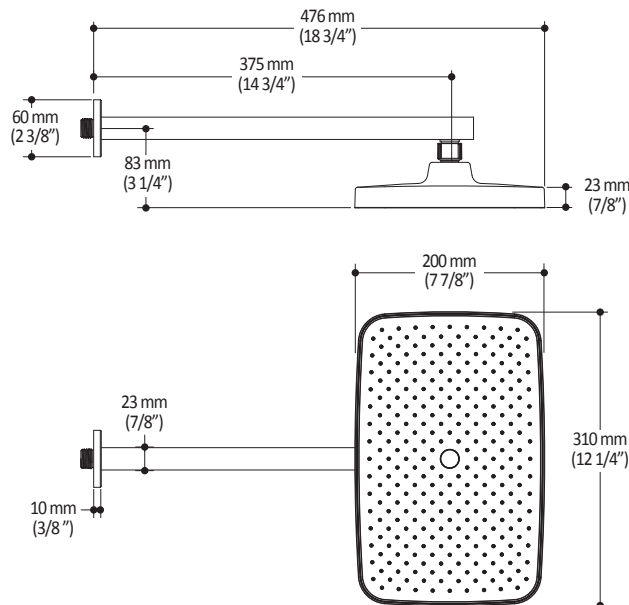

Caractéristiques

- 2 entrées d'eau mâle 1/2NPT vissée ou soudée
- 2 sorties d'eau mâle 1/2NPT vissée ou soudée
- Construction en laiton massif
- Ajustement total de 32 mm (1 1/4")
- Possibilité d'installation dos à dos
- Appuis inclus pour une meilleure stabilité lors de l'installation
- Possibilité de faire fonctionner une seule ou deux composantes simultanément

Dimensions du produit :

Important : Les dimensions sont approximatives et sont sujettes à changements sans préavis. Veuillez vous référer aux instructions d'installation.

Caractéristiques

- Bras en laiton massif et tête de pluie en plastique
- Entrée d'eau mâle 1/2NPT
- Buses souples fait en LSR (silicone liquide) pour un nettoyage facile du calcaire
- Orientation ajustable avec joint à rotule

Dimensions du produit :

Important : Les dimensions sont approximatives et sont sujettes à changements sans préavis. Veuillez vous référer aux instructions d'installation.

Caractéristiques

- Entrée d'eau mâle G $\frac{1}{2}$
- 3 fonctions : jet brume, jet pluie et jet mixte
- Buses souples fait en LSR (silicone liquide) pour un nettoyage facile du calcaire

Dimensions du produit :

Important : Les dimensions sont approximatives et sont sujettes à changements sans préavis. Veuillez vous référer aux instructions d'installation.

Caractéristiques

- Construction en laiton massif
- Connecteur ajustable en profondeur
- Entrée d'eau femelle 1/2NPT
- Sortie d'eau mâle G1/2