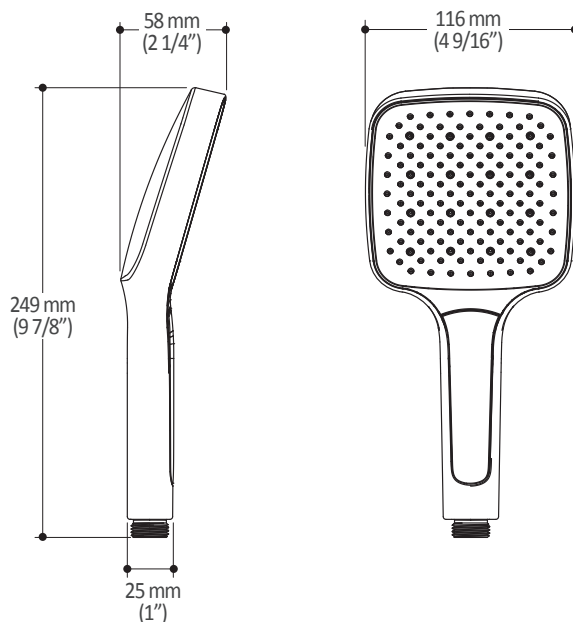

Caractéristiques

- 2 entrées d'eau mâle 1/2NPT vissée ou soudée
- 2 sorties d'eau mâle 1/2NPT vissée ou soudée
- Construction en laiton massif
- Ajustement total de 32 mm (1 1/4")
- Possibilité d'installation dos à dos
- Appuis inclus pour une meilleure stabilité lors de l'installation
- Possibilité de faire fonctionner une seule ou deux composantes simultanément

Dimensions du produit :

Important : Les dimensions sont approximatives et sont sujettes à changements sans préavis. Veuillez vous référer aux instructions d'installation.

Caractéristiques

- Bras en laiton massif et tête de pluie en plastique
- Entrée d'eau mâle 1/2NPT
- Buses souples fait en LSR (silicone liquide) pour un nettoyage facile du calcaire
- Orientation ajustable avec joint à rotule

Dimensions du produit :

Important : Les dimensions sont approximatives et sont sujettes à changements sans préavis. Veuillez vous référer aux instructions d'installation.

Caractéristiques

- Entrée d'eau mâle G $\frac{1}{2}$
- 3 fonctions : jet brume, jet pluie et jet mixte
- Buses souples fait en LSR (silicone liquide) pour un nettoyage facile du calcaire

Dimensions du produit :

Important : Les dimensions sont approximatives et sont sujettes à changements sans préavis. Veuillez vous référer aux instructions d'installation.

Caractéristiques

- Hauteur totale de 775 mm (30 1/2")
- Système de glissement facile à utiliser
- Système de verrouillage