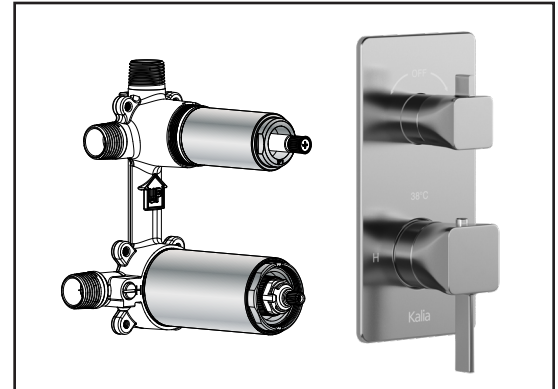

Caractéristiques

- 2 entrées d'eau mâle 1/2NPT vissée ou soudée
- 2 sorties d'eau mâle 1/2NPT vissée ou soudée
- Construction en laiton massif
- Ajustement total de 32 mm (1 1/4")
- Possibilité d'installation dos à dos
- Appuis inclus pour une meilleure stabilité lors de l'installation
- Possibilité de faire fonctionner une seule ou deux composantes simultanément

Couleurs (Finis)

- Chrome : BF1583-110
- Nickel pur PVS : BF1583-125
- Noir mat : BF1583-160

Débit maximal

- 1 sortie : 22 L/min (5.9 gpm) à 60 psi
- 2 sorties : 23.5 L/min (6.21 gpm) à 60 psi

Certifications

Le modèle spécifié rencontre ou dépasse les normes suivantes ;

Notes d'installation

L'installation doit être conforme aux instructions d'installation fournies avec le produit.

GARANTIE

Kalia inc. garantit ses produits contre tout défaut de matériel ou de fabrication dans des conditions normales d'utilisation et d'entretien. **Veillez vous référer à la garantie Kalia comprise avec chacun des produits pour obtenir plus de détails.**