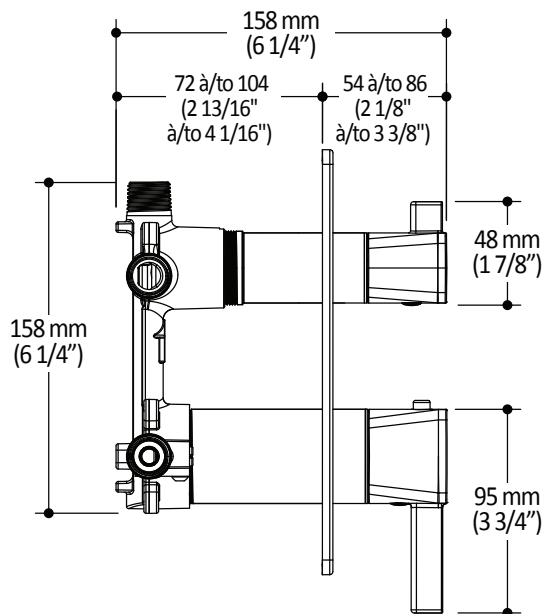

Caractéristiques

- 2 entrées d'eau mâle 1/2NPT vissée ou soudée
- 2 sorties d'eau mâle 1/2NPT vissée ou soudée
- Construction en laiton massif
- Ajustement total de 32 mm (1 1/4")
- Possibilité d'installation dos à dos
- Appuis inclus pour une meilleure stabilité lors de l'installation
- Possibilité de faire fonctionner une seule ou deux composantes simultanément

Dimensions du produit :

Important : Les dimensions sont approximatives et sont sujettes à changements sans préavis. Veuillez vous référer aux instructions d'installation.

Caractéristiques

- Bras en laiton massif et tête de pluie en plastique
- Entrée d'eau mâle 1/2NPT
- Buses souples fait en LSR (silicone liquide) pour un nettoyage facile du calcaire
- Orientation ajustable avec joint à rotule

Dimensions du produit :

Important : Les dimensions sont approximatives et sont sujettes à changements sans préavis. Veuillez vous référer aux instructions d'installation.

Caractéristiques

- Hauteur totale de 775 mm (30 1/2")
- Système de glissement facile à utiliser
- Système de verrouillage

Dimensions du produit :

Important : Les dimensions sont approximatives et sont sujettes à changements sans préavis. Veuillez vous référer aux instructions d'installation.

Caractéristiques

- Construction en laiton massif
- Connecteur ajustable en profondeur
- Entrée d'eau femelle 1/2NPT
- Sortie d'eau mâle G1/2