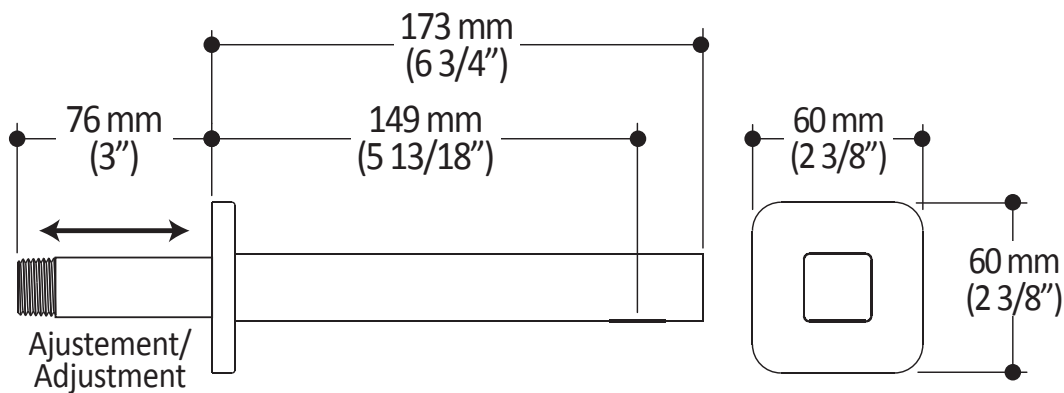

Caractéristiques

- 2 entrées d'eau mâle 1/2NPT vissée ou soudée
- 2 sorties d'eau mâle 1/2NPT vissée ou soudée
- Construction en laiton massif
- Ajustement total de 32 mm (1 1/4")
- Possibilité d'installation dos à dos
- Appuis inclus pour une meilleure stabilité lors de l'installation
- Possibilité de faire fonctionner une seule ou deux composantes simultanément

Dimensions du produit :

Important : Les dimensions sont approximatives et sont sujettes à changements sans préavis. Veuillez vous référer aux instructions d'installation.

Caractéristiques

- Construction en laiton massif
- Connecteur ajustable en profondeur
- Entrée d'eau femelle 1/2NPT
- Sortie d'eau mâle G1/2

Dimensions du produit :

Important : Les dimensions sont approximatives et sont sujettes à changements sans préavis. Veuillez vous référer aux instructions d'installation.

Caractéristiques

- Entrée d'eau 1/2" cuivre "Slip fit" ou mâle 1/2NPT avec ajustement de 76 mm (3")
- Construction en laiton massif
- Jet d'eau régulier
- Haut débit d'eau

Dimensions du produit :

Important : Les dimensions sont approximatives et sont sujettes à changements sans préavis. Veuillez vous référer aux instructions d'installation.

Caractéristiques

- Connection G1/2 femelle
- Valve anti-retour intégrée