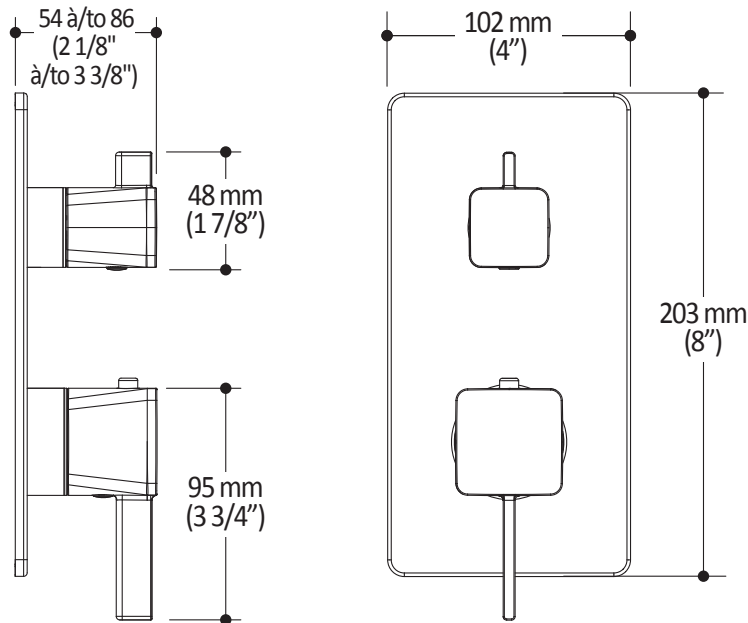

**Caractéristiques**

- Construction en laiton massif
- Ajustement total de 30 mm (1 3/16")

**Couleurs (Finis)**

- Chrome : 104085-110
- Nickel pur PVS : 104085-125
- Noir mat : 104085-160

**Notes d'installation**

*Dimensions du produit :*

**Important :** Les dimensions sont approximatives et sont sujettes à changements sans préavis. Veuillez vous référer aux instructions d'installation.

**Caractéristiques**

- Bras en laiton massif et tête de pluie en plastique
- Entrée d'eau mâle ½NPT
- Buses souples fait en LSR (silicone liquide) pour un nettoyage facile du calcaire
- Orientation ajustable avec joint à rotule

### Dimensions du produit :

**Important :** Les dimensions sont approximatives et sont sujettes à changements sans préavis. Veuillez vous référer aux instructions d'installation.

**Caractéristiques**

- Construction en laiton massif
- Sortie d'eau mâle G½
- Entrée d'eau femelle 1/2NPT
- Connecteur ajustable en profondeur