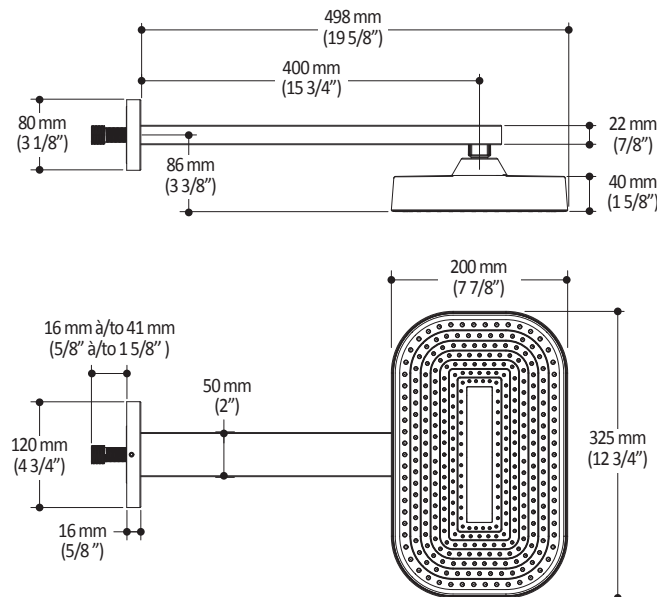

**Caractéristiques**

- Construction en laiton massif
- Ajustement total de 30 mm (1 3/16")

**Couleurs (Finis)**

- Chrome : 104085-110
- Nickel pur PVS : 104085-125
- Noir mat : 104085-160

**Notes d'installation**

*Dimensions du produit :*

**Important :** Les dimensions sont approximatives et sont sujettes à changements sans préavis. Veuillez vous référer aux instructions d'installation.

**Caractéristiques**

- Bras en laiton massif et tête de pluie en plastique
- Entrée d'eau mâle ½NPT
- Buses souples fait en LSR (silicone liquide) pour un nettoyage facile du calcaire
- Orientation ajustable avec joint à rotule

*Dimensions du produit :*

**Important :** Les dimensions sont approximatives et sont sujettes à changements sans préavis. Veuillez vous référer aux instructions d'installation.

**Caractéristiques**

- Entrée d'eau mâle G $\frac{1}{2}$
- 3 fonctions : jet brume, jet pluie et jet mixte
- Buses souples fait en LSR (silicone liquide) pour un nettoyage facile du calcaire

### Dimensions du produit :

**Important :** Les dimensions sont approximatives et sont sujettes à changements sans préavis. Veuillez vous référer aux instructions d'installation.

**Caractéristiques**

- Construction en laiton massif
- Sortie d'eau mâle G½
- Entrée d'eau femelle 1/2NPT
- Connecteur ajustable en profondeur