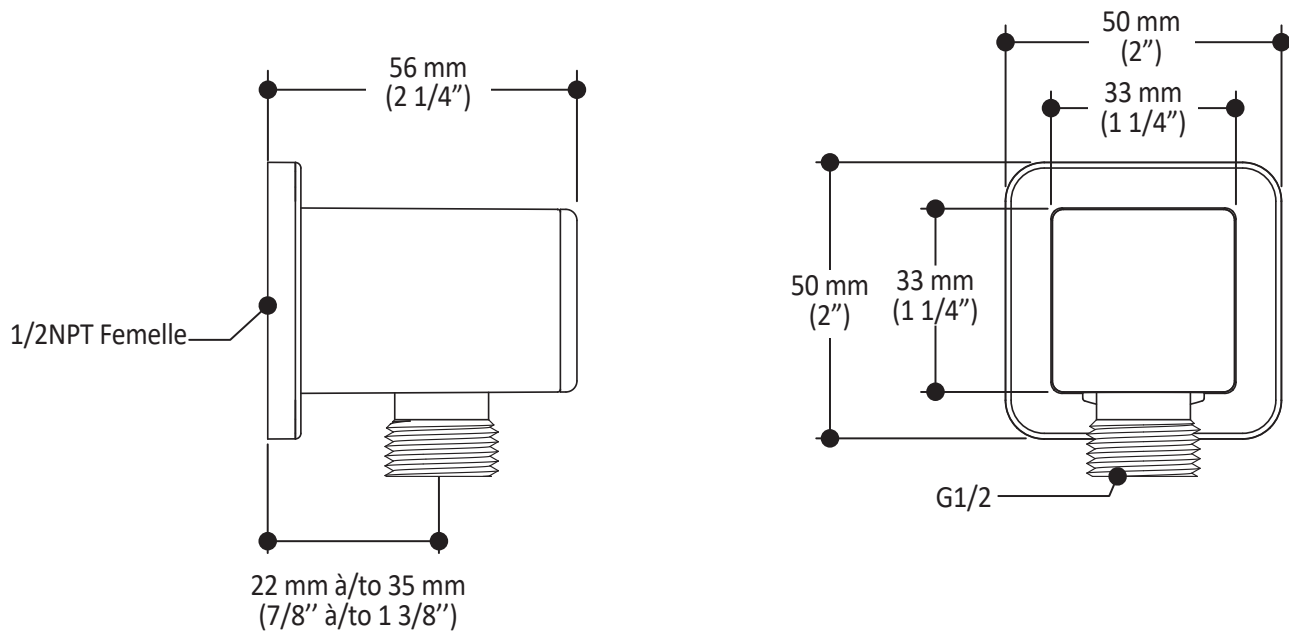

Dimensions du produit :

Important : Les dimensions sont approximatives et sont sujettes à changements sans préavis. Veuillez vous référer aux instructions d'installation.

Caractéristiques

- Bras en laiton massif et tête de pluie en plastique
- Entrée d'eau mâle ½NPT
- Entrée d'eau femelle G½ sur la tête de pluie
- Buses souples fait en LSR (silicone liquide) pour un nettoyage facile du calcaire
- Orientation ajustable avec joint à rotule

Dimensions du produit :

Important : Les dimensions sont approximatives et sont sujettes à changements sans préavis. Veuillez vous référer aux instructions d'installation.

Caractéristiques

- Construction en laiton massif
- Connecteur ajustable en profondeur
- Entrée d'eau femelle 1/2NPT
- Sortie d'eau mâle G1/2

Dimensions du produit :

Important : Les dimensions sont approximatives et sont sujettes à changements sans préavis. Veuillez vous référer aux instructions d'installation.

Caractéristiques

- Connection G1/2 femelle
- Valve anti-retour intégrée