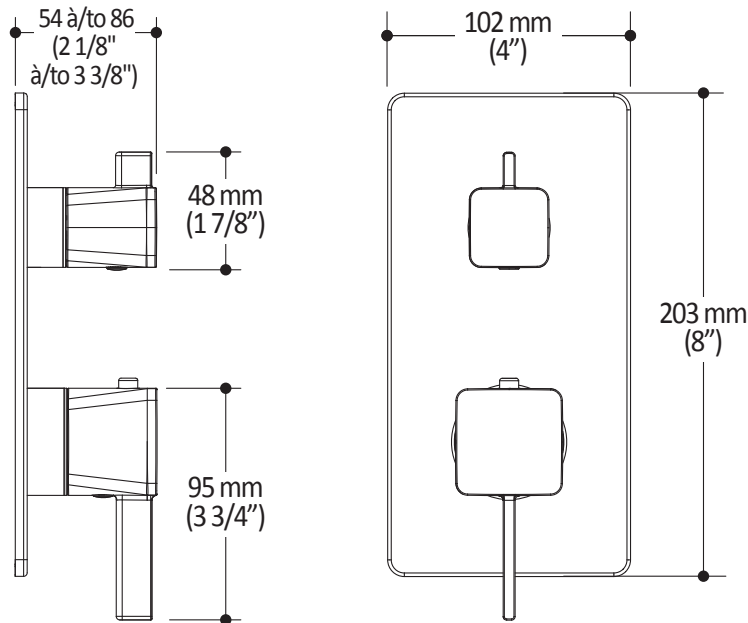

Caractéristiques

- Construction en laiton massif
- Ajustement total de 30 mm (1 3/16")

Couleurs (Finis)

- Chrome : 104085-110
- Nickel pur PVS : 104085-125
- Noir mat : 104085-160

Notes d'installation

L'installation doit être conforme aux instructions d'installation fournies avec le produit.

Dimensions du produit :

Important : Les dimensions sont approximatives et sont sujettes à changements sans préavis. Veuillez vous référer aux instructions d'installation.

Caractéristiques

- Bras en laiton massif et tête de pluie en plastique
- Entrée d'eau mâle ½NPT
- Entrée d'eau femelle G½ sur la tête de pluie
- Buses souples fait en LSR (silicone liquide) pour un nettoyage facile du calcaire
- Orientation ajustable avec joint à rotule

Dimensions du produit :

Important : Les dimensions sont approximatives et sont sujettes à changements sans préavis. Veuillez vous référer aux instructions d'installation.

Caractéristiques

- Hauteur totale de 775 mm (30 1/2")
- Système de glissement facile à utiliser
- Système de verrouillage

Dimensions du produit :

Important : Les dimensions sont approximatives et sont sujettes à changements sans préavis. Veuillez vous référer aux instructions d'installation.

Caractéristiques

- Construction en laiton massif
- Connecteur ajustable en profondeur
- Entrée d'eau femelle 1/2NPT
- Sortie d'eau mâle G1/2