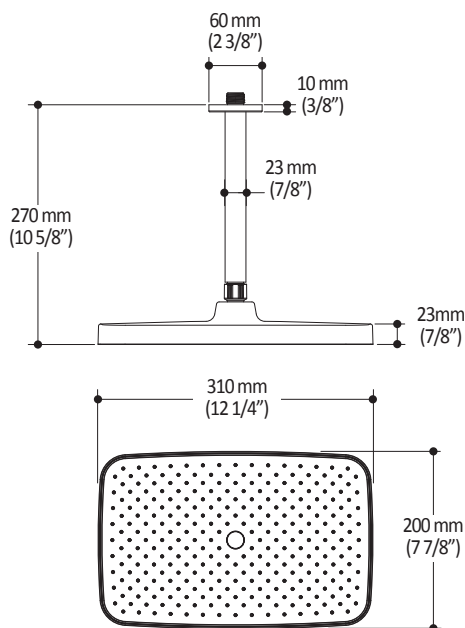

Caractéristiques

- Construction en laiton massif
- Ajustement total de 30 mm (1 3/16")

Couleurs (Finis)

- Chrome : 104085-110
- Nickel pur PVS : 104085-125
- Noir mat : 104085-160

Notes d'installation

L'installation doit être conforme aux instructions d'installation fournies avec le produit.

Dimensions du produit :

Important : Les dimensions sont approximatives et sont sujettes à changements sans préavis. Veuillez vous référer aux instructions d'installation.

Caractéristiques

- Bras en laiton massif et tête de pluie en plastique
- Entrée d'eau mâle ½NPT
- Entrée d'eau femelle G½ sur la tête de pluie
- Buses souples fait en LSR (silicone liquide) pour un nettoyage facile du calcaire
- Orientation ajustable avec joint à rotule

Dimensions du produit :

Important : Les dimensions sont approximatives et sont sujettes à changements sans préavis. Veuillez vous référer aux instructions d'installation.

Caractéristiques

- Entrée d'eau mâle G½
- 3 fonctions : jet brume, jet pluie et jet mixte
- Buses souples fait en LSR (silicone liquide) pour un nettoyage facile du calcaire

Dimensions du produit :

Important : Les dimensions sont approximatives et sont sujettes à changements sans préavis. Veuillez vous référer aux instructions d'installation.

Caractéristiques

- Construction en laiton massif
- Connecteur ajustable en profondeur
- Entrée d'eau femelle 1/2NPT
- Sortie d'eau mâle G1/2