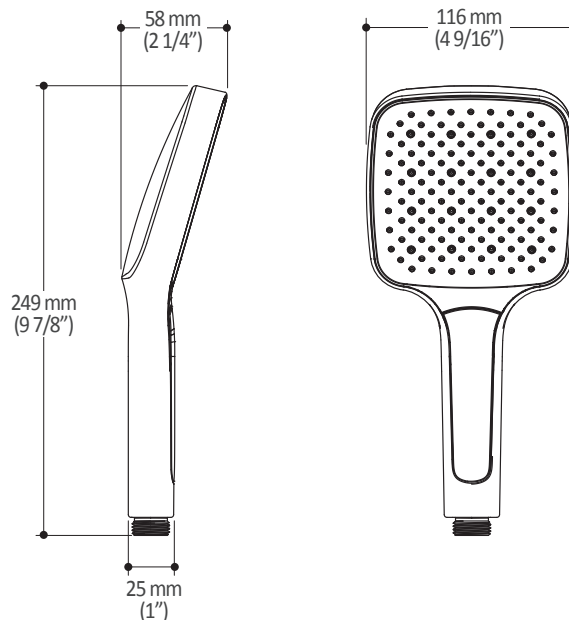

Dimensions du produit :

Important : Les dimensions sont approximatives et sont sujettes à changements sans préavis. Veuillez vous référer aux instructions d'installation.

Caractéristiques

- Bras en laiton massif et tête de pluie en plastique
- Entrée d'eau mâle ½NPT
- Entrée d'eau femelle G½ sur la tête de pluie
- Buses souples fait en LSR (silicone liquide) pour un nettoyage facile du calcaire
- Orientation ajustable avec joint à rotule

Dimensions du produit :

Important : Les dimensions sont approximatives et sont sujettes à changements sans préavis. Veuillez vous référer aux instructions d'installation.

Caractéristiques

- Entrée d'eau mâle G½
- 3 fonctions : jet brume, jet pluie et jet mixte
- Buses souples fait en LSR (silicone liquide) pour un nettoyage facile du calcaire

Dimensions du produit :

Important : Les dimensions sont approximatives et sont sujettes à changements sans préavis. Veuillez vous référer aux instructions d'installation.

Caractéristiques

- Hauteur totale de 775 mm (30 1/2")
- Système de glissement facile à utiliser
- Système de verrouillage

Dimensions du produit :

Important : Les dimensions sont approximatives et sont sujettes à changements sans préavis. Veuillez vous référer aux instructions d'installation.

Caractéristiques

- Construction en laiton massif
- Connecteur ajustable en profondeur
- Entrée d'eau femelle 1/2NPT
- Sortie d'eau mâle G1/2