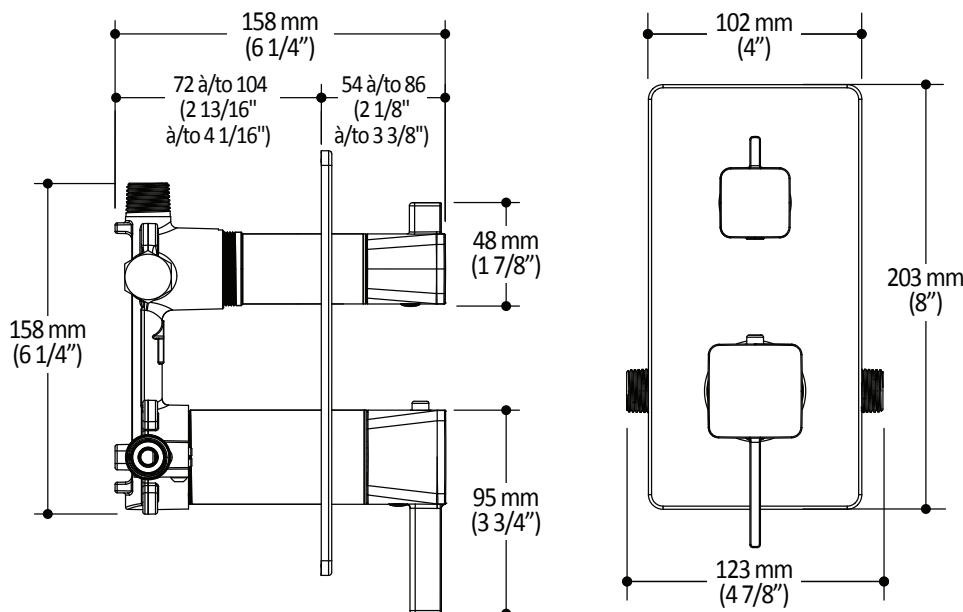

Caractéristiques

- 2 entrées d'eau mâle 1/2NPT vissée ou soudée
- 2 sorties d'eau mâle 1/2NPT vissée ou soudée
- Construction en laiton massif
- Ajustement total de 32 mm (1 1/4")
- Possibilité d'installation dos à dos
- Appuis inclus pour une meilleure stabilité lors de l'installation
- Possibilité de faire fonctionner une seule ou deux composantes simultanément

Dimensions du produit :

Important : Les dimensions sont approximatives et sont sujettes à changements sans préavis. Veuillez vous référer aux instructions d'installation.

Caractéristiques

- Bras en laiton massif et tête de pluie en plastique
- Entrée d'eau mâle ½NPT
- Buses souples fait en LSR (silicone liquide) pour un nettoyage facile du calcaire
- Orientation ajustable avec joint à rotule

Dimensions du produit :

Important : Les dimensions sont approximatives et sont sujettes à changements sans préavis. Veuillez vous référer aux instructions d'installation.

Caractéristiques

- Construction en laiton massif
- Sortie d'eau mâle G½
- Entrée d'eau femelle 1/2NPT
- Connecteur ajustable en profondeur