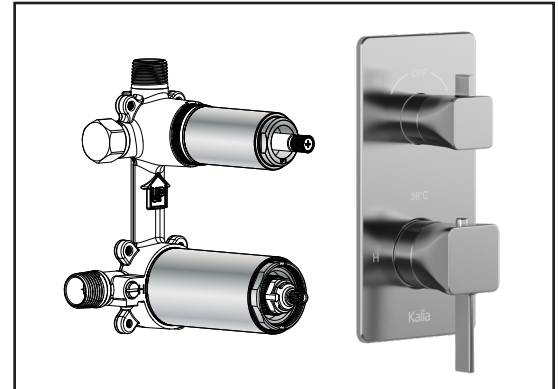

Caractéristiques

- 2 entrées d'eau mâle 1/2NPT vissée ou soudée
- 2 sorties d'eau mâle 1/2NPT vissée ou soudée
- Construction en laiton massif
- Ajustement total de 32 mm (1 1/4")
- Possibilité d'installation dos à dos
- Appuis inclus pour une meilleure stabilité lors de l'installation
- Possibilité de faire fonctionner une seule ou deux composantes simultanément

Couleurs (Finis)

- Chrome : BF1581-110
- Nickel pur PVS : BF1581-125
- Noir mat : BF1581-160

Débit maximal

- 1 sortie : 22 L/min (5.9 gpm) à 60 psi
- 2 sorties : 23.5 L/min (6.21 gpm) à 60 psi

Certifications

Le modèle spécifié rencontre ou dépasse les normes suivantes ;

Notes d'installation

L'installation doit être conforme aux instructions d'installation fournies avec le produit.

GARANTIE

Kalia inc. garantit ses produits contre tout défaut de matériel ou de fabrication dans des conditions normales d'utilisation et d'entretien. **Veillez vous référer à la garantie Kalia comprise avec chacun des produits pour obtenir plus de détails.**