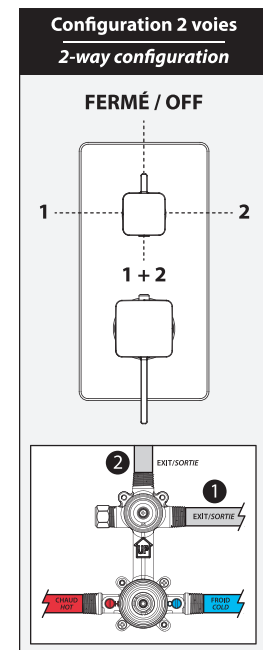

Caractéristiques

- 2 entrées d'eau mâle 1/2NPT vissée ou soudée
- 2 sorties d'eau mâle 1/2NPT vissée ou soudée
- Construction en laiton massif
- Ajustement total de 32 mm (1 1/4")
- Possibilité d'installation dos à dos
- Appuis inclus pour une meilleure stabilité lors de l'installation
- Possibilité de faire fonctionner une seule ou deux composantes simultanément

Dimensions du produit :

Important : Les dimensions sont approximatives et sont sujettes à changements sans préavis. Veuillez vous référer aux instructions d'installation.

Caractéristiques

- Bras en laiton massif et tête de pluie en plastique
- Entrée d'eau mâle ½NPT
- Buses souples fait en LSR (silicone liquide) pour un nettoyage facile du calcaire
- Orientation ajustable avec joint à rotule

Dimensions du produit :

Important : Les dimensions sont approximatives et sont sujettes à changements sans préavis. Veuillez vous référer aux instructions d'installation.

Caractéristiques

- Entrée d'eau mâle G $\frac{1}{2}$
- 3 fonctions : jet brume, jet pluie et jet mixte
- Buses souples fait en LSR (silicone liquide) pour un nettoyage facile du calcaire

Dimensions du produit :

Important : Les dimensions sont approximatives et sont sujettes à changements sans préavis. Veuillez vous référer aux instructions d'installation.

Caractéristiques

- Construction en laiton massif
- Sortie d'eau mâle G½
- Entrée d'eau femelle 1/2NPT
- Connecteur ajustable en profondeur