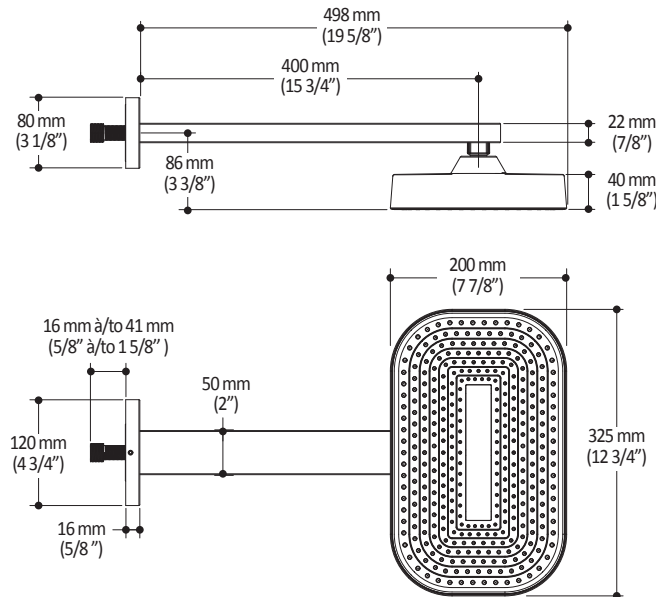

Caractéristiques

- 2 entrées d'eau mâle 1/2NPT vissée ou soudée
- 2 sorties d'eau mâle 1/2NPT vissée ou soudée
- Construction en laiton massif
- Ajustement total de 32 mm (1 1/4")
- Possibilité d'installation dos à dos
- Appuis inclus pour une meilleure stabilité lors de l'installation
- Possibilité de faire fonctionner une seule ou deux composantes simultanément

Dimensions du produit :

Important : Les dimensions sont approximatives et sont sujettes à changements sans préavis. Veuillez vous référer aux instructions d'installation.

Caractéristiques

- Bras en laiton massif et tête de pluie en plastique
- Entrée d'eau mâle ½NPT
- Buses souples fait en LSR (silicone liquide) pour un nettoyage facile du calcaire
- Orientation ajustable avec joint à rotule

Dimensions du produit :

Important : Les dimensions sont approximatives et sont sujettes à changements sans préavis. Veuillez vous référer aux instructions d'installation.

Caractéristiques

- Entrée d'eau mâle G $\frac{1}{2}$
- 3 fonctions : jet brume, jet pluie et jet mixte
- Buses souples fait en LSR (silicone liquide) pour un nettoyage facile du calcaire

Dimensions du produit :

Important : Les dimensions sont approximatives et sont sujettes à changements sans préavis. Veuillez vous référer aux instructions d'installation.

Caractéristiques

- Construction en laiton massif
- Sortie d'eau mâle G½
- Entrée d'eau femelle 1/2NPT
- Connecteur ajustable en profondeur