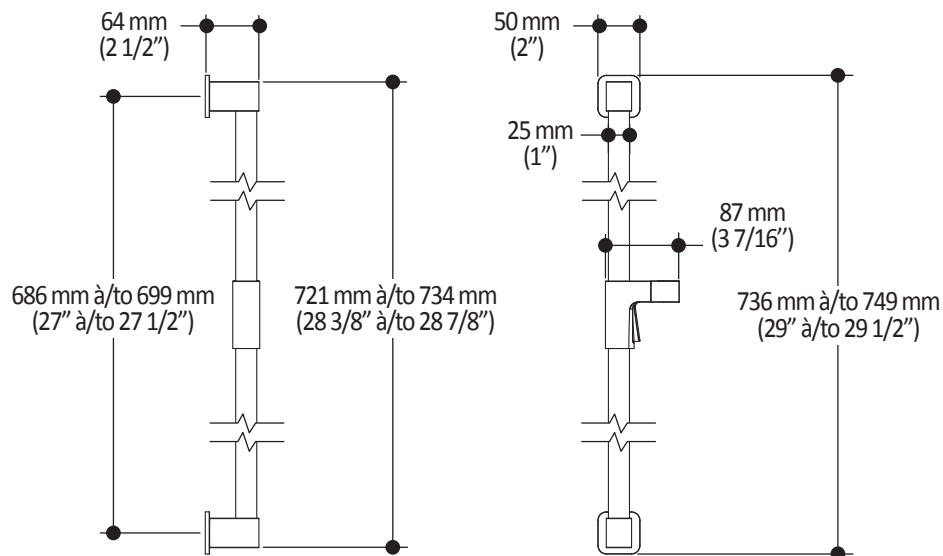

Caractéristiques

- 2 entrées d'eau mâle 1/2NPT vissée ou soudée
- 2 sorties d'eau mâle 1/2NPT vissée ou soudée
- Construction en laiton massif
- Ajustement total de 32 mm (1 1/4")
- Possibilité d'installation dos à dos
- Appuis inclus pour une meilleure stabilité lors de l'installation
- Possibilité de faire fonctionner une seule ou deux composantes simultanément

Dimensions du produit :

Important : Les dimensions sont approximatives et sont sujettes à changements sans préavis. Veuillez vous référer aux instructions d'installation.

Caractéristiques

- Construction en laiton massif
- Sortie d'eau mâle G½
- Entrée d'eau femelle 1/2NPT
- Connecteur ajustable en profondeur

Dimensions du produit :

Important : Les dimensions sont approximatives et sont sujettes à changements sans préavis. Veuillez vous référer aux instructions d'installation.

Caractéristiques

- Connection G1/2 femelle
- Valve anti-retour intégrée