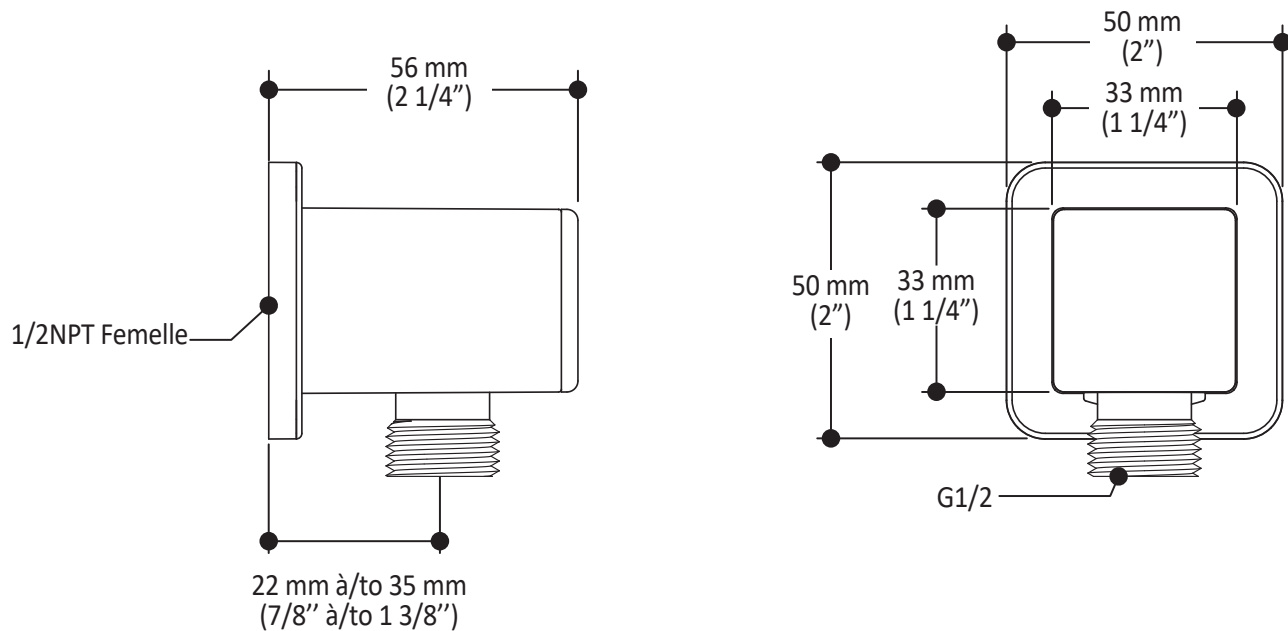

**Caractéristiques**

- 2 entrées d'eau mâle 1/2NPT vissée ou soudée
- 2 sorties d'eau mâle 1/2NPT vissée ou soudée
- Construction en laiton massif
- Ajustement total de 32 mm (1 1/4")
- Possibilité d'installation dos à dos
- Appuis inclus pour une meilleure stabilité lors de l'installation
- Possibilité de faire fonctionner une seule ou deux composantes simultanément

### Caractéristiques

- Construction en laiton massif
- Connecteur ajustable en profondeur
- Entrée d'eau femelle 1/2NPT
- Sortie d'eau mâle G1/2

### Dimensions du produit :

**Important :** Les dimensions sont approximatives et sont sujettes à changements sans préavis. Veuillez vous référer aux instructions d'installation.

**Caractéristiques**

- Connection G1/2 femelle
- Valve anti-retour intégrée