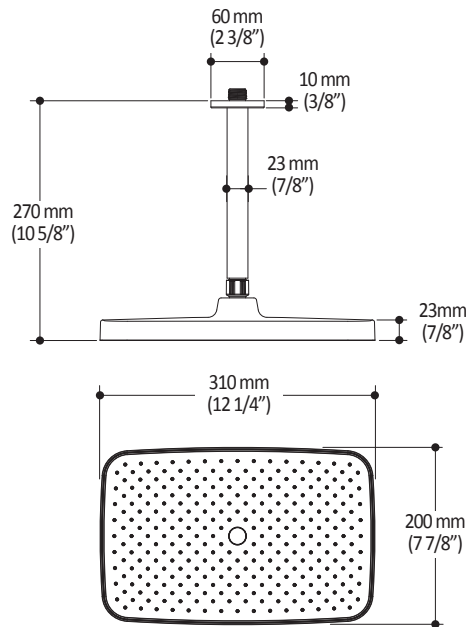

Dimensions du produit :

Important : Les dimensions sont approximatives et sont sujettes à changements sans préavis. Veuillez vous référer aux instructions d'installation.