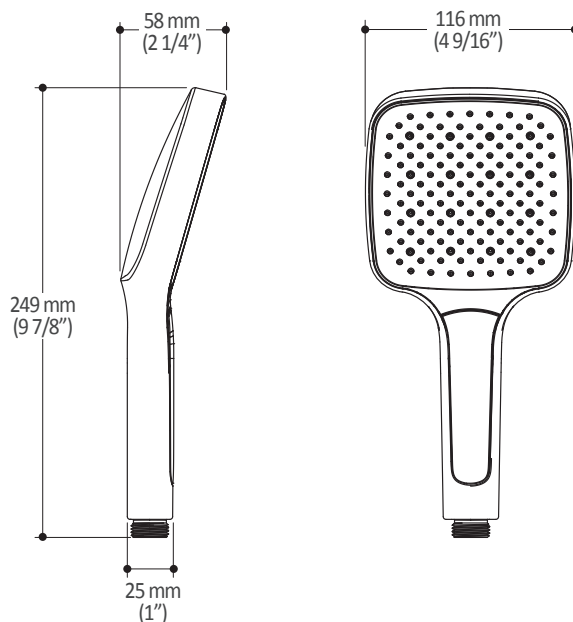

Dimensions du produit :

Important : Les dimensions sont approximatives et sont sujettes à changements sans préavis. Veuillez vous référer aux instructions d'installation.