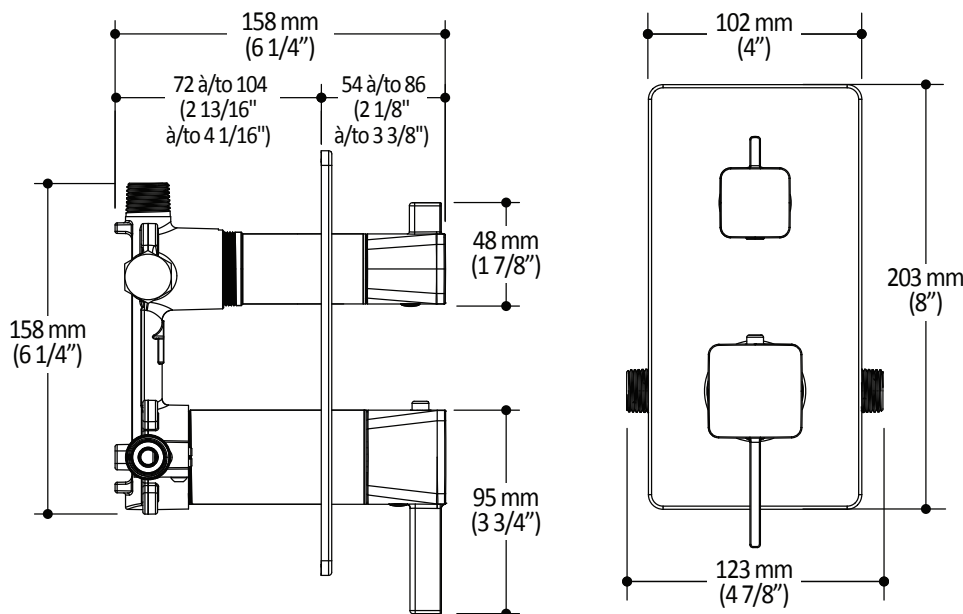

**Caractéristiques**

- 2 entrées d'eau mâle 1/2NPT vissée ou soudée
- 2 sorties d'eau mâle 1/2NPT vissée ou soudée
- Construction en laiton massif
- Ajustement total de 32 mm (1 1/4")
- Possibilité d'installation dos à dos
- Appuis inclus pour une meilleure stabilité lors de l'installation
- Possibilité de faire fonctionner une seule ou deux composantes simultanément

*Dimensions du produit :*

**Important :** Les dimensions sont approximatives et sont sujettes à changements sans préavis. Veuillez vous référer aux instructions d'installation.

### Caractéristiques

- Bras en laiton massif et tête de pluie en plastique
- Entrée d'eau mâle ½NPT
- Entrée d'eau femelle G½ sur la tête de pluie
- Buses souples fait en LSR (silicone liquide) pour un nettoyage facile du calcaire
- Orientation ajustable avec joint à rotule