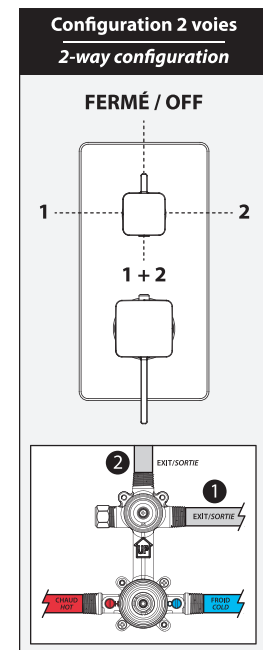

**Caractéristiques**

- 2 entrées d'eau mâle 1/2NPT vissée ou soudée
- 2 sorties d'eau mâle 1/2NPT vissée ou soudée
- Construction en laiton massif
- Ajustement total de 32 mm (1 1/4")
- Possibilité d'installation dos à dos
- Appuis inclus pour une meilleure stabilité lors de l'installation
- Possibilité de faire fonctionner une seule ou deux composantes simultanément

*Dimensions du produit :*

**Important :** Les dimensions sont approximatives et sont sujettes à changements sans préavis. Veuillez vous référer aux instructions d'installation.

### Caractéristiques

- Bras en laiton massif et tête de pluie en plastique
- Entrée d'eau mâle ½NPT
- Entrée d'eau femelle G½ sur la tête de pluie
- Buses souples fait en LSR (silicone liquide) pour un nettoyage facile du calcaire
- Orientation ajustable avec joint à rotule