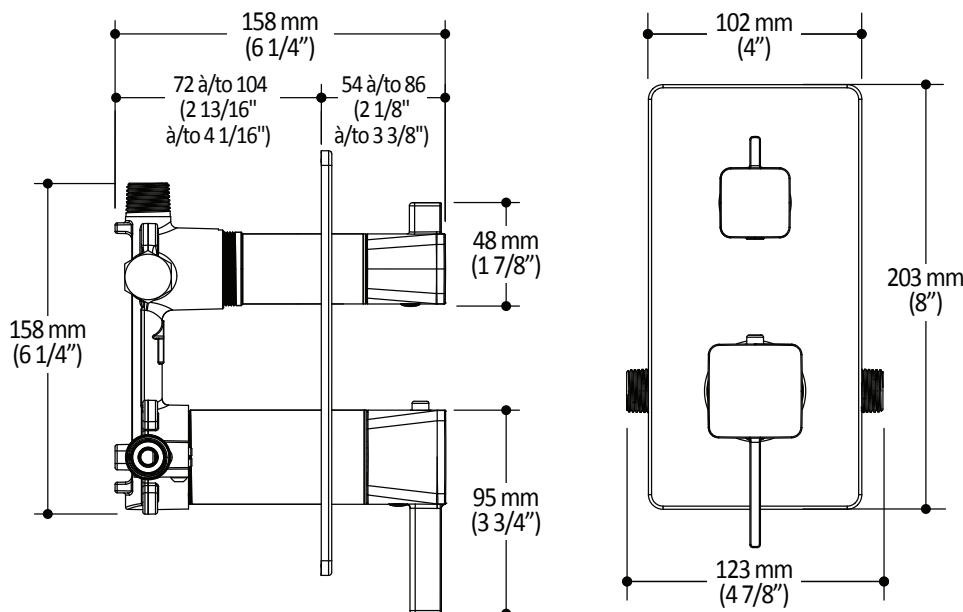

**Caractéristiques**

- 2 entrées d'eau mâle 1/2NPT vissée ou soudée
- 2 sorties d'eau mâle 1/2NPT vissée ou soudée
- Construction en laiton massif
- Ajustement total de 32 mm (1 1/4")
- Possibilité d'installation dos à dos
- Appuis inclus pour une meilleure stabilité lors de l'installation
- Possibilité de faire fonctionner une seule ou deux composantes simultanément

*Dimensions du produit :*

**Important :** Les dimensions sont approximatives et sont sujettes à changements sans préavis. Veuillez vous référer aux instructions d'installation.

**Caractéristiques**

- Bras en laiton massif et tête de pluie en plastique
- Entrée d'eau mâle ½NPT
- Buses souples fait en LSR (silicone liquide) pour un nettoyage facile du calcaire
- Orientation ajustable avec joint à rotule

*Dimensions du produit :*

**Important :** Les dimensions sont approximatives et sont sujettes à changements sans préavis. Veuillez vous référer aux instructions d'installation.

**Caractéristiques**

- Hauteur totale de 775 mm (30 1/2")
- Système de glissement facile à utiliser
- Système de verrouillage