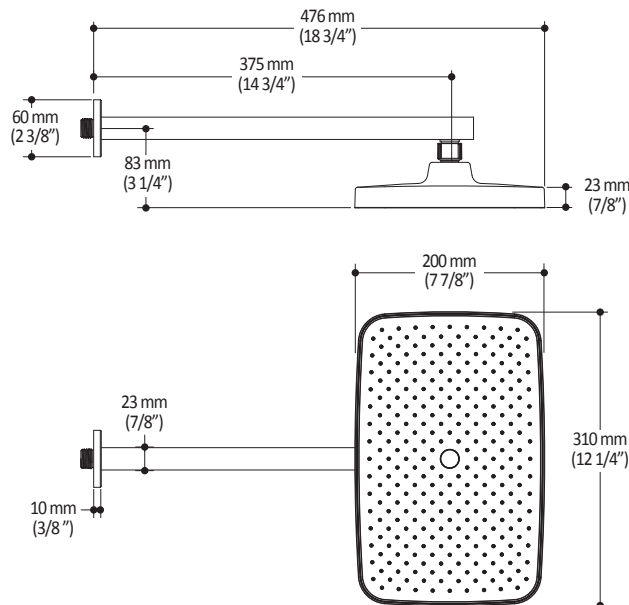

**Caractéristiques**

- 2 entrées d'eau mâle 1/2NPT vissée ou soudée
- 2 sorties d'eau mâle 1/2NPT vissée ou soudée
- Construction en laiton massif
- Ajustement total de 32 mm (1 1/4")
- Possibilité d'installation dos à dos
- Appuis inclus pour une meilleure stabilité lors de l'installation
- Possibilité de faire fonctionner une seule ou deux composantes simultanément

*Dimensions du produit :*

**Important :** Les dimensions sont approximatives et sont sujettes à changements sans préavis. Veuillez vous référer aux instructions d'installation.

**Caractéristiques**

- Bras en laiton massif et tête de pluie en plastique
- Entrée d'eau mâle ½NPT
- Buses souples fait en LSR (silicone liquide) pour un nettoyage facile du calcaire
- Orientation ajustable avec joint à rotule

*Dimensions du produit :*

**Important :** Les dimensions sont approximatives et sont sujettes à changements sans préavis. Veuillez vous référer aux instructions d'installation.

**Caractéristiques**

- Entrée d'eau mâle G½
- 3 fonctions : jet brume, jet pluie et jet mixte
- Buses souples fait en LSR (silicone liquide) pour un nettoyage facile du calcaire