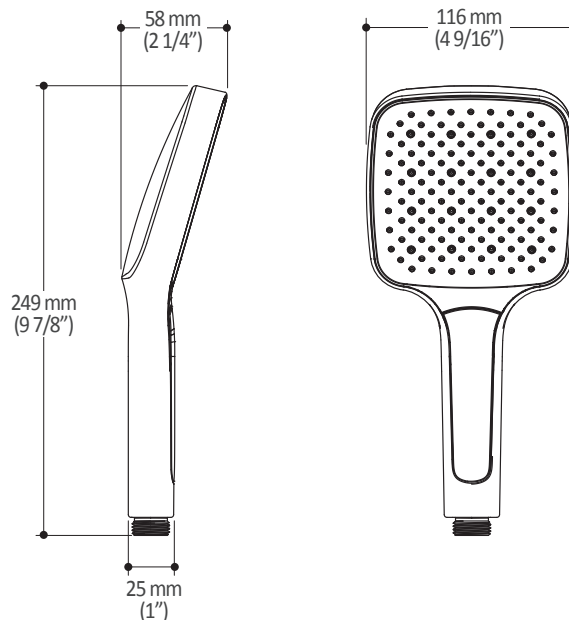

**Caractéristiques**

- 2 entrées d'eau mâle 1/2NPT vissée ou soudée
- 2 sorties d'eau mâle 1/2NPT vissée ou soudée
- Construction en laiton massif
- Ajustement total de 32 mm (1 1/4")
- Possibilité d'installation dos à dos
- Appuis inclus pour une meilleure stabilité lors de l'installation
- Possibilité de faire fonctionner une seule ou deux composantes simultanément

*Dimensions du produit :*

**Important :** Les dimensions sont approximatives et sont sujettes à changements sans préavis. Veuillez vous référer aux instructions d'installation.

**Caractéristiques**

- Bras en laiton massif et tête de pluie en plastique
- Entrée d'eau mâle ½NPT
- Buses souples fait en LSR (silicone liquide) pour un nettoyage facile du calcaire
- Orientation ajustable avec joint à rotule

*Dimensions du produit :*

**Important :** Les dimensions sont approximatives et sont sujettes à changements sans préavis. Veuillez vous référer aux instructions d'installation.

**Caractéristiques**

- Entrée d'eau mâle G½
- 3 fonctions : jet brume, jet pluie et jet mixte
- Buses souples fait en LSR (silicone liquide) pour un nettoyage facile du calcaire

*Dimensions du produit :*

**Important :** Les dimensions sont approximatives et sont sujettes à changements sans préavis. Veuillez vous référer aux instructions d'installation.

**Caractéristiques**

- Hauteur totale de 775 mm (30 1/2")
- Système de glissement facile à utiliser
- Système de verrouillage