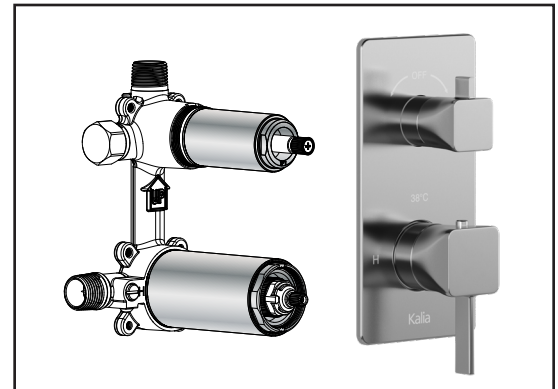

Caractéristiques

- 2 entrées d'eau mâle 1/2NPT vissée ou soudée
- 2 sorties d'eau mâle 1/2NPT vissée ou soudée
- Construction en laiton massif
- Ajustement total de 32 mm (1 1/4")
- Possibilité d'installation dos à dos
- Appuis inclus pour une meilleure stabilité lors de l'installation
- Possibilité de faire fonctionner une seule ou deux composantes simultanément

Couleurs (Finis)

- Chrome : BF1581-110
- Nickel pur PVS : BF1581-125
- Noir mat : BF1581-160

Débit maximal

- 1 sortie : 22 L/min (5.9 gpm) à 60 psi
- 2 sorties : 23.5 L/min (6.21 gpm) à 60 psi

Certifications

Le modèle spécifié rencontre ou dépasse les normes suivantes ;

Notes d'installation

L'installation doit être conforme aux instructions d'installation fournies avec le produit.

GARANTIE

Kalia inc. garantit ses produits contre tout défaut de matériel ou de fabrication dans des conditions normales d'utilisation et d'entretien. **Veillez vous référer à la garantie Kalia comprise avec chacun des produits pour obtenir plus de détails.**