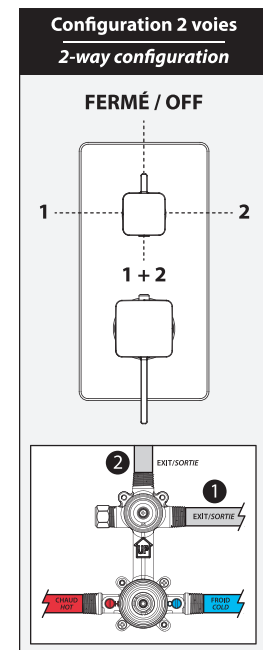

**Caractéristiques**

- 2 entrées d'eau mâle 1/2NPT vissée ou soudée
- 2 sorties d'eau mâle 1/2NPT vissée ou soudée
- Construction en laiton massif
- Ajustement total de 32 mm (1 1/4")
- Possibilité d'installation dos à dos
- Appuis inclus pour une meilleure stabilité lors de l'installation
- Possibilité de faire fonctionner une seule ou deux composantes simultanément

*Dimensions du produit :*

**Important :** Les dimensions sont approximatives et sont sujettes à changements sans préavis. Veuillez vous référer aux instructions d'installation.

**Caractéristiques**

- Bras en laiton massif et tête de pluie en plastique
- Entrée d'eau mâle ½NPT
- Buses souples fait en LSR (silicone liquide) pour un nettoyage facile du calcaire
- Orientation ajustable avec joint à rotule