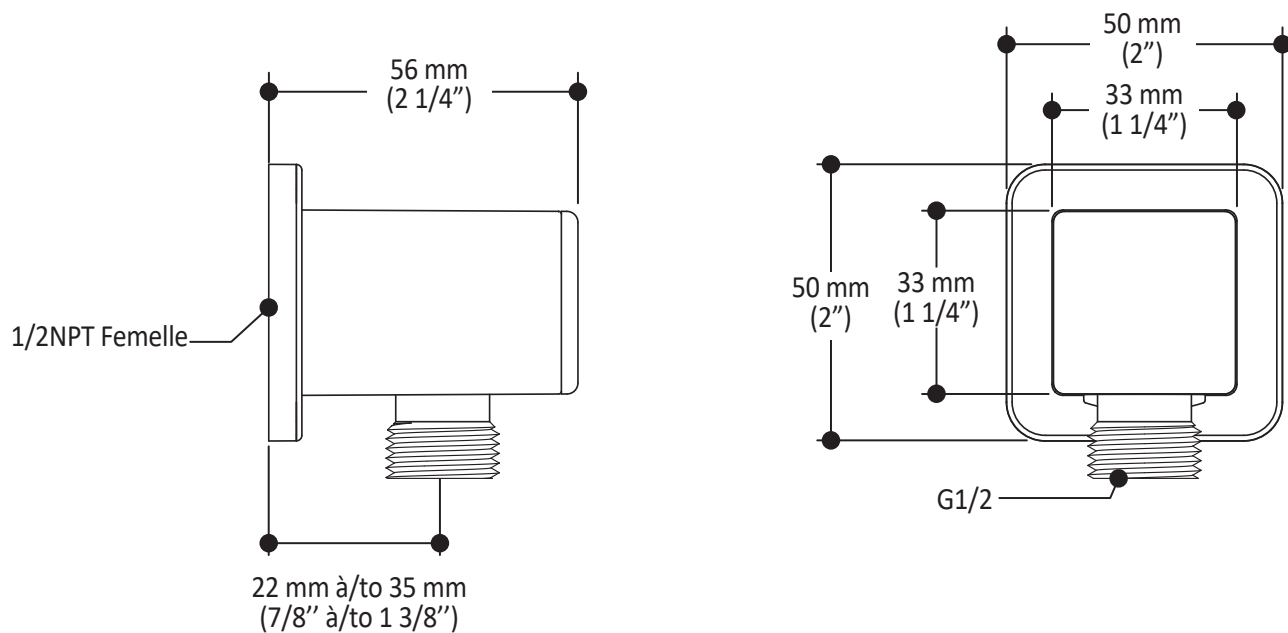

**Caractéristiques**

- 2 entrées d'eau mâle 1/2NPT vissée ou soudée
- 2 sorties d'eau mâle 1/2NPT vissée ou soudée
- Construction en laiton massif
- Ajustement total de 32 mm (1 1/4")
- Possibilité d'installation dos à dos
- Appuis inclus pour une meilleure stabilité lors de l'installation
- Possibilité de faire fonctionner une seule ou deux composantes simultanément

### Caractéristiques

- Construction en laiton massif
- Connecteur ajustable en profondeur
- Entrée d'eau femelle 1/2NPT
- Sortie d'eau mâle G1/2

### Dimensions du produit :

**Important :** Les dimensions sont approximatives et sont sujettes à changements sans préavis. Veuillez vous référer aux instructions d'installation.

**Caractéristiques**

- Connection G1/2 femelle
- Valve anti-retour intégrée