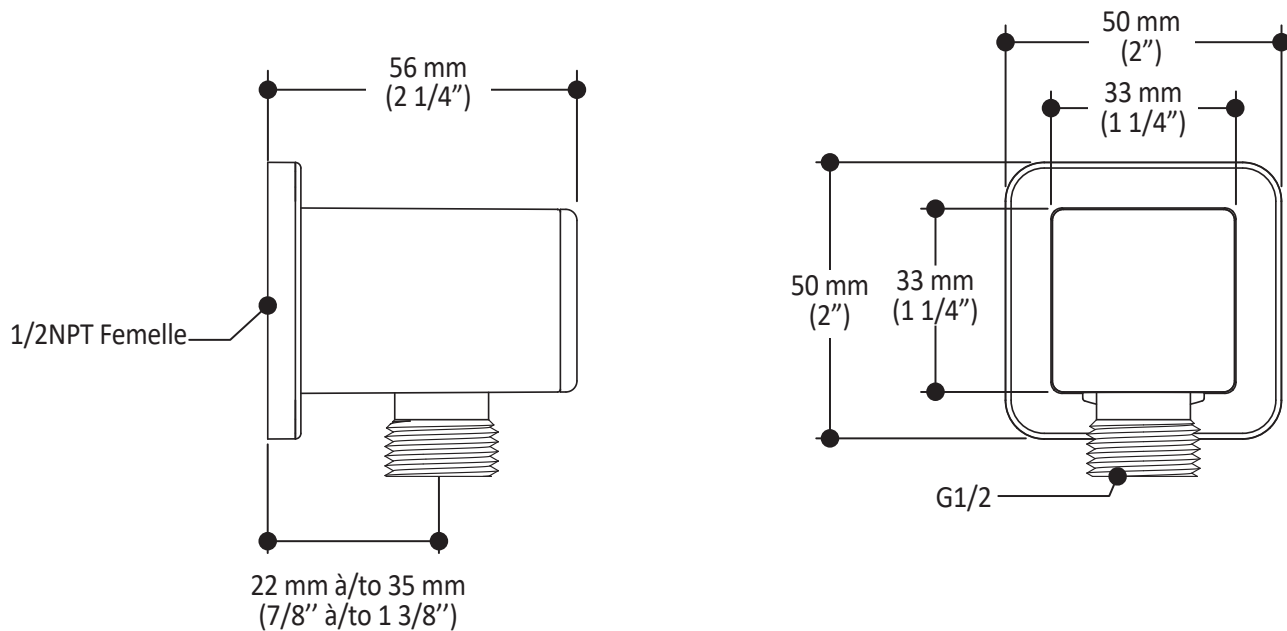

### Caractéristiques

- Construction en laiton massif
- Connecteur ajustable en profondeur
- Entrée d'eau femelle 1/2NPT
- Sortie d'eau mâle G1/2

### Dimensions du produit :

**Important :** Les dimensions sont approximatives et sont sujettes à changements sans préavis. Veuillez vous référer aux instructions d'installation.

**Caractéristiques**

- Connection G1/2 femelle
- Valve anti-retour intégrée