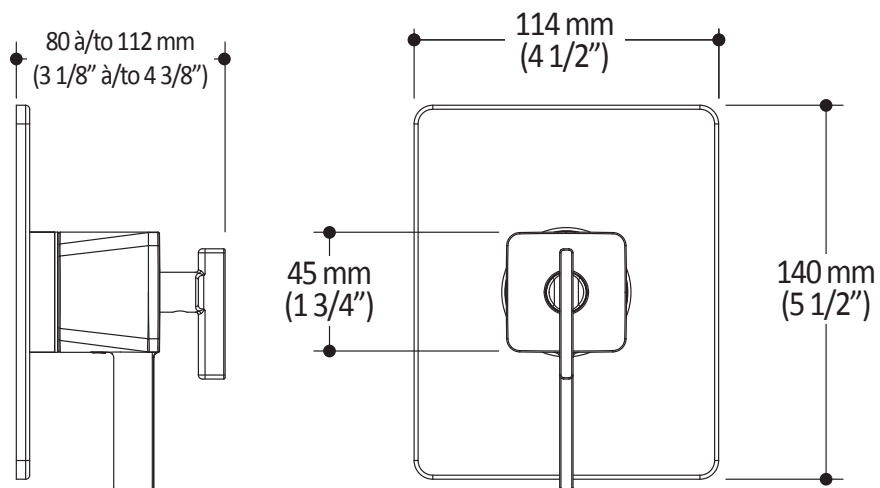

**Caractéristiques**

- Construction en laiton massif
- Ajustement total de 30 mm (1 3/16")

**Couleurs (Finis)**

- Chrome : 104091-110
- Nickel pur PVS : 104091-125
- Noir mat : 104091-160

**Notes d'installation**

*Dimensions du produit :*

**Important :** Les dimensions sont approximatives et sont sujettes à changements sans préavis. Veuillez vous référer aux instructions d'installation.

*Dimensions du produit :*

**Important :** Les dimensions sont approximatives et sont sujettes à changements sans préavis. Veuillez vous référer aux instructions d'installation.

**Caractéristiques**

- Hauteur totale de 775 mm (30 1/2")
- Système de glissement facile à utiliser
- Système de verrouillage