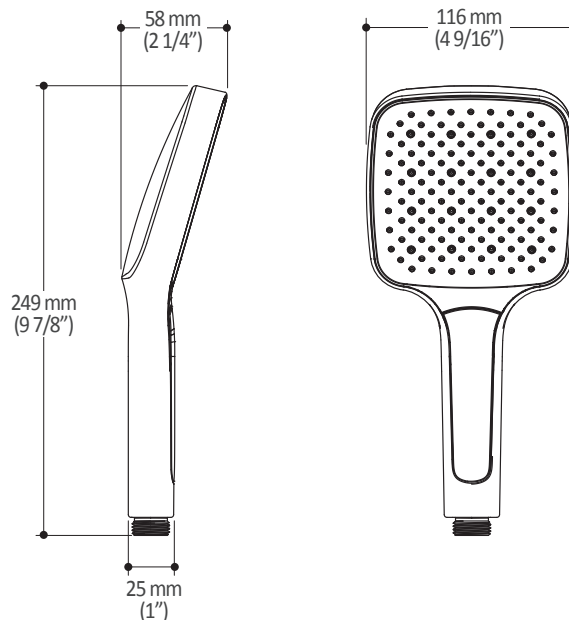

### Caractéristiques

- Bras en laiton massif et tête de pluie en plastique
- Entrée d'eau mâle ½NPT
- Entrée d'eau femelle G½ sur la tête de pluie
- Buses souples fait en LSR (silicone liquide) pour un nettoyage facile du calcaire
- Orientation ajustable avec joint à rotule

### Dimensions du produit :

**Important :** Les dimensions sont approximatives et sont sujettes à changements sans préavis. Veuillez vous référer aux instructions d'installation.

**Caractéristiques**

- Entrée d'eau mâle G½
- 3 fonctions : jet brume, jet pluie et jet mixte
- Buses souples fait en LSR (silicone liquide) pour un nettoyage facile du calcaire

*Dimensions du produit :*

**Important :** Les dimensions sont approximatives et sont sujettes à changements sans préavis. Veuillez vous référer aux instructions d'installation.

**Caractéristiques**

- Hauteur totale de 775 mm (30 1/2")
- Système de glissement facile à utiliser
- Système de verrouillage