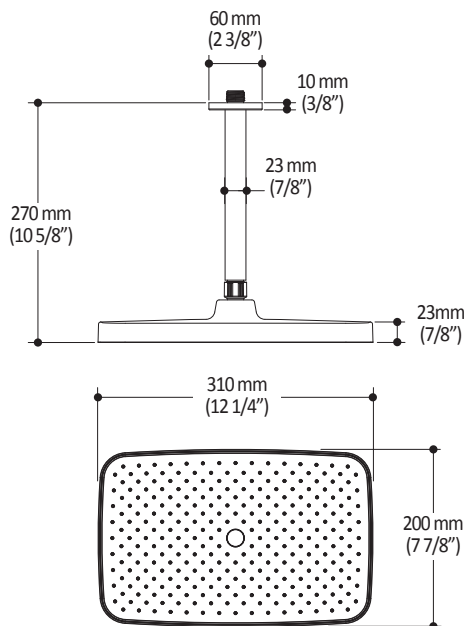

Dimensions du produit :

Important : Les dimensions sont approximatives et sont sujettes à changements sans préavis. Veuillez vous référer aux instructions d'installation.