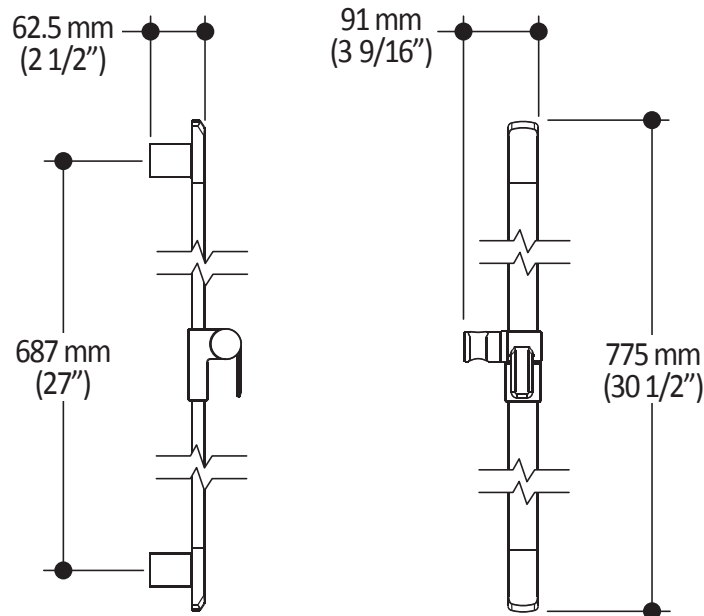

GARANTIE

Kalia inc. garantit ses produits contre tout défaut de matériel ou de fabrication dans des conditions normales d'utilisation et d'entretien. **Veillez vous référer à la garantie Kalia comprise avec chacun des produits pour obtenir plus de détails.**

Dimensions du produit :