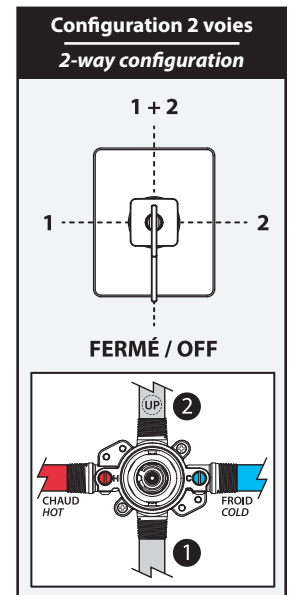

Caractéristiques

- 2 entrées d'eau mâle 1/2NPT vissée ou soudée
- 2 sorties d'eau mâle 1/2NPT vissée ou soudée
- Construction en laiton massif
- Ajustement total de 32 mm (1 1/4")
- Possibilité d'installation dos à dos
- Appuis inclus pour une meilleure stabilité lors de l'installation
- Possibilité de faire fonctionner une seule ou deux composantes simultanément

Dimensions du produit :

Important : Les dimensions sont approximatives et sont sujettes à changements sans préavis. Veuillez vous référer aux instructions d'installation.

Caractéristiques

- Bras en laiton massif et tête de pluie en plastique
- Entrée d'eau mâle ½NPT
- Buses souples fait en LSR (silicone liquide) pour un nettoyage facile du calcaire
- Orientation ajustable avec joint à rotule