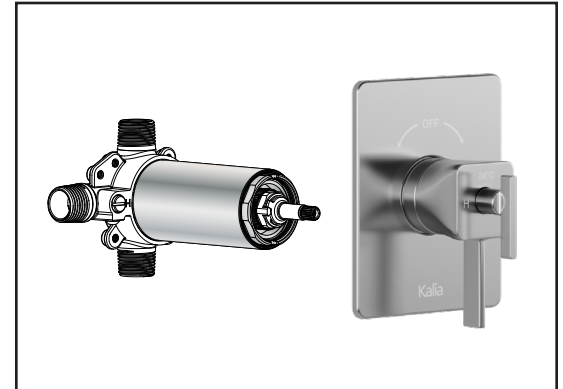

Caractéristiques

- 2 entrées d'eau mâle 1/2NPT vissée ou soudée
- 2 sorties d'eau mâle 1/2NPT vissée ou soudée
- Construction en laiton massif
- Ajustement total de 32 mm (1 1/4")
- Possibilité d'installation dos à dos
- Appuis inclus pour une meilleure stabilité lors de l'installation
- Possibilité de faire fonctionner une seule ou deux composantes simultanément

Couleurs (Finis)

- Chrome : BF1586-110
- Nickel pur PVS : BF1586-125
- Noir mat : BF1586-160

Débit maximal

- 1 sortie : 25 L/min (6.6 gpm) à 60 psi
- 2 sorties : 29 L/min (7.7 gpm) à 60 psi

Certifications

Le modèle spécifié rencontre ou dépasse les normes suivantes ;

Notes d'installation

L'installation doit être conforme aux instructions d'installation fournies avec le produit.

GARANTIE

Kalia inc. garantit ses produits contre tout défaut de matériel ou de fabrication dans des conditions normales d'utilisation et d'entretien. **Veillez vous référer à la garantie Kalia comprise avec chacun des produits pour obtenir plus de détails.**