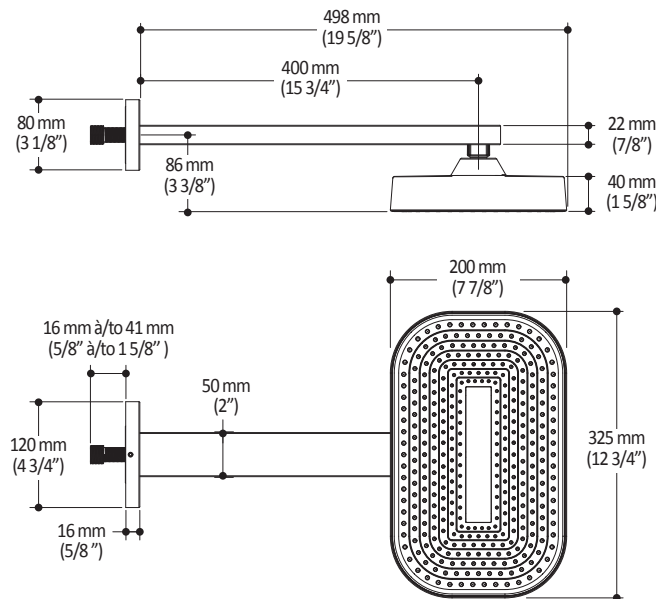

Caractéristiques

- 2 entrées d'eau mâle 1/2NPT vissée ou soudée
- 2 sorties d'eau mâle 1/2NPT vissée ou soudée
- Construction en laiton massif
- Ajustement total de 32 mm (1 1/4")
- Possibilité d'installation dos à dos
- Appuis inclus pour une meilleure stabilité lors de l'installation
- Possibilité de faire fonctionner une seule ou deux composantes simultanément

Dimensions du produit :

Important : Les dimensions sont approximatives et sont sujettes à changements sans préavis. Veuillez vous référer aux instructions d'installation.

Caractéristiques

- Bras en laiton massif et tête de pluie en plastique
- Entrée d'eau mâle ½NPT
- Buses souples fait en LSR (silicone liquide) pour un nettoyage facile du calcaire
- Orientation ajustable avec joint à rotule

Dimensions du produit :

Important : Les dimensions sont approximatives et sont sujettes à changements sans préavis. Veuillez vous référer aux instructions d'installation.

Caractéristiques

- Entrée d'eau mâle G $\frac{1}{2}$
- 3 fonctions : jet brume, jet pluie et jet mixte
- Buses souples fait en LSR (silicone liquide) pour un nettoyage facile du calcaire

Dimensions du produit :

Important : Les dimensions sont approximatives et sont sujettes à changements sans préavis. Veuillez vous référer aux instructions d'installation.

Caractéristiques

- Construction en laiton massif
- Sortie d'eau mâle G½
- Entrée d'eau femelle 1/2NPT
- Connecteur ajustable en profondeur