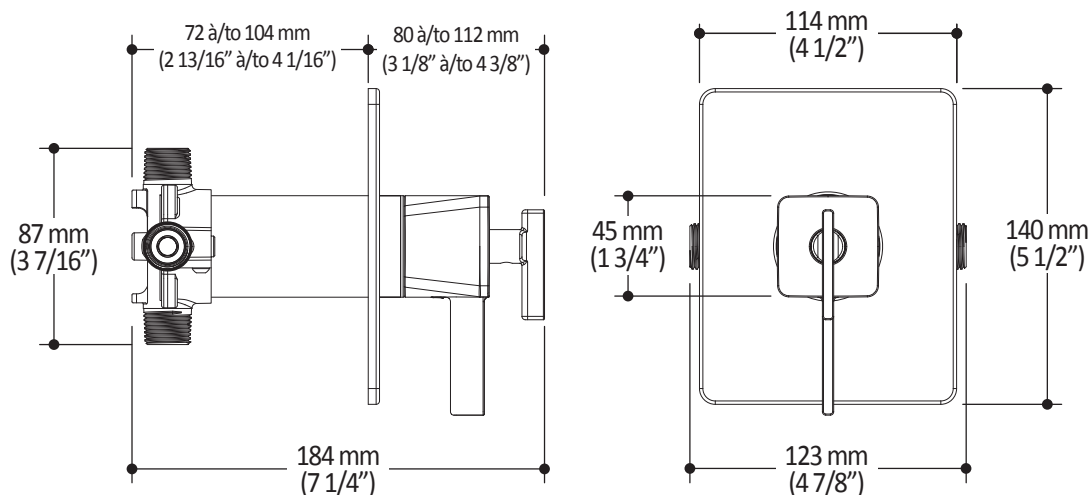

Caractéristiques

- 2 entrées d'eau mâle 1/2NPT vissée ou soudée
- 2 sorties d'eau mâle 1/2NPT vissée ou soudée
- Construction en laiton massif
- Ajustement total de 32 mm (1 1/4")
- Possibilité d'installation dos à dos
- Appuis inclus pour une meilleure stabilité lors de l'installation
- Possibilité de faire fonctionner une seule ou deux composantes simultanément

Dimensions du produit :

Important : Les dimensions sont approximatives et sont sujettes à changements sans préavis. Veuillez vous référer aux instructions d'installation.

Caractéristiques

- Bras en laiton massif et tête de pluie en plastique
- Entrée d'eau mâle ½NPT
- Buses souples fait en LSR (silicone liquide) pour un nettoyage facile du calcaire
- Orientation ajustable avec joint à rotule

Dimensions du produit :

Important : Les dimensions sont approximatives et sont sujettes à changements sans préavis. Veuillez vous référer aux instructions d'installation.

Caractéristiques

- Entrée d'eau mâle G $\frac{1}{2}$
- 3 fonctions : jet brume, jet pluie et jet mixte
- Buses souples fait en LSR (silicone liquide) pour un nettoyage facile du calcaire

Dimensions du produit :

Important : Les dimensions sont approximatives et sont sujettes à changements sans préavis. Veuillez vous référer aux instructions d'installation.

Caractéristiques

- Construction en laiton massif
- Sortie d'eau mâle G½
- Entrée d'eau femelle 1/2NPT
- Connecteur ajustable en profondeur