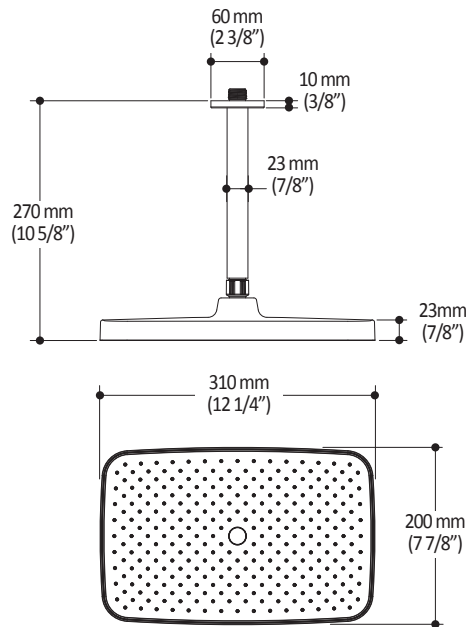

Caractéristiques

- 2 entrées d'eau mâle 1/2NPT vissée ou soudée
- 2 sorties d'eau mâle 1/2NPT vissée ou soudée
- Construction en laiton massif
- Ajustement total de 32 mm (1 1/4")
- Possibilité d'installation dos à dos
- Appuis inclus pour une meilleure stabilité lors de l'installation
- Possibilité de faire fonctionner une seule ou deux composantes simultanément

Dimensions du produit :

Important : Les dimensions sont approximatives et sont sujettes à changements sans préavis. Veuillez vous référer aux instructions d'installation.

Caractéristiques

- Bras en laiton massif et tête de pluie en plastique
- Entrée d'eau mâle ½NPT
- Entrée d'eau femelle G½ sur la tête de pluie
- Buses souples fait en LSR (silicone liquide) pour un nettoyage facile du calcaire
- Orientation ajustable avec joint à rotule

Dimensions du produit :

Important : Les dimensions sont approximatives et sont sujettes à changements sans préavis. Veuillez vous référer aux instructions d'installation.

Caractéristiques

- Entrée d'eau mâle G $\frac{1}{2}$
- 3 fonctions : jet brume, jet pluie et jet mixte
- Buses souples fait en LSR (silicone liquide) pour un nettoyage facile du calcaire

Dimensions du produit :

Important : Les dimensions sont approximatives et sont sujettes à changements sans préavis. Veuillez vous référer aux instructions d'installation.

Caractéristiques

- Construction en laiton massif
- Connecteur ajustable en profondeur
- Entrée d'eau femelle 1/2NPT
- Sortie d'eau mâle G1/2