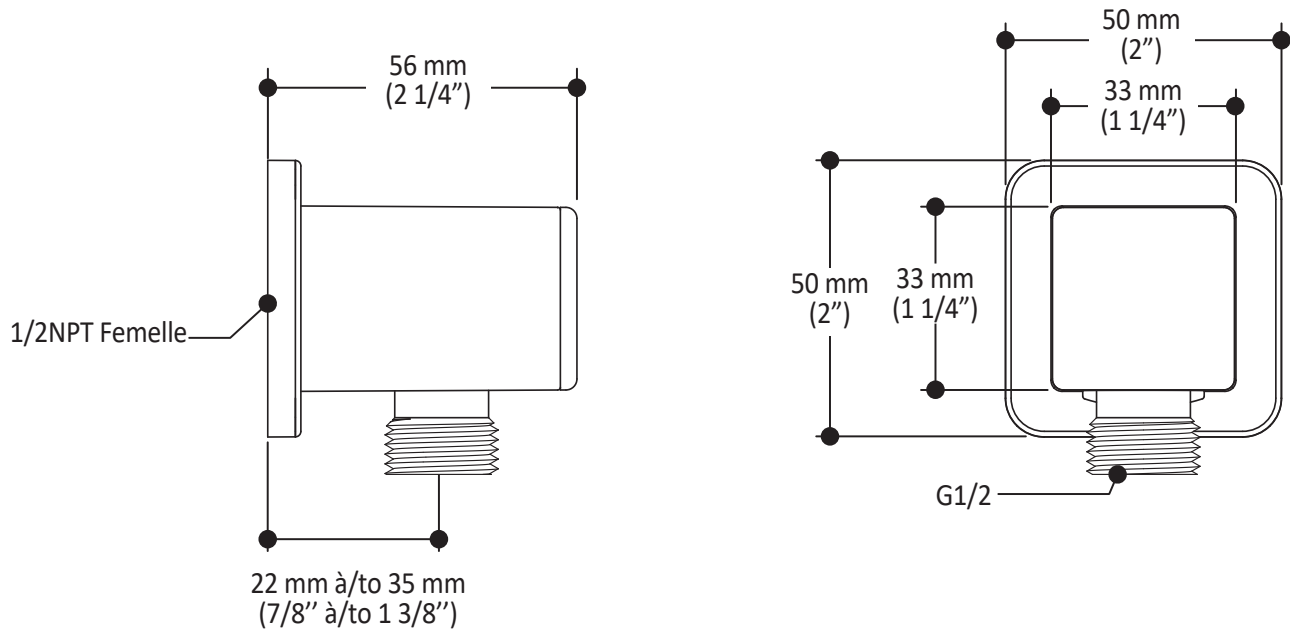

Caractéristiques

- 2 entrées d'eau mâle 1/2NPT vissée ou soudée
- 2 sorties d'eau mâle 1/2NPT vissée ou soudée
- Construction en laiton massif
- Ajustement total de 32 mm (1 1/4")
- Possibilité d'installation dos à dos
- Appuis inclus pour une meilleure stabilité lors de l'installation
- Possibilité de faire fonctionner une seule ou deux composantes simultanément

Dimensions du produit :

Important : Les dimensions sont approximatives et sont sujettes à changements sans préavis. Veuillez vous référer aux instructions d'installation.

Caractéristiques

- Bras en laiton massif et tête de pluie en plastique
- Entrée d'eau mâle ½NPT
- Entrée d'eau femelle G½ sur la tête de pluie
- Buses souples fait en LSR (silicone liquide) pour un nettoyage facile du calcaire
- Orientation ajustable avec joint à rotule

Dimensions du produit :

Important : Les dimensions sont approximatives et sont sujettes à changements sans préavis. Veuillez vous référer aux instructions d'installation.

Caractéristiques

- Construction en laiton massif
- Connecteur ajustable en profondeur
- Entrée d'eau femelle 1/2NPT
- Sortie d'eau mâle G1/2

Dimensions du produit :

Important : Les dimensions sont approximatives et sont sujettes à changements sans préavis. Veuillez vous référer aux instructions d'installation.

Caractéristiques

- Connection G1/2 femelle
- Valve anti-retour intégrée