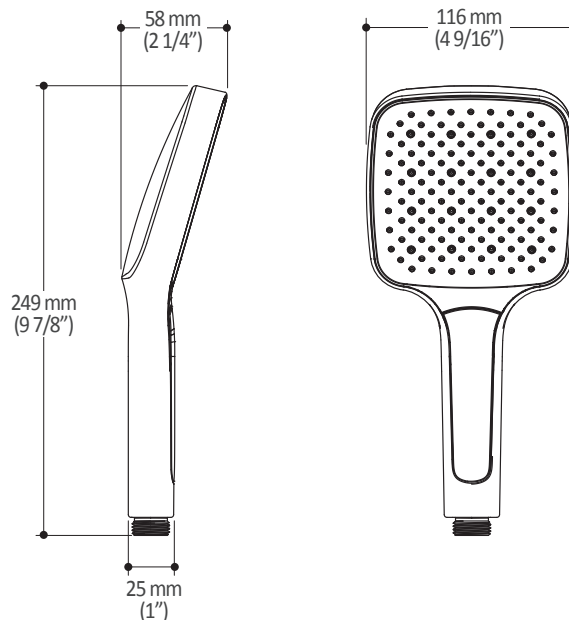

Caractéristiques

- 2 entrées d'eau mâle 1/2NPT vissée ou soudée
- 2 sorties d'eau mâle 1/2NPT vissée ou soudée
- Construction en laiton massif
- Ajustement total de 32 mm (1 1/4")
- Possibilité d'installation dos à dos
- Appuis inclus pour une meilleure stabilité lors de l'installation
- Possibilité de faire fonctionner une seule ou deux composantes simultanément

Dimensions du produit :

Important : Les dimensions sont approximatives et sont sujettes à changements sans préavis. Veuillez vous référer aux instructions d'installation.

Caractéristiques

- Bras en laiton massif et tête de pluie en plastique
- Entrée d'eau mâle ½NPT
- Entrée d'eau femelle G½ sur la tête de pluie
- Buses souples fait en LSR (silicone liquide) pour un nettoyage facile du calcaire
- Orientation ajustable avec joint à rotule

Dimensions du produit :

Important : Les dimensions sont approximatives et sont sujettes à changements sans préavis. Veuillez vous référer aux instructions d'installation.

Caractéristiques

- Entrée d'eau mâle G $\frac{1}{2}$
- 3 fonctions : jet brume, jet pluie et jet mixte
- Buses souples fait en LSR (silicone liquide) pour un nettoyage facile du calcaire

Dimensions du produit :

Important : Les dimensions sont approximatives et sont sujettes à changements sans préavis. Veuillez vous référer aux instructions d'installation.

Caractéristiques

- Hauteur totale de 775 mm (30 1/2")
- Système de glissement facile à utiliser
- Système de verrouillage