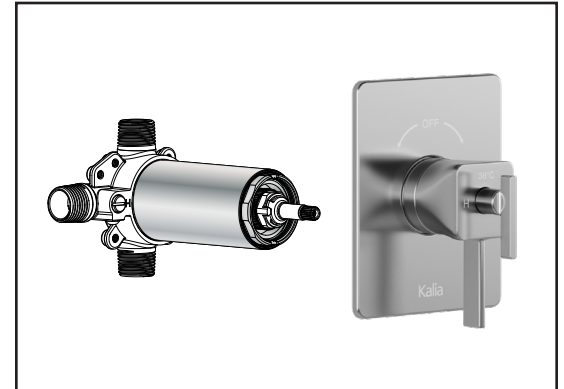

Caractéristiques

- 2 entrées d'eau mâle 1/2NPT vissée ou soudée
- 2 sorties d'eau mâle 1/2NPT vissée ou soudée
- Construction en laiton massif
- Ajustement total de 32 mm (1 1/4")
- Possibilité d'installation dos à dos
- Appuis inclus pour une meilleure stabilité lors de l'installation
- Possibilité de faire fonctionner une seule ou deux composantes simultanément

Couleurs (Finis)

- Chrome : BF1586-110
- Nickel pur PVS : BF1586-125
- Noir mat : BF1586-160

Débit maximal

- 1 sortie : 25 L/min (6.6 gpm) à 60 psi
- 2 sorties : 29 L/min (7.7 gpm) à 60 psi

Certifications

Le modèle spécifié rencontre ou dépasse les normes suivantes ;

Notes d'installation

L'installation doit être conforme aux instructions d'installation fournies avec le produit.

GARANTIE

Kalia inc. garantit ses produits contre tout défaut de matériel ou de fabrication dans des conditions normales d'utilisation et d'entretien. **Veillez vous référer à la garantie Kalia comprise avec chacun des produits pour obtenir plus de détails.**