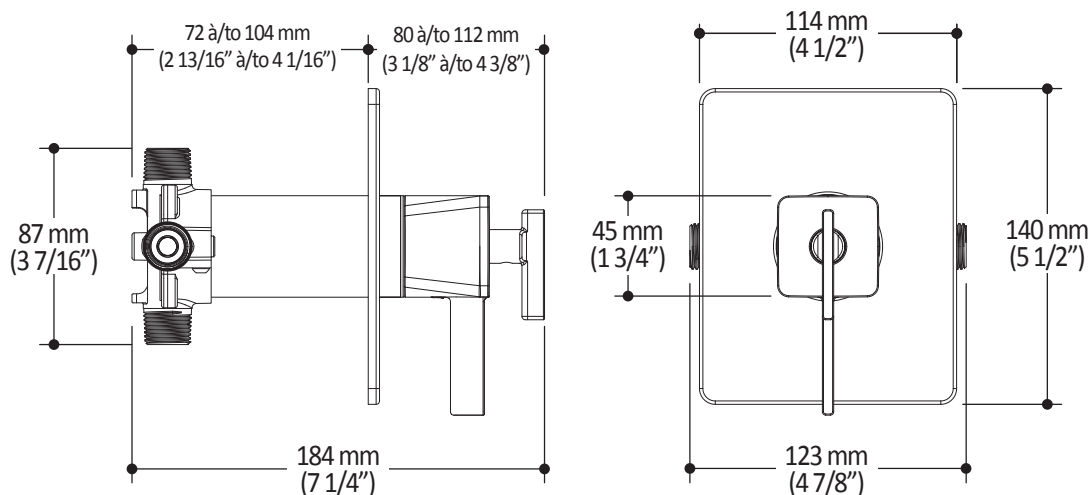

Caractéristiques

- 2 entrées d'eau mâle 1/2NPT vissée ou soudée
- 2 sorties d'eau mâle 1/2NPT vissée ou soudée
- Construction en laiton massif
- Ajustement total de 32 mm (1 1/4")
- Possibilité d'installation dos à dos
- Appuis inclus pour une meilleure stabilité lors de l'installation
- Possibilité de faire fonctionner une seule ou deux composantes simultanément

Dimensions du produit :

Important : Les dimensions sont approximatives et sont sujettes à changements sans préavis. Veuillez vous référer aux instructions d'installation.

Caractéristiques

- Bras en laiton massif et tête de pluie en plastique
- Entrée d'eau mâle ½NPT
- Entrée d'eau femelle G½ sur la tête de pluie
- Buses souples fait en LSR (silicone liquide) pour un nettoyage facile du calcaire
- Orientation ajustable avec joint à rotule

Dimensions du produit :

Important : Les dimensions sont approximatives et sont sujettes à changements sans préavis. Veuillez vous référer aux instructions d'installation.

Caractéristiques

- Hauteur totale de 775 mm (30 1/2")
- Système de glissement facile à utiliser
- Système de verrouillage

Dimensions du produit :

Important : Les dimensions sont approximatives et sont sujettes à changements sans préavis. Veuillez vous référer aux instructions d'installation.

Caractéristiques

- Construction en laiton massif
- Connecteur ajustable en profondeur
- Entrée d'eau femelle 1/2NPT
- Sortie d'eau mâle G1/2