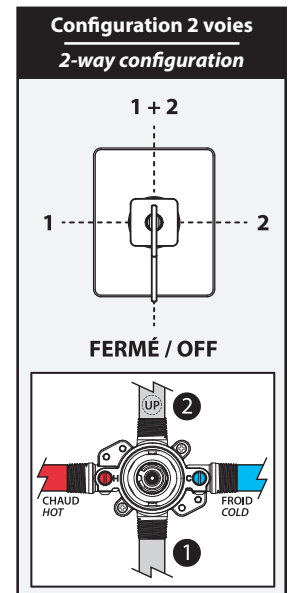

Caractéristiques

- 2 entrées d'eau mâle 1/2NPT vissée ou soudée
- 2 sorties d'eau mâle 1/2NPT vissée ou soudée
- Construction en laiton massif
- Ajustement total de 32 mm (1 1/4")
- Possibilité d'installation dos à dos
- Appuis inclus pour une meilleure stabilité lors de l'installation
- Possibilité de faire fonctionner une seule ou deux composantes simultanément

Dimensions du produit :

Important : Les dimensions sont approximatives et sont sujettes à changements sans préavis. Veuillez vous référer aux instructions d'installation.

Caractéristiques

- Bras en laiton massif et tête de pluie en plastique
- Entrée d'eau mâle ½NPT
- Entrée d'eau femelle G½ sur la tête de pluie
- Buses souples fait en LSR (silicone liquide) pour un nettoyage facile du calcaire
- Orientation ajustable avec joint à rotule