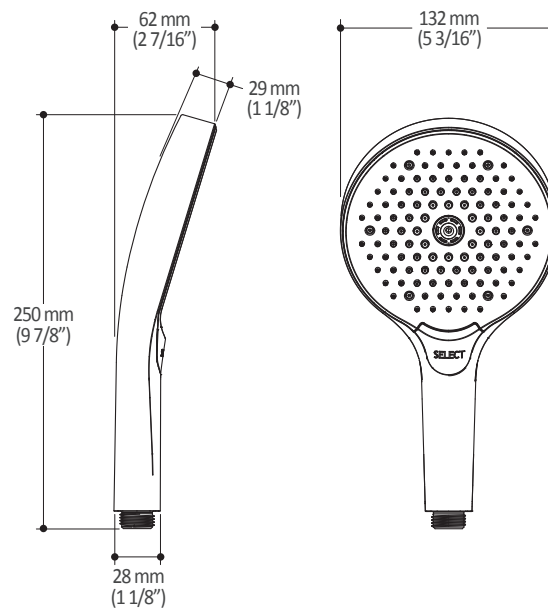

Dimensions du produit :

Important : Les dimensions sont approximatives et sont sujettes à changements sans préavis. Veuillez vous référer aux instructions d'installation.

Caractéristiques

- Bras en laiton massif et tête de pluie en plastique
- Entrée d'eau mâle ½NPT
- Entrée d'eau femelle G½ sur la tête de pluie
- Buses souples pour un nettoyage facile du calcaire
- Orientation ajustable avec joint à rotule

Dimensions du produit :

Important : Les dimensions sont approximatives et sont sujettes à changements sans préavis. Veuillez vous référer aux instructions d'installation.

Caractéristiques

- Entrée d'eau mâle G $\frac{1}{2}$
- 3 fonctions : jet brume, jet pluie et jet massage
- Buses souples pour un nettoyage facile du calcaire

Dimensions du produit :

Important : Les dimensions sont approximatives et sont sujettes à changements sans préavis. Veuillez vous référer aux instructions d'installation.

Caractéristiques

- Construction en plastique
- Hauteur totale de 742 mm (30")
- Système de glissement facile à utiliser
- Système de verrouillage

Dimensions du produit :

Important : Les dimensions sont approximatives et sont sujettes à changements sans préavis. Veuillez vous référer aux instructions d'installation.

Caractéristiques

- Construction en laiton massif
- Connecteur ajustable en profondeur
- Entrée d'eau femelle 1/2NPT
- Sortie d'eau mâle G1/2