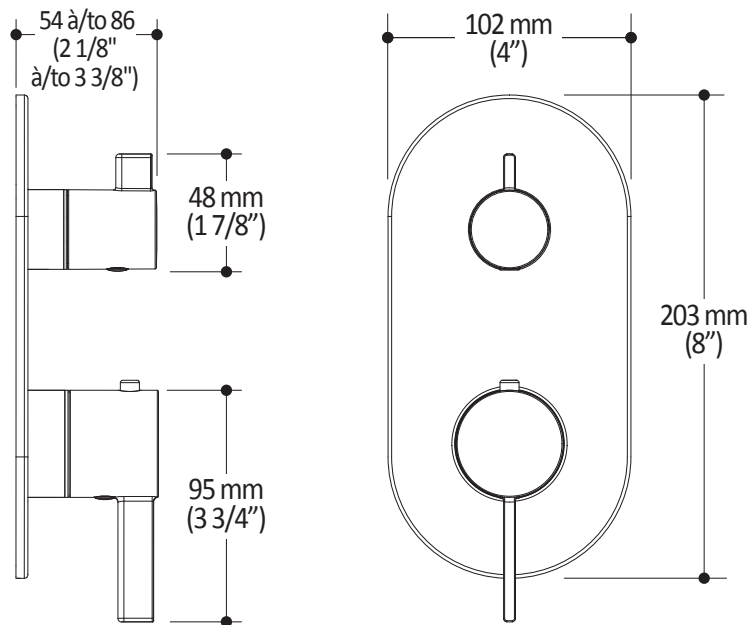

Caractéristiques

- Construction en laiton massif
- Ajustement total de 30 mm (1 3/16")

Couleurs (Finis)

- Chrome : 104082-110
- Nickel pur PVS : 104082-125
- Noir mat : 104082-160

Notes d'installation

L'installation doit être conforme aux instructions d'installation fournies avec le produit.

Dimensions du produit :

Important : Les dimensions sont approximatives et sont sujettes à changements sans préavis. Veuillez vous référer aux instructions d'installation.

Caractéristiques

- Bras en laiton massif et tête de pluie en plastique
- Entrée d'eau mâle ½NPT
- Entrée d'eau femelle G½ sur la tête de pluie
- Buses souples pour un nettoyage facile du calcaire
- Orientation ajustable avec joint à rotule

Dimensions du produit :

Important : Les dimensions sont approximatives et sont sujettes à changements sans préavis. Veuillez vous référer aux instructions d'installation.

Caractéristiques

- Construction en plastique
- Hauteur totale de 742 mm (30")
- Système de glissement facile à utiliser
- Système de verrouillage

Dimensions du produit :

Important : Les dimensions sont approximatives et sont sujettes à changements sans préavis. Veuillez vous référer aux instructions d'installation.

Caractéristiques

- Construction en laiton massif
- Connecteur ajustable en profondeur
- Entrée d'eau femelle 1/2NPT
- Sortie d'eau mâle G1/2