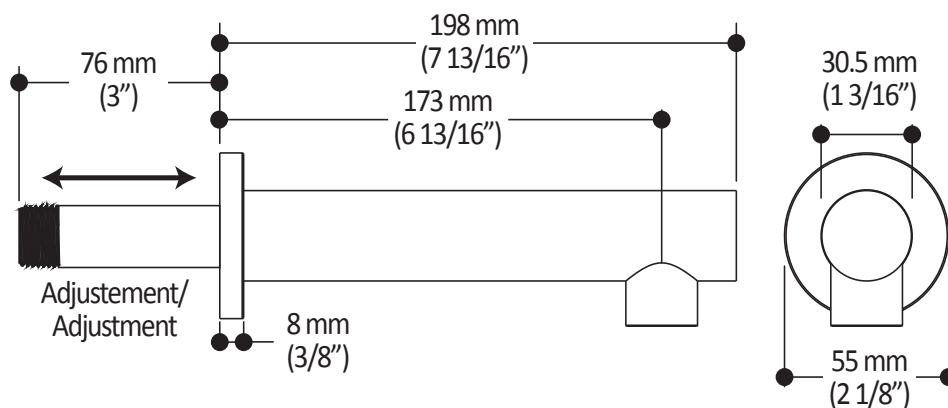

Dimensions du produit :

Important : Les dimensions sont approximatives et sont sujettes à changements sans préavis. Veuillez vous référer aux instructions d'installation.

Caractéristiques

- Bras en laiton massif et tête de pluie en plastique
- Entrée d'eau mâle ½NPT
- Entrée d'eau femelle G½ sur la tête de pluie
- Buses souples pour un nettoyage facile du calcaire
- Orientation ajustable avec joint à rotule

Dimensions du produit :

Important : Les dimensions sont approximatives et sont sujettes à changements sans préavis. Veuillez vous référer aux instructions d'installation.

Caractéristiques

- Construction en laiton massif
- Connecteur ajustable en profondeur
- Entrée d'eau femelle 1/2NPT
- Sortie d'eau mâle G1/2

Dimensions du produit :

Important : Les dimensions sont approximatives et sont sujettes à changements sans préavis. Veuillez vous référer aux instructions d'installation.

Caractéristiques

- Entrée d'eau 1/2" cuivre "Slip fit" ou mâle 1/2NPT avec ajustement de 76 mm (3")
- Construction en laiton massif
- Jet d'eau régulier
- Haut débit d'eau

Dimensions du produit :

Important : Les dimensions sont approximatives et sont sujettes à changements sans préavis. Veuillez vous référer aux instructions d'installation.

Caractéristiques

- Connection G1/2 femelle
- Valve anti-retour intégrée