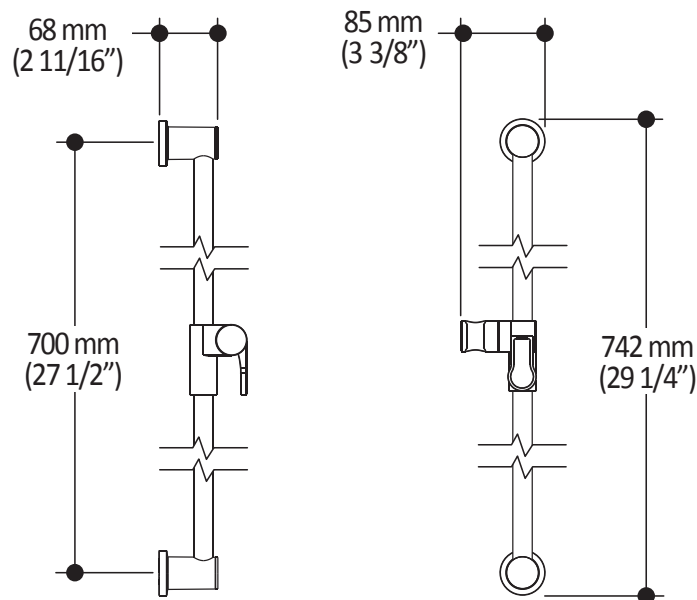

Dimensions du produit :

Important : Les dimensions sont approximatives et sont sujettes à changements sans préavis. Veuillez vous référer aux instructions d'installation.

Caractéristiques

- Bras en laiton massif et tête de pluie en plastique
- Entrée d'eau mâle ½NPT
- Entrée d'eau femelle G½ sur la tête de pluie
- Buses souples pour un nettoyage facile du calcaire
- Orientation ajustable avec joint à rotule

Dimensions du produit :

Important : Les dimensions sont approximatives et sont sujettes à changements sans préavis. Veuillez vous référer aux instructions d'installation.

Caractéristiques

- Construction en plastique
- Hauteur totale de 742 mm (30")
- Système de glissement facile à utiliser
- Système de verrouillage

Dimensions du produit :

Important : Les dimensions sont approximatives et sont sujettes à changements sans préavis. Veuillez vous référer aux instructions d'installation.

Caractéristiques

- Construction en laiton massif
- Connecteur ajustable en profondeur
- Entrée d'eau femelle 1/2NPT
- Sortie d'eau mâle G1/2

Dimensions du produit :

Important : Les dimensions sont approximatives et sont sujettes à changements sans préavis. Veuillez vous référer aux instructions d'installation.

Caractéristiques

- Entrée d'eau 1/2" cuivre "Slip fit" ou mâle 1/2NPT avec ajustement de 76 mm (3")
- Construction en laiton massif
- Jet d'eau régulier
- Haut débit d'eau