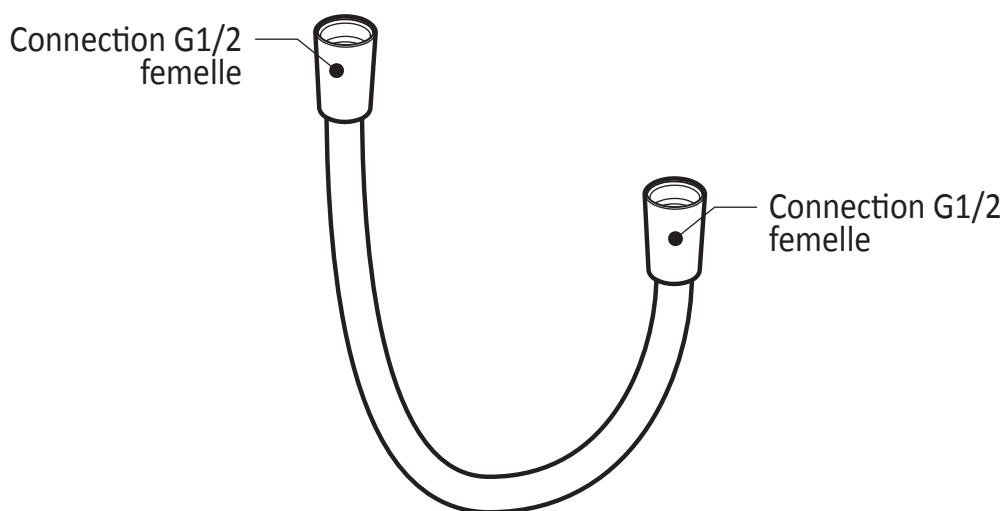

Important : Les dimensions sont approximatives et sont sujettes à changements sans préavis. Veuillez vous référer aux instructions d'installation.