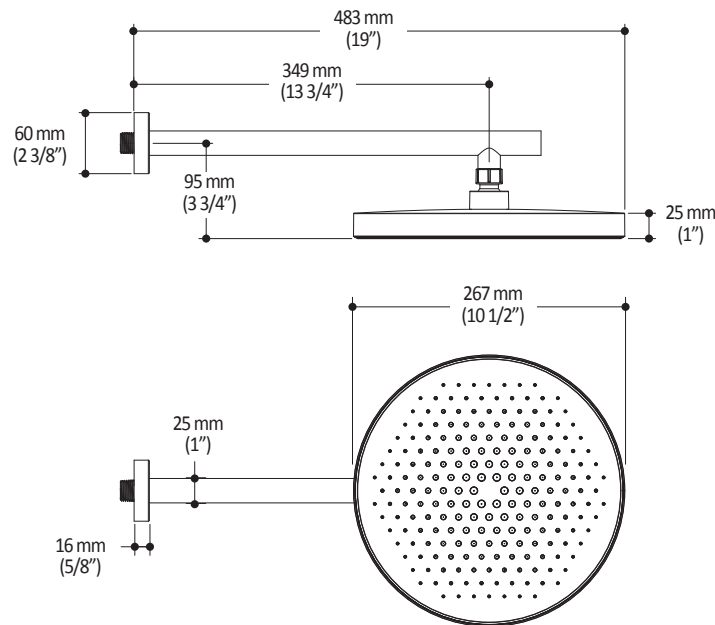

Dimensions du produit :

Important : Les dimensions sont approximatives et sont sujettes à changements sans préavis. Veuillez vous référer aux instructions d'installation.