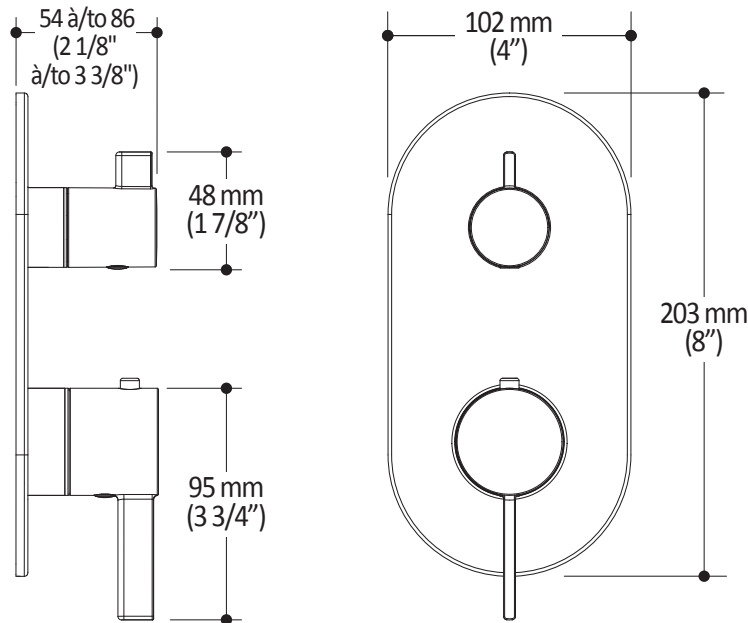

Caractéristiques

- Construction en laiton massif
- Ajustement total de 30 mm (1 3/16")

Couleurs (Finis)

- Chrome : 104082-110
- Nickel pur PVS : 104082-125
- Noir mat : 104082-160

Notes d'installation

L'installation doit être conforme aux instructions d'installation fournies avec le produit.

Dimensions du produit :

Important : Les dimensions sont approximatives et sont sujettes à changements sans préavis. Veuillez vous référer aux instructions d'installation.

Caractéristiques

- Bras en laiton massif et tête de pluie en plastique
- Entrée d'eau mâle ½NPT
- Buses souples pour un nettoyage facile du calcaire
- Orientation ajustable avec joint à rotule

Dimensions du produit :

Important : Les dimensions sont approximatives et sont sujettes à changements sans préavis. Veuillez vous référer aux instructions d'installation.

Caractéristiques

- Construction en plastique
- Hauteur totale de 742 mm (30")
- Système de glissement facile à utiliser
- Système de verrouillage

Dimensions du produit :

Important : Les dimensions sont approximatives et sont sujettes à changements sans préavis. Veuillez vous référer aux instructions d'installation.

Caractéristiques

- Construction en laiton massif
- Connecteur ajustable en profondeur
- Entrée d'eau femelle 1/2NPT
- Sortie d'eau mâle G1/2