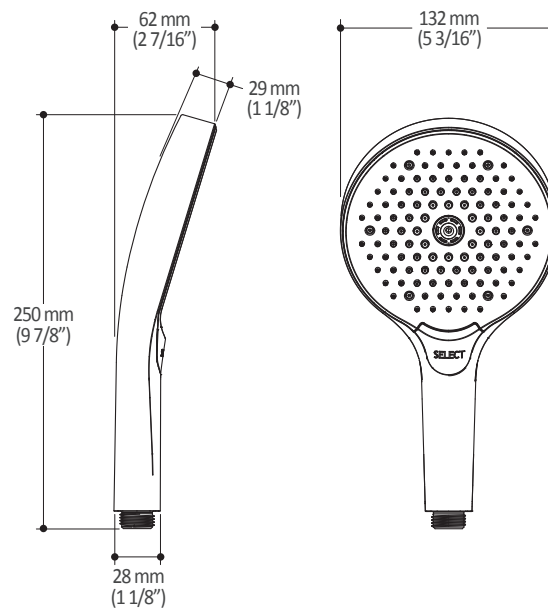

Dimensions du produit :

Important : Les dimensions sont approximatives et sont sujettes à changements sans préavis. Veuillez vous référer aux instructions d'installation.

Caractéristiques

- Bras en laiton massif et tête de pluie en plastique
- Entrée d'eau mâle ½NPT
- Buses souples pour un nettoyage facile du calcaire
- Orientation ajustable avec joint à rotule

Dimensions du produit :

Important : Les dimensions sont approximatives et sont sujettes à changements sans préavis. Veuillez vous référer aux instructions d'installation.

Caractéristiques

- Entrée d'eau mâle G $\frac{1}{2}$
- 3 fonctions : jet brume, jet pluie et jet massage
- Buses souples pour un nettoyage facile du calcaire

Dimensions du produit :

Important : Les dimensions sont approximatives et sont sujettes à changements sans préavis. Veuillez vous référer aux instructions d'installation.

Caractéristiques

- Construction en plastique
- Hauteur totale de 742 mm (30")
- Système de glissement facile à utiliser
- Système de verrouillage

Dimensions du produit :

Important : Les dimensions sont approximatives et sont sujettes à changements sans préavis. Veuillez vous référer aux instructions d'installation.

Caractéristiques

- Construction en laiton massif
- Connecteur ajustable en profondeur
- Entrée d'eau femelle 1/2NPT
- Sortie d'eau mâle G1/2