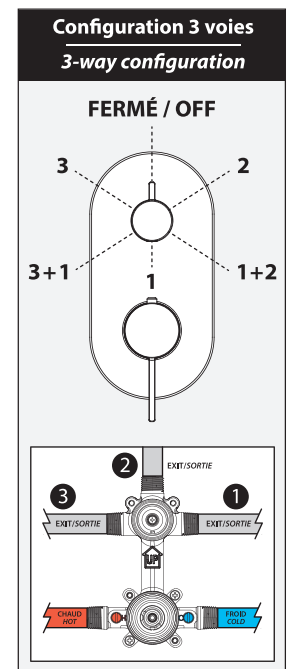

Caractéristiques

- 2 entrées d'eau mâle 1/2NPT vissée ou soudée
- 2 sorties d'eau mâle 1/2NPT vissée ou soudée
- Construction en laiton massif
- Ajustement total de 32 mm (1 1/4")
- Possibilité d'installation dos à dos
- Appuis inclus pour une meilleure stabilité lors de l'installation
- Possibilité de faire fonctionner une seule ou deux composantes simultanément

Dimensions du produit :

Important : Les dimensions sont approximatives et sont sujettes à changements sans préavis. Veuillez vous référer aux instructions d'installation.

Caractéristiques

- Bras en laiton massif et tête de pluie en plastique
- Entrée d'eau mâle ½NPT
- Entrée d'eau femelle G½ sur la tête de pluie
- Buses souples pour un nettoyage facile du calcaire
- Orientation ajustable avec joint à rotule