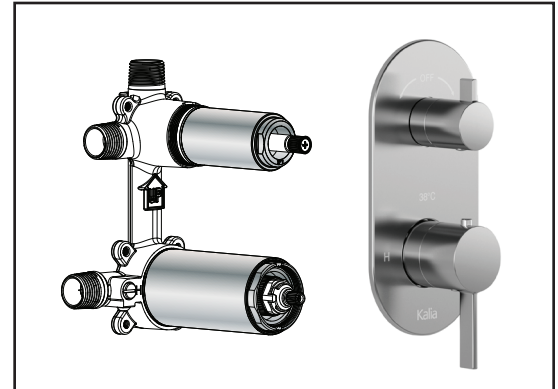

Caractéristiques

- 2 entrées d'eau mâle 1/2NPT vissée ou soudée
- 2 sorties d'eau mâle 1/2NPT vissée ou soudée
- Construction en laiton massif
- Ajustement total de 32 mm (1 1/4")
- Possibilité d'installation dos à dos
- Appuis inclus pour une meilleure stabilité lors de l'installation
- Possibilité de faire fonctionner une seule ou deux composantes simultanément

Couleurs (Finis)

- Chrome : BF1579-110
- Nickel pur PVS : BF1579-125
- Noir mat : BF1579-160

Débit maximal

- 1 sortie : 22 L/min (5.9 gpm) à 60 psi
- 2 sorties : 23.5 L/min (6.21 gpm) à 60 psi

Certifications

Le modèle spécifié rencontre ou dépasse les normes suivantes ;

Notes d'installation

L'installation doit être conforme aux instructions d'installation fournies avec le produit.

GARANTIE

Kalia inc. garantit ses produits contre tout défaut de matériel ou de fabrication dans des conditions normales d'utilisation et d'entretien. **Veillez vous référer à la garantie Kalia comprise avec chacun des produits pour obtenir plus de détails.**