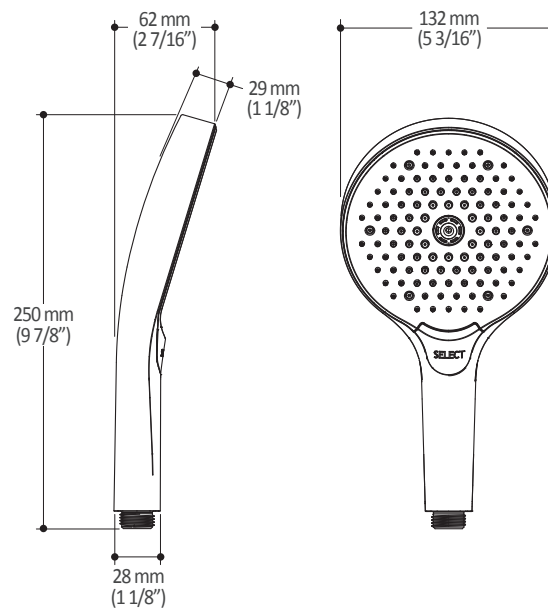

Caractéristiques

- 2 entrées d'eau mâle 1/2NPT vissée ou soudée
- 2 sorties d'eau mâle 1/2NPT vissée ou soudée
- Construction en laiton massif
- Ajustement total de 32 mm (1 1/4")
- Possibilité d'installation dos à dos
- Appuis inclus pour une meilleure stabilité lors de l'installation
- Possibilité de faire fonctionner une seule ou deux composantes simultanément

Dimensions du produit :

Important : Les dimensions sont approximatives et sont sujettes à changements sans préavis. Veuillez vous référer aux instructions d'installation.

Caractéristiques

- Bras en laiton massif et tête de pluie en plastique
- Entrée d'eau mâle ½NPT
- Entrée d'eau femelle G½ sur la tête de pluie
- Buses souples pour un nettoyage facile du calcaire
- Orientation ajustable avec joint à rotule

Dimensions du produit :

Important : Les dimensions sont approximatives et sont sujettes à changements sans préavis. Veuillez vous référer aux instructions d'installation.

Caractéristiques

- Construction en plastique
- Hauteur totale de 742 mm (30")
- Système de glissement facile à utiliser
- Système de verrouillage

Dimensions du produit :

Important : Les dimensions sont approximatives et sont sujettes à changements sans préavis. Veuillez vous référer aux instructions d'installation.

Caractéristiques

- Construction en laiton massif
- Connecteur ajustable en profondeur
- Entrée d'eau femelle 1/2NPT
- Sortie d'eau mâle G1/2