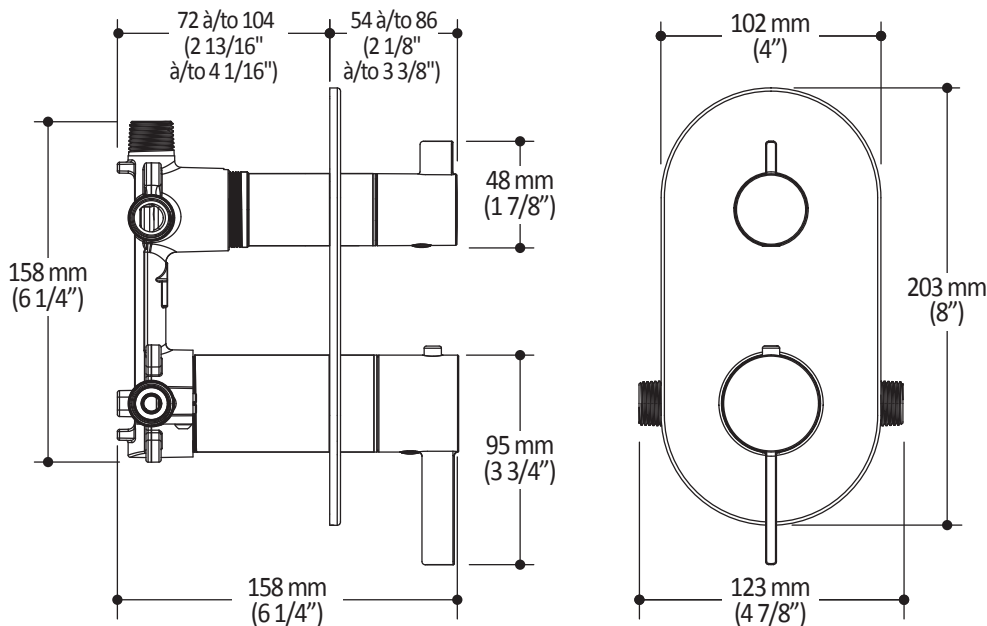

Caractéristiques

- 2 entrées d'eau mâle 1/2NPT vissée ou soudée
- 2 sorties d'eau mâle 1/2NPT vissée ou soudée
- Construction en laiton massif
- Ajustement total de 32 mm (1 1/4")
- Possibilité d'installation dos à dos
- Appuis inclus pour une meilleure stabilité lors de l'installation
- Possibilité de faire fonctionner une seule ou deux composantes simultanément

Dimensions du produit :

Important : Les dimensions sont approximatives et sont sujettes à changements sans préavis. Veuillez vous référer aux instructions d'installation.

Caractéristiques

- Bras en laiton massif et tête de pluie en plastique
- Entrée d'eau mâle ½NPT
- Entrée d'eau femelle G½ sur la tête de pluie
- Buses souples pour un nettoyage facile du calcaire
- Orientation ajustable avec joint à rotule

Dimensions du produit :

Important : Les dimensions sont approximatives et sont sujettes à changements sans préavis. Veuillez vous référer aux instructions d'installation.

Caractéristiques

- Construction en plastique
- Hauteur totale de 742 mm (30")
- Système de glissement facile à utiliser
- Système de verrouillage

Dimensions du produit :

Important : Les dimensions sont approximatives et sont sujettes à changements sans préavis. Veuillez vous référer aux instructions d'installation.

Caractéristiques

- Construction en laiton massif
- Connecteur ajustable en profondeur
- Entrée d'eau femelle 1/2NPT
- Sortie d'eau mâle G1/2