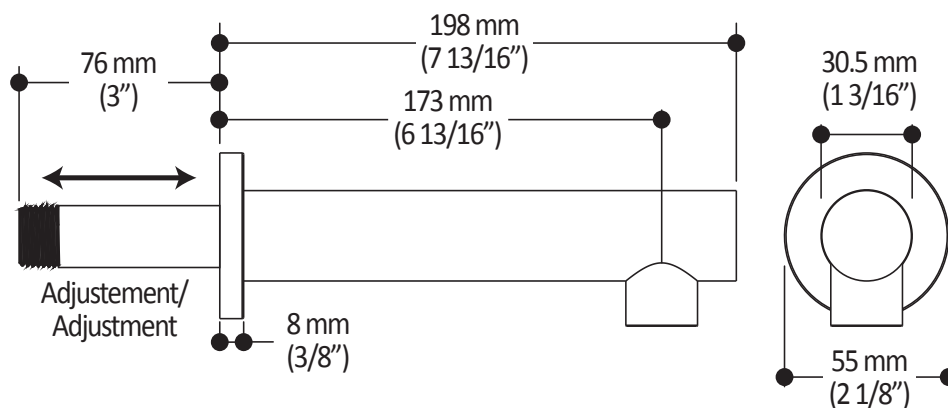

Caractéristiques

- 2 entrées d'eau mâle 1/2NPT vissée ou soudée
- 2 sorties d'eau mâle 1/2NPT vissée ou soudée
- Construction en laiton massif
- Ajustement total de 32 mm (1 1/4")
- Possibilité d'installation dos à dos
- Appuis inclus pour une meilleure stabilité lors de l'installation
- Possibilité de faire fonctionner une seule ou deux composantes simultanément

Dimensions du produit :

Important : Les dimensions sont approximatives et sont sujettes à changements sans préavis. Veuillez vous référer aux instructions d'installation.

Caractéristiques

- Construction en laiton massif
- Connecteur ajustable en profondeur
- Entrée d'eau femelle 1/2NPT
- Sortie d'eau mâle G1/2

Dimensions du produit :

Important : Les dimensions sont approximatives et sont sujettes à changements sans préavis. Veuillez vous référer aux instructions d'installation.

Caractéristiques

- Entrée d'eau 1/2" cuivre "Slip fit" ou mâle 1/2NPT avec ajustement de 76 mm (3")
- Construction en laiton massif
- Jet d'eau régulier
- Haut débit d'eau

Dimensions du produit :

Important : Les dimensions sont approximatives et sont sujettes à changements sans préavis. Veuillez vous référer aux instructions d'installation.

Caractéristiques

- Connection G1/2 femelle
- Valve anti-retour intégrée