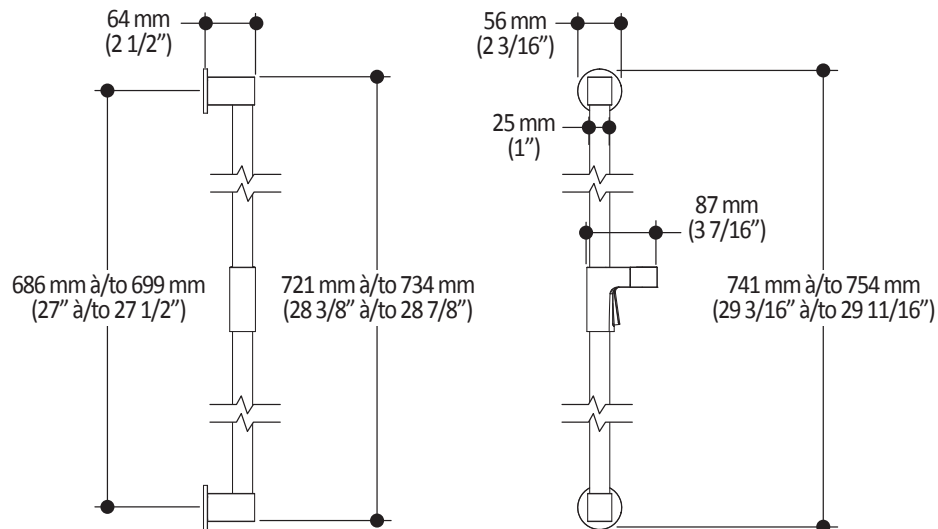

*Dimensions du produit :*

**Important :** Les dimensions sont approximatives et sont sujettes à changements sans préavis. Veuillez vous référer aux instructions d'installation.

**Caractéristiques**

- Bras en laiton massif et tête de pluie en plastique
- Entrée d'eau mâle 1/2NPT sur le bras vertical
- Entrée d'eau femelle G½ sur la tête de pluie
- Buses souples fait en LSR (silicone liquide) pour un nettoyage facile du calcaire
- Orientation ajustable avec joint à rotule

### Dimensions du produit :

**Important :** Les dimensions sont approximatives et sont sujettes à changements sans préavis. Veuillez vous référer aux instructions d'installation.

**Caractéristiques**

- Construction en laiton massif
- Sortie d'eau mâle G½
- Entrée d'eau femelle 1/2NPT
- Connecteur ajustable en profondeur