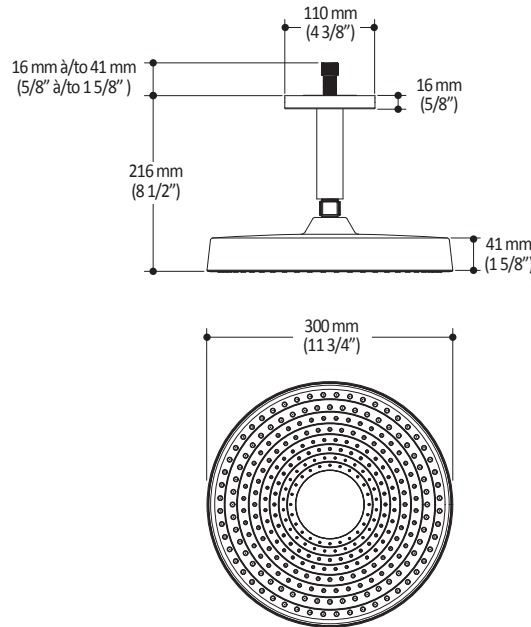

**Caractéristiques**

- Construction en laiton massif
- Ajustement total de 30 mm (1 3/16")

**Couleurs (Finis)**

- Chrome : 104082-110
- Nickel pur PVS : 104082-125
- Noir mat : 104082-160

**Notes d'installation**

*Dimensions du produit :*

**Important :** Les dimensions sont approximatives et sont sujettes à changements sans préavis. Veuillez vous référer aux instructions d'installation.

**Caractéristiques**

- Bras en laiton massif et tête de pluie en plastique
- Entrée d'eau mâle 1/2NPT sur le bras vertical
- Entrée d'eau femelle G½ sur la tête de pluie
- Buses souples fait en LSR (silicone liquide) pour un nettoyage facile du calcaire
- Orientation ajustable avec joint à rotule

*Dimensions du produit :*

**Important :** Les dimensions sont approximatives et sont sujettes à changements sans préavis. Veuillez vous référer aux instructions d'installation.

### Dimensions du produit :

**Important :** Les dimensions sont approximatives et sont sujettes à changements sans préavis. Veuillez vous référer aux instructions d'installation.

**Caractéristiques**

- Construction en laiton massif
- Sortie d'eau mâle G½
- Entrée d'eau femelle 1/2NPT
- Connecteur ajustable en profondeur