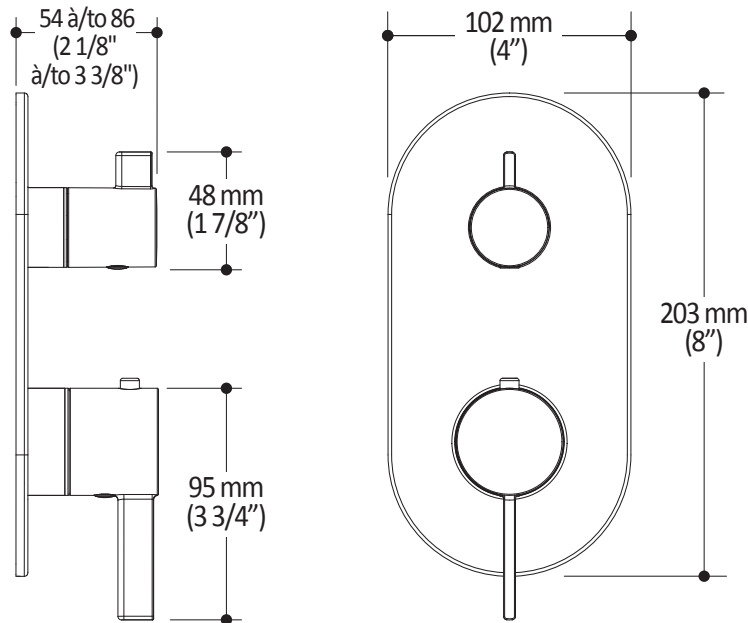

**Caractéristiques**

- Construction en laiton massif
- Ajustement total de 30 mm (1 3/16")

**Couleurs (Finis)**

- Chrome : 104082-110
- Nickel pur PVS : 104082-125
- Noir mat : 104082-160

**Notes d'installation**

*Dimensions du produit :*

**Important :** Les dimensions sont approximatives et sont sujettes à changements sans préavis. Veuillez vous référer aux instructions d'installation.

**Caractéristiques**

- Bras en laiton massif et tête de pluie en plastique
- Entrée d'eau mâle 1/2NPT sur le bras vertical
- Entrée d'eau femelle G½ sur la tête de pluie
- Buses souples fait en LSR (silicone liquide) pour un nettoyage facile du calcaire
- Orientation ajustable avec joint à rotule

### Dimensions du produit :

**Important :** Les dimensions sont approximatives et sont sujettes à changements sans préavis. Veuillez vous référer aux instructions d'installation.

**Caractéristiques**

- Construction en laiton massif
- Sortie d'eau mâle G½
- Entrée d'eau femelle 1/2NPT
- Connecteur ajustable en profondeur