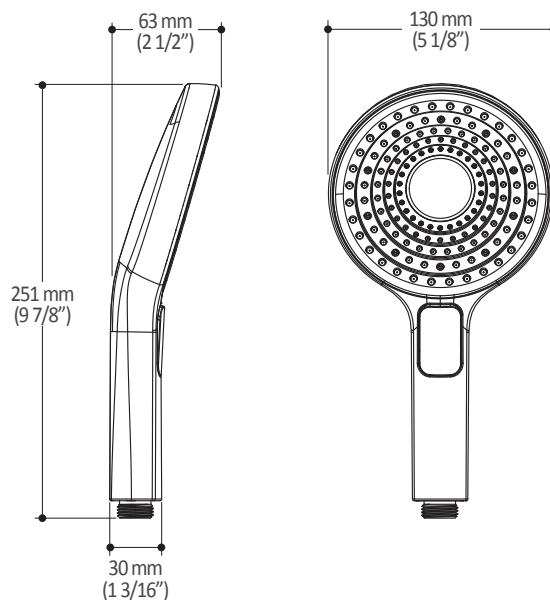

Dimensions du produit :

Important : Les dimensions sont approximatives et sont sujettes à changements sans préavis. Veuillez vous référer aux instructions d'installation.