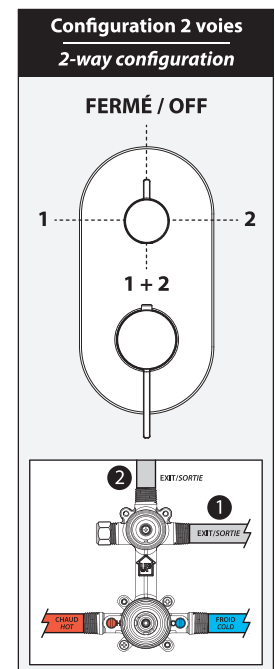

Caractéristiques

- 2 entrées d'eau mâle 1/2NPT vissée ou soudée
- 2 sorties d'eau mâle 1/2NPT vissée ou soudée
- Construction en laiton massif
- Ajustement total de 32 mm (1 1/4")
- Possibilité d'installation dos à dos
- Appuis inclus pour une meilleure stabilité lors de l'installation
- Possibilité de faire fonctionner une seule ou deux composantes simultanément

Dimensions du produit :

Important : Les dimensions sont approximatives et sont sujettes à changements sans préavis. Veuillez vous référer aux instructions d'installation.

Caractéristiques

- Bras en laiton massif et tête de pluie en plastique
- Entrée d'eau mâle ½NPT
- Buses souples pour un nettoyage facile du calcaire
- Orientation ajustable avec joint à rotule