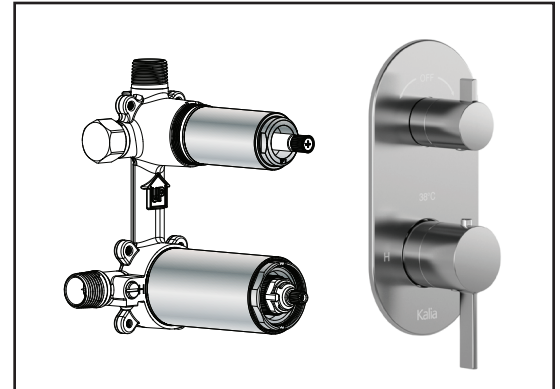

Caractéristiques

- 2 entrées d'eau mâle 1/2NPT vissée ou soudée
- 2 sorties d'eau mâle 1/2NPT vissée ou soudée
- Construction en laiton massif
- Ajustement total de 32 mm (1 1/4")
- Possibilité d'installation dos à dos
- Appuis inclus pour une meilleure stabilité lors de l'installation
- Possibilité de faire fonctionner une seule ou deux composantes simultanément

Couleurs (Finis)

- Chrome : BF1577-110
- Nickel pur PVS : BF1577-125
- Noir mat : BF1577-160

Débit maximal

- 1 sortie : 22 L/min (5.9 gpm) à 60 psi
- 2 sorties : 23.5 L/min (6.21 gpm) à 60 psi

Certifications

Le modèle spécifié rencontre ou dépasse les normes suivantes ;

Notes d'installation

L'installation doit être conforme aux instructions d'installation fournies avec le produit.

GARANTIE

Kalia inc. garantit ses produits contre tout défaut de matériel ou de fabrication dans des conditions normales d'utilisation et d'entretien. **Veillez vous référer à la garantie Kalia comprise avec chacun des produits pour obtenir plus de détails.**