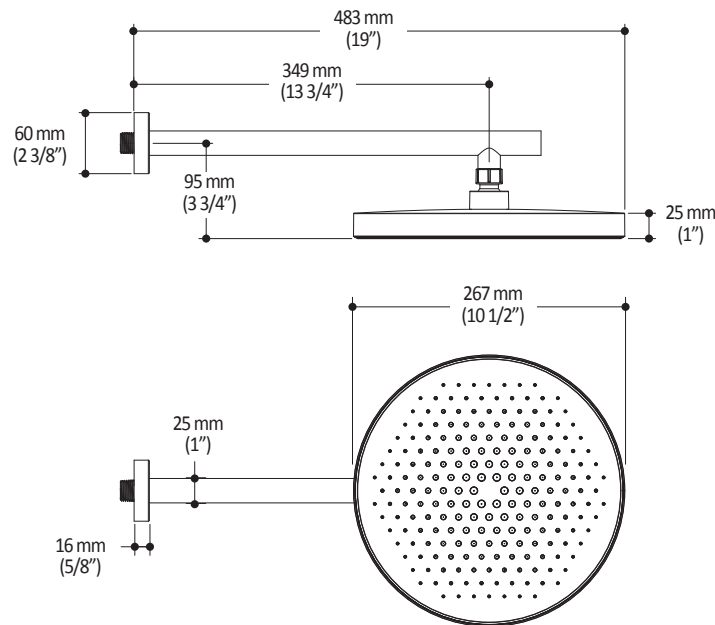

Caractéristiques

- 2 entrées d'eau mâle 1/2NPT vissée ou soudée
- 2 sorties d'eau mâle 1/2NPT vissée ou soudée
- Construction en laiton massif
- Ajustement total de 32 mm (1 1/4")
- Possibilité d'installation dos à dos
- Appuis inclus pour une meilleure stabilité lors de l'installation
- Possibilité de faire fonctionner une seule ou deux composantes simultanément

Dimensions du produit :

Important : Les dimensions sont approximatives et sont sujettes à changements sans préavis. Veuillez vous référer aux instructions d'installation.

Caractéristiques

- Bras en laiton massif et tête de pluie en plastique
- Entrée d'eau mâle ½NPT
- Buses souples pour un nettoyage facile du calcaire
- Orientation ajustable avec joint à rotule

Dimensions du produit :

Important : Les dimensions sont approximatives et sont sujettes à changements sans préavis. Veuillez vous référer aux instructions d'installation.

Caractéristiques

- Entrée d'eau mâle G $\frac{1}{2}$
- 3 fonctions : jet brume, jet pluie et jet massage
- Buses souples pour un nettoyage facile du calcaire

Dimensions du produit :

Important : Les dimensions sont approximatives et sont sujettes à changements sans préavis. Veuillez vous référer aux instructions d'installation.

Caractéristiques

- Construction en laiton massif
- Connecteur ajustable en profondeur
- Entrée d'eau femelle 1/2NPT
- Sortie d'eau mâle G1/2