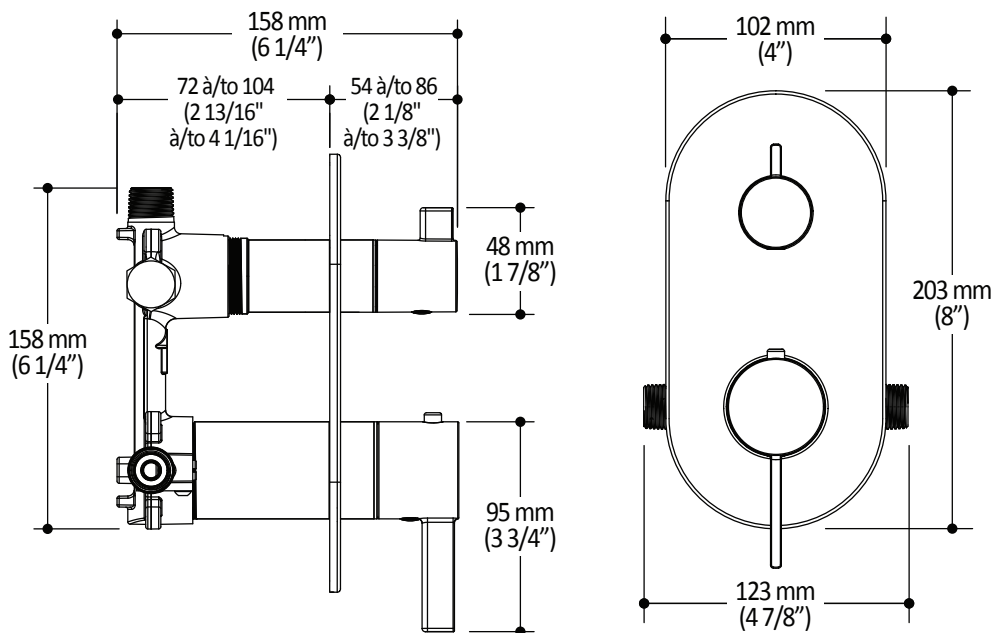

Caractéristiques

- 2 entrées d'eau mâle 1/2NPT vissée ou soudée
- 2 sorties d'eau mâle 1/2NPT vissée ou soudée
- Construction en laiton massif
- Ajustement total de 32 mm (1 1/4")
- Possibilité d'installation dos à dos
- Appuis inclus pour une meilleure stabilité lors de l'installation
- Possibilité de faire fonctionner une seule ou deux composantes simultanément

Dimensions du produit :

Important : Les dimensions sont approximatives et sont sujettes à changements sans préavis. Veuillez vous référer aux instructions d'installation.

Caractéristiques

- Bras en laiton massif et tête de pluie en plastique
- Entrée d'eau mâle ½NPT
- Buses souples pour un nettoyage facile du calcaire
- Orientation ajustable avec joint à rotule

Dimensions du produit :

Important : Les dimensions sont approximatives et sont sujettes à changements sans préavis. Veuillez vous référer aux instructions d'installation.

Caractéristiques

- Construction en plastique
- Hauteur totale de 742 mm (30")
- Système de glissement facile à utiliser
- Système de verrouillage

Dimensions du produit :

Important : Les dimensions sont approximatives et sont sujettes à changements sans préavis. Veuillez vous référer aux instructions d'installation.

Caractéristiques

- Construction en laiton massif
- Connecteur ajustable en profondeur
- Entrée d'eau femelle 1/2NPT
- Sortie d'eau mâle G1/2