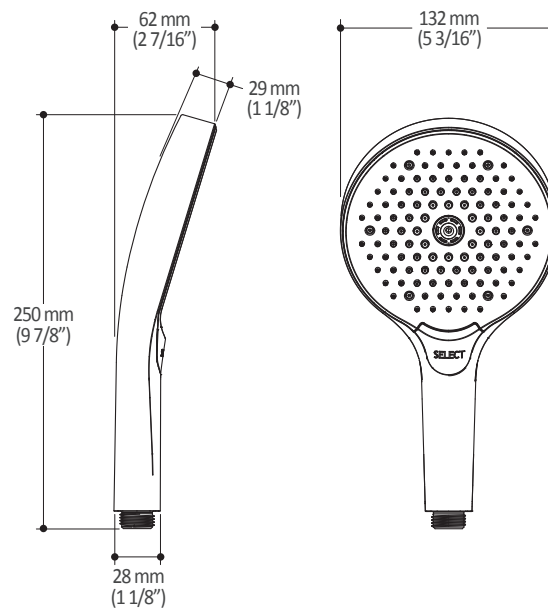

Caractéristiques

- 2 entrées d'eau mâle 1/2NPT vissée ou soudée
- 2 sorties d'eau mâle 1/2NPT vissée ou soudée
- Construction en laiton massif
- Ajustement total de 32 mm (1 1/4")
- Possibilité d'installation dos à dos
- Appuis inclus pour une meilleure stabilité lors de l'installation
- Possibilité de faire fonctionner une seule ou deux composantes simultanément

Dimensions du produit :

Important : Les dimensions sont approximatives et sont sujettes à changements sans préavis. Veuillez vous référer aux instructions d'installation.

Caractéristiques

- Bras en laiton massif et tête de pluie en plastique
- Entrée d'eau mâle ½NPT
- Buses souples pour un nettoyage facile du calcaire
- Orientation ajustable avec joint à rotule

Dimensions du produit :

Important : Les dimensions sont approximatives et sont sujettes à changements sans préavis. Veuillez vous référer aux instructions d'installation.

Caractéristiques

- Construction en plastique
- Hauteur totale de 742 mm (30")
- Système de glissement facile à utiliser
- Système de verrouillage

Dimensions du produit :

Important : Les dimensions sont approximatives et sont sujettes à changements sans préavis. Veuillez vous référer aux instructions d'installation.

Caractéristiques

- Construction en laiton massif
- Connecteur ajustable en profondeur
- Entrée d'eau femelle 1/2NPT
- Sortie d'eau mâle G1/2