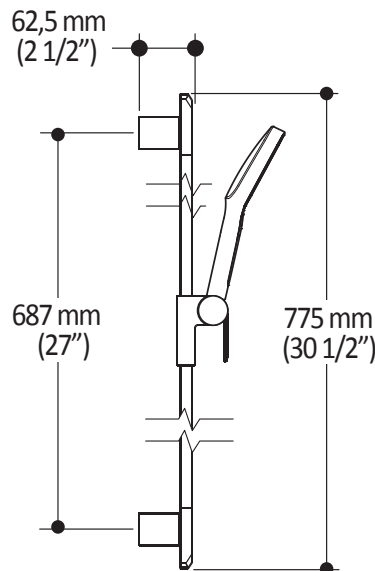

Caractéristiques

Douchette à main 3 fonctions (107377XXX) :

- Dimension de 116 mm (4 9/16")
- Entrée d'eau mâle G $\frac{1}{2}$
- 3 fonctions : jet brume, jet pluie et jet mixte
- Buses souples fait en LSR (silicone liquide) por un nettoyage facile du calcaire

Rail pour douchette (103576-XXX) :

- Hauteur totale de 775 mm (30 1/2")
- Système de glissement facile à utiliser
- Système de verrouillage

Boyau flexible en PVC de 60" (101620-XXX) :

- Connection G1/2 femelle
- Avec valve anti-retour ingégré

Dimensions du produit :

Important : Les dimensions sont approximatives et sont sujettes à changements sans préavis. Veuillez vous référer aux instructions d'installation.