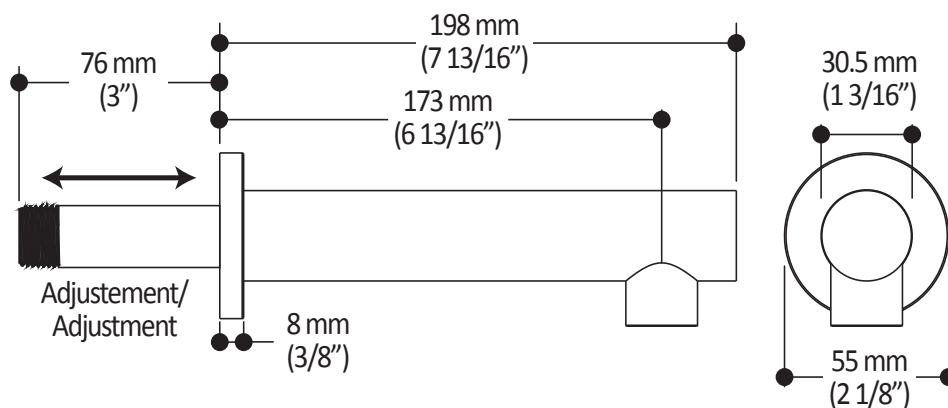

Important : Les dimensions sont approximatives et sont sujettes à changements sans préavis. Veuillez vous référer aux instructions d'installation.