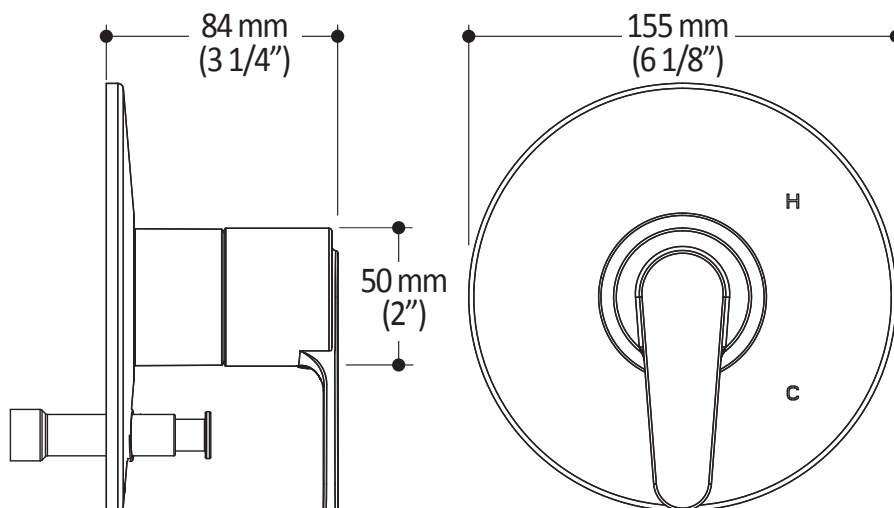

**Caractéristiques**

- Finition sans vis apparentes
- Laiton massif
- Ajustement total de 19 mm (3/4")
- Déviateur à bouton poussoir avec retour automatique ou mécanique

**Couleurs (Finis)**

- Chrome : 102688-110

*Dimensions du produit :*

**Important :** Les dimensions sont approximatives et sont sujettes à changements sans préavis. Veuillez vous référer aux instructions d'installation.

**Caractéristiques**

- Dimension : 120 mm (4 3/4")
- Système anticalcaire avec jets de pulvérisation flexibles
- Entrée d'eau mâle G1/2
- 2 fonctions directes et 1 position partagée