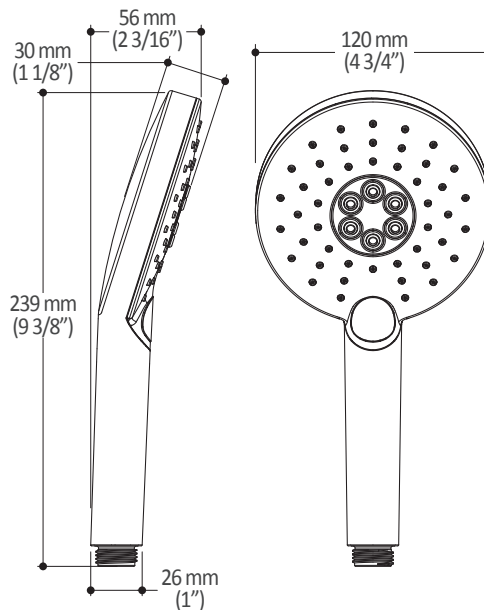

*Dimensions du produit :*

**Important :** Les dimensions sont approximatives et sont sujettes à changements sans préavis. Veuillez vous référer aux instructions d'installation.

**Caractéristiques**

- Dimension : 120 mm (4 3/4")
- Système anticalcaire avec jets de pulvérisation flexibles
- Entrée d'eau mâle G1/2
- 2 fonctions directes et 1 position partagée

### Caractéristiques

- Construction en plastique
- Hauteur totale de 742 mm (30")
- Système de glissement facile à utiliser
- Système de verrouillage