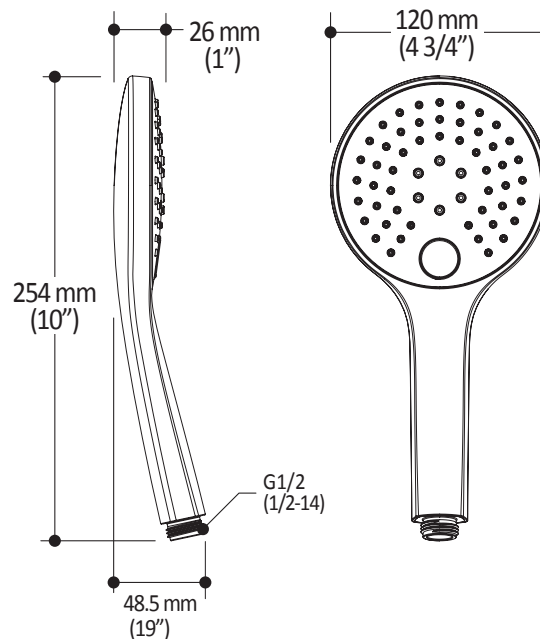

*Dimensions du produit :*

**Important :** Les dimensions sont approximatives et sont sujettes à changements sans préavis. Veuillez vous référer aux instructions d'installation.

**Caractéristiques**

- Dimension : 120 mm (4 3/4")
- Système anticalcaire avec jets de pulvérisation flexibles
- Entrée d'eau mâle G1/2
- 2 fonctions directes et 1 position partagée

Dimensions du produit :

**Important :** Les dimensions sont approximatives et sont sujettes à changements sans préavis. Veuillez vous référer aux instructions d'installation.

### Caractéristiques

- Construction en plastique
- Hauteur totale de 742 mm (30")
- Système de glissement facile à utiliser
- Système de verrouillage