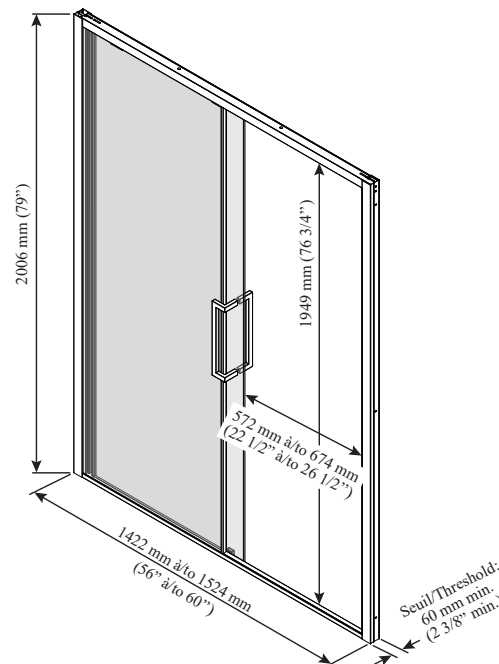

Caractéristiques

- Porte coulissante avec cadre ultra-moderne (ouverture à droite)
- Système de roulement ultra-doux
- Système anti-saut à roulette dissimulées et sans friction
- Panneau fixe de 10 mm (3/8'') et panneau mobile de 8 mm (5/16'') d'épaisseur en verre trempé clair avec film protecteur KaliaPROTEK^{MC} (le film protecteur est installé à l'extérieur des panneaux) traités au Duraclean pour faciliter l'entretien
- Système de fermeture étanche
- Guide central amovible pour faciliter l'entretien
- Guide ajustable pour minimiser le balancement du panneau mobile
- Poignée en acier inoxydable au style géométrique de 325 mm (12 13/16'')
- Seuil minimum requis 60 mm (2 3/8'')

- BW1213
- BW1228
- BW1458
- BW1414
- BW1282
- BW1096
- BW1107
- BW1079
- BW1457
- BW1415
- BW1097
- BW1966

NOTES D'INSTALLATION

Un seuil d'une largeur minimum de 60 mm (2 3/8'') est requis pour l'installation de cette porte. L'installation doit être conforme aux instructions d'installation fournies avec le produit.

DR1841-160-005
DR2186-005
Ouverture à droite illustrée

Important : Les dimensions sont approximatives et sont sujettes à changements sans préavis. Veuillez vous référer aux instructions d'installation.