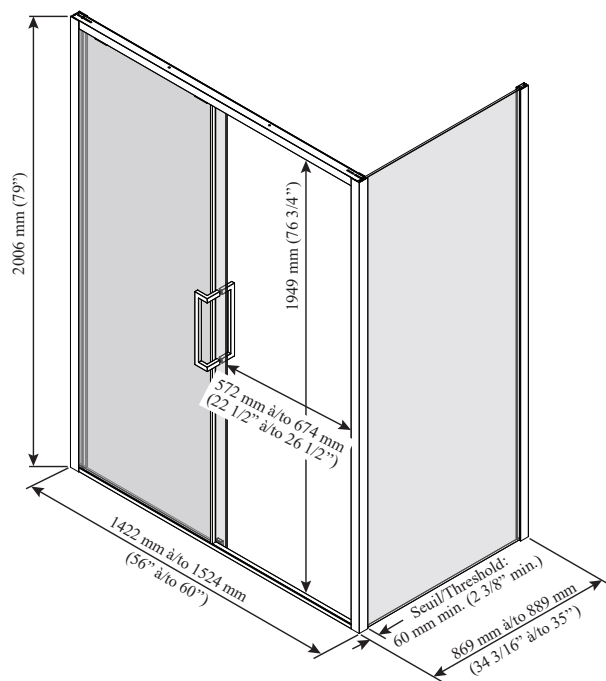

Caractéristiques

- Porte coulissante avec cadre ultra-moderne (ouverture à droite)
- Système de roulement ultra-doux
- Système anti-saut à roulette dissimulées et sans friction
- Panneaux fixes de 10 mm (3/8") et panneau mobile de 8 mm (5/16") en verre trempé clair avec film protecteur KaliaPROTEK^{MC} (le film est installé à l'extérieur)
- **Traitement au Duraclean** pour faciliter l'entretien
- Système de fermeture étanche
- Guide central amovible pour faciliter l'entretien
- Guide ajustable pour minimiser le balancement du panneau mobile
- Poignée en acier inoxydable au style géométrique de 325 mm (12 13/16")
- Seuil minimum requis 60 mm (2 3/8")

Fini

Noir mat :

- DR1841-160-XXX
- DR1844-160-XXX

Motif du verre

Verre trempé clair avec KaliaPROTEK^{MC} :

- DR1841-XXX-005
- DR2186-005
- DR1844-XXX-005

Cette porte peut être installée avec le(s) modèle(s) de base de douche Kalia suivants ;

- BW1213
- BW1107
- BW1193
- BW1194
- BW1283
- BW1284
- BW1966

NOTES D'INSTALLATION

Un seuil d'une largeur minimum de 60 mm (2 3/8") est requis pour l'installation de cette porte. L'installation doit être conforme aux instructions d'installation fournies avec le produit.

DR1841-160-005/
DR2186-005/
DR1844-160-005
Ouverture à droite illustrée

Important : Les dimensions sont approximatives et sont sujettes à changements sans préavis. Veuillez vous référer aux instructions d'installation.