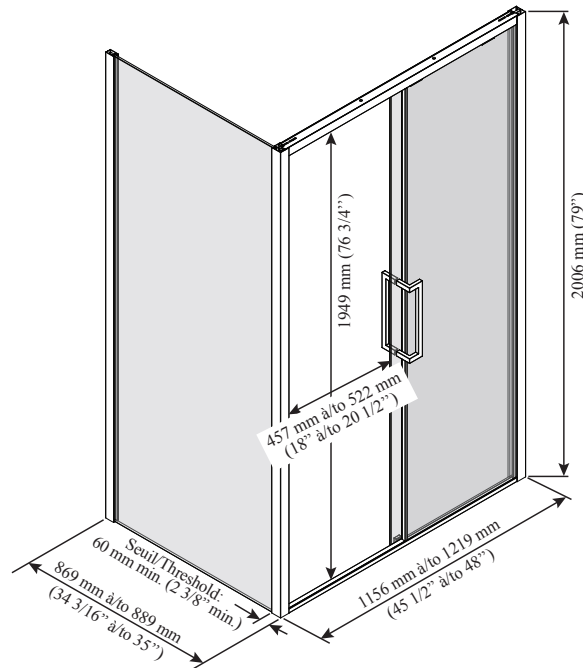

**Caractéristiques**

- Porte coulissante avec cadre ultra-moderne (ouverture à gauche)
- Système de roulement ultra-doux
- Système anti-saut à roulette dissimulées et sans friction
- Panneaux fixes de 10 mm (3/8") et panneau mobile de 8 mm (5/16") en verre trempé clair avec film protecteur KaliaPROTEK<sup>MC</sup> (le film est installé à l'extérieur)
- **Traitement au Duraclean** pour faciliter l'entretien
- Système de fermeture étanche
- Guide central amovible pour faciliter l'entretien
- Guide ajustable pour minimiser le balancement du panneau mobile
- Poignée en acier inoxydable au style géométrique de 325 mm (12 13/16")
- Seuil minimum requis 60 mm (2 3/8")

**Fini**

Noir mat :

- DR2183-160-XXX
- DR1844-160-XXX

**Motif du verre**

Verre trempé clair avec KaliaPROTEK<sup>MC</sup> :

- DR2183-XXX-005
- DR1844-XXX-005

Cette porte peut être installée avec le(s) modèle(s) de base de douche Kalia suivants ;

- BW1191
- BW1192
- BW1212
- BW1098
- BW1280
- BW1281
- BW1965

**NOTES D'INSTALLATION**

Un seuil d'une largeur minimum de 60 mm (2 3/8") est requis pour l'installation de cette porte. L'installation doit être conforme aux instructions d'installation fournies avec le produit.

DR2183-160-005

DR1844-160-005

Ouverture à gauche illustrée

**Important :** Les dimensions sont approximatives et sont sujettes à changements sans préavis. Veuillez vous référer aux instructions d'installation.