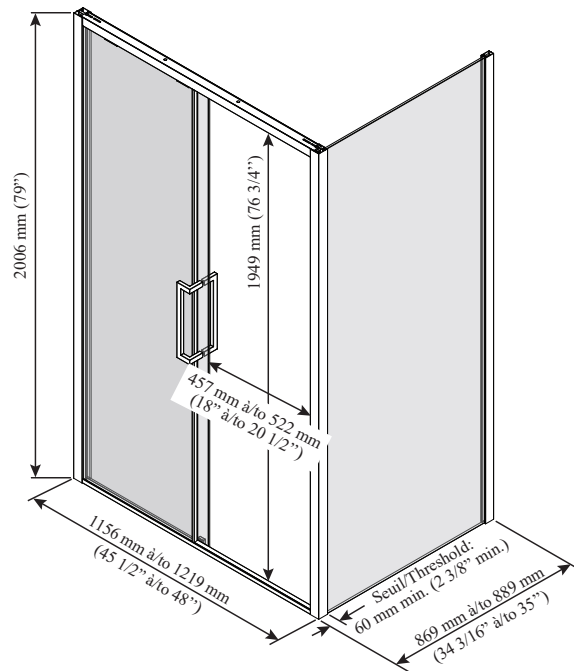

Caractéristiques

- Porte coulissante avec cadre ultra-moderne (ouverture à droite)
- Système de roulement ultra-doux
- Système anti-saut à roulette dissimulées et sans friction
- Panneaux fixes de 10 mm (3/8") et panneau mobile de 8 mm (5/16") en verre trempé clair avec film protecteur KaliaPROTEK^{MC} (le film est installé à l'extérieur)
- **Traitement au Duraclean** pour faciliter l'entretien
- Système de fermeture étanche
- Guide central amovible pour faciliter l'entretien
- Guide ajustable pour minimiser le balancement du panneau mobile
- Poignée en acier inoxydable au style géométrique de 325 mm (12 13/16")
- Seuil minimum requis 60 mm (2 3/8")

Fini

- Noir mat :
- DR2184-160-XXX
 - DR1844-160-XXX

Motif du verre

- Verre trempé clair avec KaliaPROTEK^{MC} :
- DR2184-XXX-005
 - DR1844-XXX-005

Cette porte peut être installée avec le(s) modèle(s) de base de douche Kalia suivants ;

- BW1191
- BW1192
- BW1212
- BW1098
- BW1280
- BW1281
- BW1965

NOTES D'INSTALLATION

Un seuil d'une largeur minimum de 60 mm (2 3/8") est requis pour l'installation de cette porte. L'installation doit être conforme aux instructions d'installation fournies avec le produit.

DR2184-160-005
DR1844-160-005
Ouverture à droite illustrée

Important : Les dimensions sont approximatives et sont sujettes à changements sans préavis. Veuillez vous référer aux instructions d'installation.