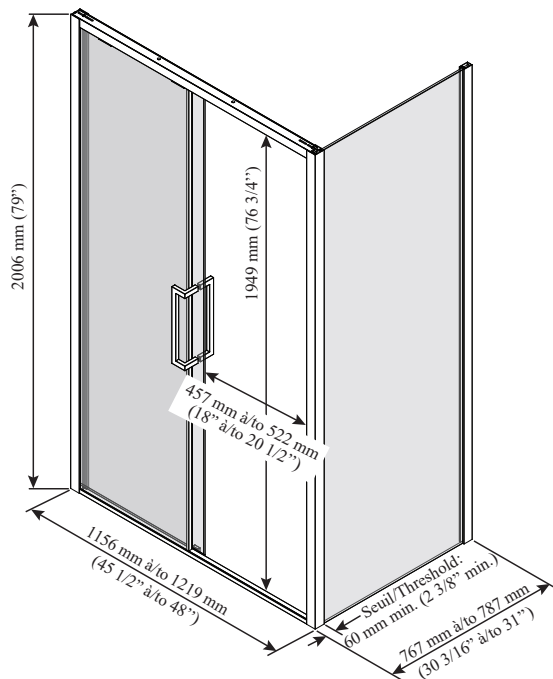

Caractéristiques

- Porte coulissante avec cadre ultra-moderne (ouverture à droite)
- Système de roulement ultra-doux
- Système anti-saut à roulette dissimulées et sans friction
- Panneau fixe de 10 mm (3/8") et panneau mobile de 8 mm (5/16") en verre trempé clair avec film protecteur KaliaPROTEK^{MC} (le film est installé à l'extérieur)
- Panneau de retour de 10 mm (3/8") en verre trempé clair
- **Traitement au Duraclean** pour faciliter l'entretien
- Système de fermeture étanche
- Guide central amovible pour faciliter l'entretien
- Guide ajustable pour minimiser le balancement du panneau mobile
- Poignée en acier inoxydable au style géométrique de 325 mm (12 13/16")
- Seuil minimum requis 60 mm (2 3/8")

- BW1551
- BW1552
- BW1965

NOTES D'INSTALLATION

Un seuil d'une largeur minimum de 60 mm (2 3/8") est requis pour l'installation de cette porte. L'installation doit être conforme aux instructions d'installation fournies avec le produit.

DR2184-160-005
DR1843-160-003
Ouverture à droite illustrée

Important : Les dimensions sont approximatives et sont sujettes à changements sans préavis. Veuillez vous référer aux instructions d'installation.